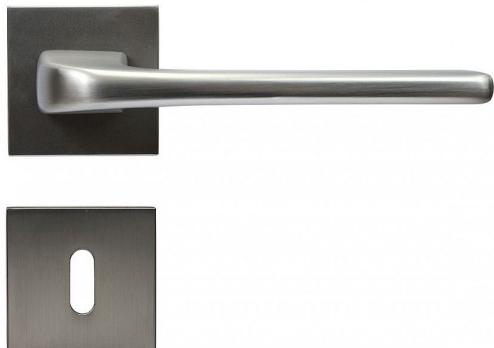

# RK.C36.CORTINA.BB.NI/MAT

» DVEŘNÍ KOVÁNÍ » INTERIÉROVÉ » Rozetové hranaté

## Popis

Dodáváno pro tloušťku dveří 32 – 58 mm Balení vč. spodních rozet (BB, PZ, WC), spojovacího materiálu, vrtací šablony a návodu na montáž WC balení obsahuje čtyřhran o velikosti 6 x 6 mm a redukci 6/8 mm

Dodavatelské číslo	0308-41552
Značka	RICHTER
Kód produktu	05203-0115
Balení	1 Ks

HLINÍKOVÉ KOVÁNÍ NA ČTVERCOVÝCH ROZETÁCH S VRATNOU PRUŽINOU KLIK

Dostupnost sklad SEZAM : u dodavatele  
Dostupné sklad dodavatele: sklad dodavatele

## Parametry

Značka	RICHTER
Barva	Satén nikl, stříbrná