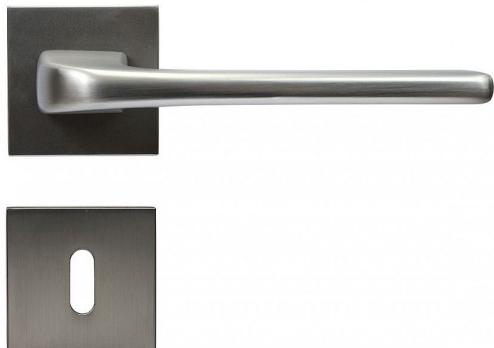

RK.C36.CORTINA.BB.NI/MAT

» DVEŘNÍ KOVÁNÍ » INTERIÉROVÉ » Rozetové hranaté

Popis

Dodáváno pro tloušťku dveří 32 – 58 mm Balení vč. spodních rozet (BB, PZ, WC), spojovacího materiálu, vrtací šablony a návodu na montáž WC balení obsahuje čtyřhran o velikosti 6 x 6 mm a redukci 6/8 mm

Dodavatelské číslo	0308-41552
Značka	RICHTER
Kód produktu	05203-0115
Balení	1 Ks

HLINÍKOVÉ KOVÁNÍ NA ČTVERCOVÝCH ROZETÁCH S VRATNOU PRUŽINOU KLIK

Dostupnost sklad SEZAM : u dodavatele
Dostupné sklad dodavatele: sklad dodavatele

Parametry

Značka	RICHTER
Barva	Satén nikl, stříbrná