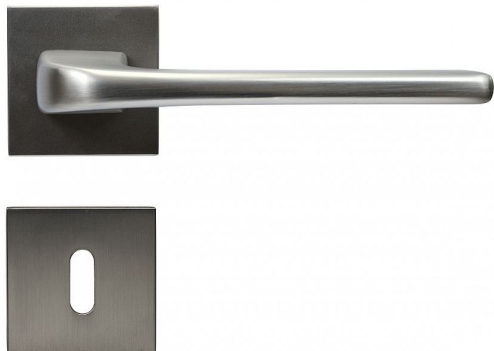

RK.C36.CORTINA.BB.NI/MAT

» DVEŘNÍ KOVÁNÍ » INTERIÉROVÉ » Rozetové hranaté

Popis

Dodáváno pro tloušťku dveří 32 - 58 mm
Balení vč. spodních rozet (BB, PZ, WC), spojovacího materiálu, vrtací šablony a návodu na montáž
WC balení obsahuje čtyřhran o velikosti 6 x 6 mm a redukci 6/8 mm

Dodavatelské číslo	0308-41552
Značka	RICHTER
Kód produktu	05203-0115
Balení	1 ks

HLINÍKOVÉ KOVÁNÍ NA ČTVERCOVÝCH ROZETÁCH S VRATNOU PRUŽINOU KLIK

Dostupnost na hlavním skladě: více než 10 ks

Parametry

Značka	RICHTER
Barva	Satén nikel, stříbrná