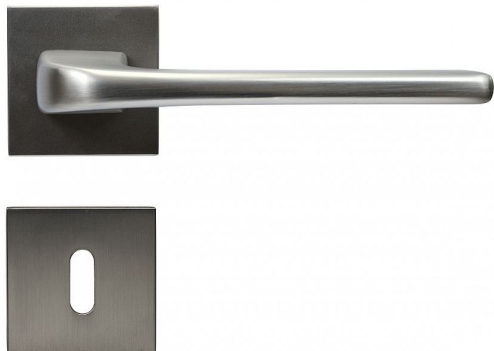

RK.C36.CORTINA.BB.NI/MAT

» DVEŘNÍ KOVÁNÍ » INTERIÉROVÉ » Rozetové hranaté

Popis

Dodáváno pro tloušťku dveří 32 - 58 mm
Balení vč. spodních rozet (BB, PZ, WC), spojovacího materiálu, vrtací šablony a návodu na montáž
WC balení obsahuje čtyřhran o velikosti 6 x 6 mm a redukci 6/8 mm

Dodavatelské číslo	0308-41552
Značka	RICHTER
Kód produktu	05203-0115
Balení	1 ks

HLINÍKOVÉ KOVÁNÍ NA ČTVERCOVÝCH ROZETÁCH S VRATNOU PRUŽINOU KLIK

Dostupnost na hlavním skladě: více než 10 ks

Parametry

Značka	RICHTER
Barva	Satén nikl, stříbrná