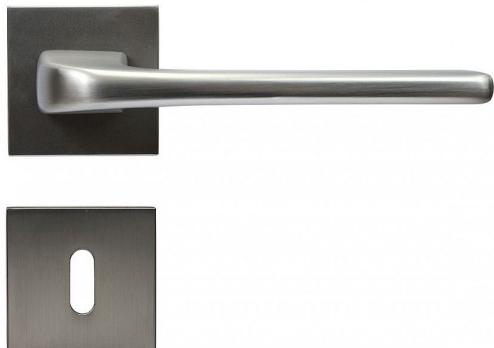

RK.C36.CORTINA.BB.NI/MAT

» DVEŘNÍ KOVÁNÍ » INTERIÉROVÉ » Rozetové hranaté

Popis

Dodáváno pro tloušťku dveří 32 – 58 mm Balení vč. spodních rozet (BB, PZ, WC), spojovacího materiálu, vrtací šablony a návodu na montáž WC balení obsahuje čtyřhran o velikosti 6 x 6 mm a redukci 6/8 mm

| | |
|--------------------|------------|
| Dodavatelské číslo | 0308-41552 |
| Značka | RICHTER |
| Kód produktu | 05203-0115 |
| Balení | 1 Ks |

HLINÍKOVÉ KOVÁNÍ NA ČTVERCOVÝCH ROZETÁCH S VRATNOU PRUŽINOU KLIK

Dostupnost sklad SEZAM : u dodavatele
Dostupné sklad dodavatele: sklad dodavatele

Parametry

| | |
|--------|----------------------|
| Značka | RICHTER |
| Barva | Satén nikl, stříbrná |