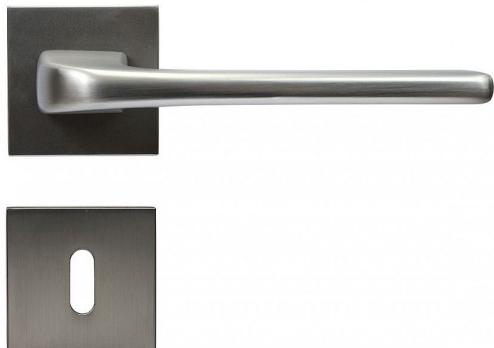

RK.C36.CORTINA.BB.NI/MAT

» DVEŘNÍ KOVÁNÍ » INTERIÉROVÉ » Rozetové hranaté

Popis

Dodáváno pro tloušťku dveří 32 – 58 mm Balení vč. spodních rozet (BB, PZ, WC), spojovacího materiálu, vrtací šablony a návodu na montáž WC balení obsahuje čtyřhran o velikosti 6 x 6 mm a redukci 6/8 mm

Dodavatelské číslo	0308-41552
Značka	RICHTER
Kód produktu	05203-0115
Balení	1 Ks

HLINÍKOVÉ KOVÁNÍ NA ČTVERCOVÝCH ROZETÁCH S VRATNOU PRUŽINOU KLIK

Dostupnost sklad SEZAM : u dodavatele
Dostupné sklad dodavatele: sklad dodavatele

Parametry

Značka	RICHTER
Barva	Satén nikel, stříbrná