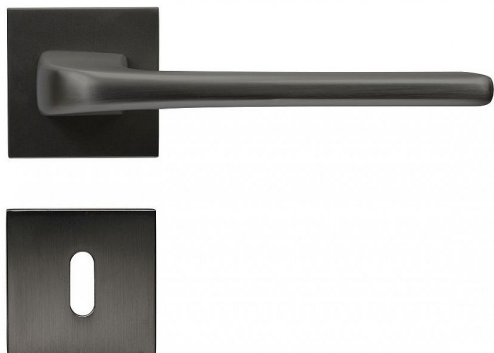

RK.C36.CORTINA rozetové kování antracit

» DVEŘNÍ KOVÁNÍ » INTERIÉROVÉ » Rozetové hranaté

Popis

Dodáváno pro tloušťku dveří 32 - 58 mm
Balení vč. spodních rozet (BB, PZ, WC), spojovacího materiálu, vrtací šablony a návodu na montáž
WC balení obsahuje čtyřhran o velikosti 6 x 6 mm a redukci 6/8 mm

Značka	RICHTER
Kód produktu	MP05203-0118
Balení	0 ks

HLINÍKOVÉ KOVÁNÍ NA ČTVERCOVÝCH ROZETÁCH S VRATNOU PRUŽINOU KLIK

Dostupnost na hlavním skladě: skladem u dodavatele

Parametry

Značka	RICHTER
Barva	Antracit