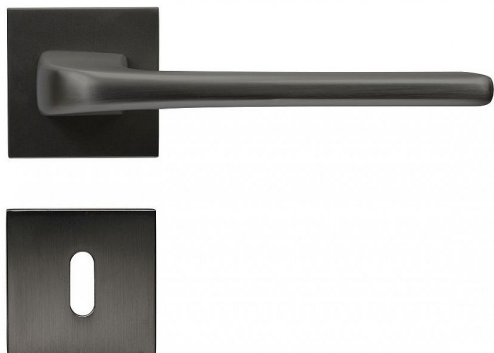

# RK.C36.CORTINA rozetové kování antracit

» DVEŘNÍ KOVÁNÍ » INTERIÉROVÉ » Rozetové hranaté

## Popis

Dodáváno pro tloušťku dveří 32 - 58 mm  
Balení vč. spodních rozet (BB, PZ, WC), spojovacího materiálu, vrtací šablony a návodu na montáž  
WC balení obsahuje čtyřhran o velikosti 6 x 6 mm a redukci 6/8 mm

Značka	RICHTER
Kód produktu	MP05203-0118
Balení	0 ks

HLINÍKOVÉ KOVÁNÍ NA ČTVERCOVÝCH ROZETÁCH S VRATNOU PRUŽINOU KLIK

Dostupnost na hlavním skladě: skladem u dodavatele

## Parametry

Značka	RICHTER
Barva	Antracit