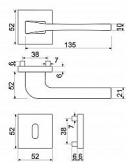

RK.C36.CORTINA rozetové kování černé

» DVEŘNÍ KOVÁNÍ » INTERIÉROVÉ » Rozetové hranaté

Popis

Dodáváno pro tloušťku dveří 32 - 58 mm Balení vč. spodních rozet (BB, PZ, WC), spojovacího materiálu, vrtací šablony a návodu na montáž WC balení obsahuje čtyřhran o velikosti 6 x 6 mm a redukci 6/8 mm

Značka

RICHTER

Kód produktu

MP05203-0121

HLINÍKOVÉ KOVÁNÍ NA ČTVERCOVÝCH ROZETÁCH S VRATNOU PRUŽINOU KLIK

Dostupnost sklad SEZAM :

u dodavatele

Dostupné sklad dodavatele: