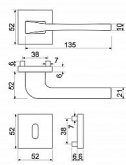

RK.C36.CORTINA rozetové kování černé

» DVEŘNÍ KOVÁNÍ » INTERIÉROVÉ » Rozetové hranaté

Popis

Dodáváno pro tloušťku dveří 32 - 58 mm Balení vč. spodních rozet (BB, PZ, WC), spojovacího materiálu, vrtací šablony a návodu na montáž WC balení obsahuje čtyřhran o velikosti 6 x 6 mm a redukci 6/8 mm

Značka

RICHTER

Kód produktu

MP05203-0121

HLINÍKOVÉ KOVÁNÍ NA ČTVERCOVÝCH ROZETÁCH S VRATNOU PRUŽINOU KLIK

Dostupnost sklad SEZAM :

u dodavatele

Dostupné sklad dodavatele: