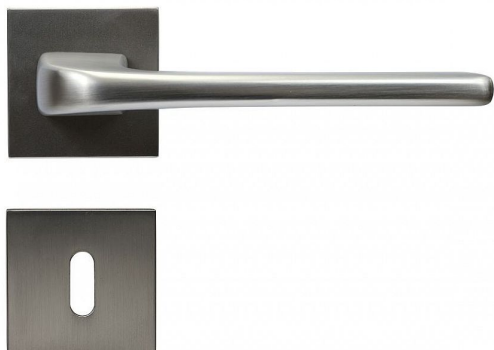

RK.C36.CORTINA rozetové kování matný nikel

» DVEŘNÍ KOVÁNÍ » INTERIÉROVÉ » Rozetové hranaté

Značka	RICHTER
Kód produktu	MP05203-0115
Balení	0 ks

HLINÍKOVÉ KOVÁNÍ NA ČTVERCOVÝCH ROZETÁCH S VRATNOU PRUŽINOU KLIK

Dostupnost na hlavním skladě: více než 10 ks

Popis

Dodáváno pro tloušťku dveří 32 - 58 mm

Balení vč. spodních rozet (BB, PZ, WC), spojovacího materiálu, vrtací šablony a návodu na montáž

WC balení obsahuje čtyřhran o velikosti 6 x 6 mm a redukci 6/8 mm