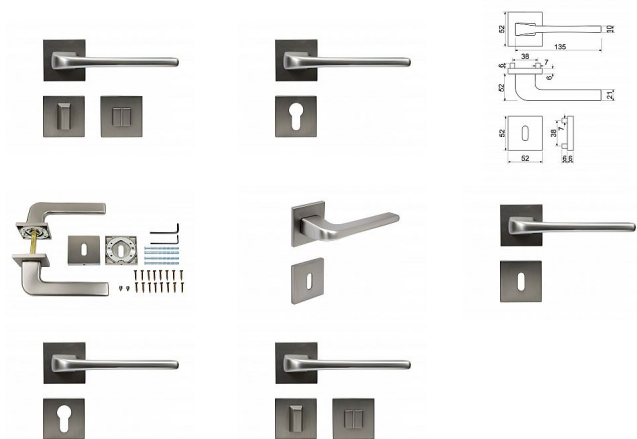

RK.C36.CORTINA rozetové kování matný nikl

» DVEŘNÍ KOVÁNÍ » INTERIÉROVÉ » Rozetové hranaté

Značka	RICHTER
Kód produktu	MP05203-0115
Balení	0 ks

HLINÍKOVÉ KOVÁNÍ NA ČTVERCOVÝCH ROZETÁCH S VRATNOU PRUŽINOU KLIK

Dostupnost na hlavním skladě: více než 10 ks

Popis

Dodáváno pro tloušťku dveří 32 - 58 mm

Balení vč. spodních rozet (BB, PZ, WC), spojovacího materiálu, vrtací šablony a návodu na montáž

WC balení obsahuje čtyřhran o velikosti 6 x 6 mm a redukci 6/8 mm