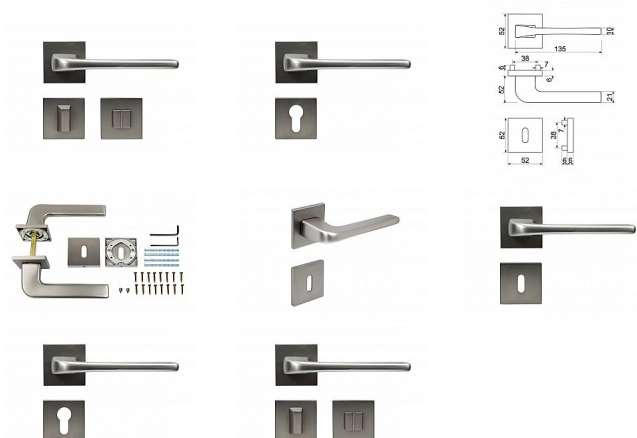

RK.C36.CORTINA rozetové kování matný nikel

» DVEŘNÍ KOVÁNÍ » INTERIÉROVÉ » Rozetové hranaté

Značka	RICHTER
Kód produktu	MP05203-0115
Balení	0 ks

HLINÍKOVÉ KOVÁNÍ NA ČTVERCOVÝCH ROZETÁCH S VRATNOU PRUŽINOU KLIK

Dostupnost na hlavním skladě: více než 10 ks

Popis

Dodáváno pro tloušťku dveří 32 - 58 mm

Balení vč. spodních rozet (BB, PZ, WC), spojovacího materiálu, vrtací šablony a návodu na montáž

WC balení obsahuje čtyřhran o velikosti 6 x 6 mm a redukci 6/8 mm