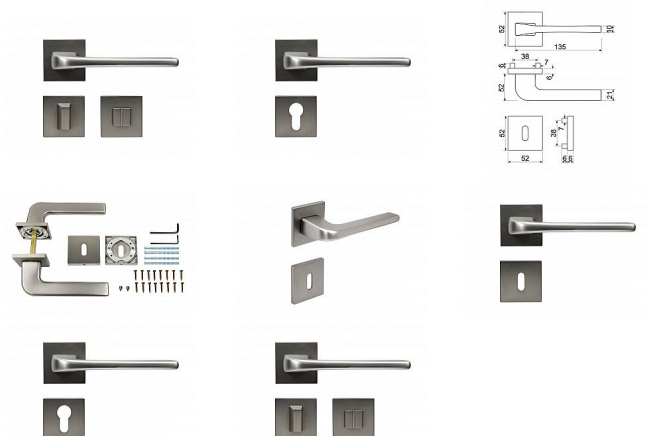

RK.C36.CORTINA rozetové kování matný nikl

» DVEŘNÍ KOVÁNÍ » INTERIÉROVÉ » Rozetové hranaté

Značka RICHTER

Kód produktu MP05203-0115

HLINÍKOVÉ KOVÁNÍ NA ČTVERCOVÝCH ROZETÁCH S VRATNOU PRUŽINOU KLIK

Dostupnost sklad SEZAM :

u dodavatele

Dostupné sklad dodavatele:

momentálně nedostupné

Popis

Dodáváno pro tloušťku dveří 32 - 58 mm Balení vč. spodních rozet (BB, PZ, WC), spojovacího materiálu, vrtací šablony a návodu na montáž WC balení obsahuje čtyřhran o velikosti 6 x 6 mm a redukci 6/8 mm

Parametry

Značka RICHTER