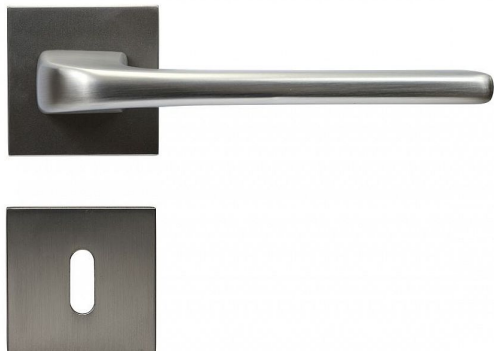

RK.C36.CORTINA rozetové kování matný nikl

» DVEŘNÍ KOVÁNÍ » INTERIÉROVÉ » Rozetové hranaté

Značka	RICHTER
Kód produktu	MP05203-0115
Balení	0 ks

HLINÍKOVÉ KOVÁNÍ NA ČTVERCOVÝCH ROZETÁCH S VRATNOU PRUŽINOU KLIK

Dostupnost na hlavním skladě: více než 10 ks

Popis

Dodáváno pro tloušťku dveří 32 - 58 mm

Balení vč. spodních rozet (BB, PZ, WC), spojovacího materiálu, vrtací šablony a návodu na montáž

WC balení obsahuje čtyřhran o velikosti 6 x 6 mm a redukci 6/8 mm