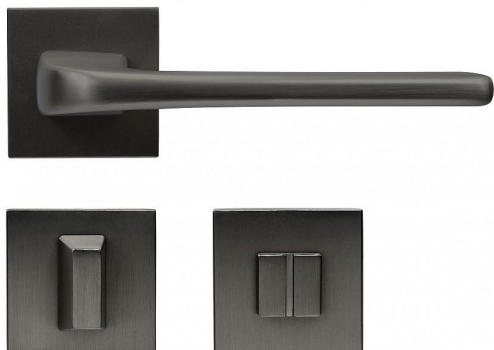

RK.C36.CORTINA.WC.ANTRACIT

» DVEŘNÍ KOVÁNÍ » INTERIÉROVÉ » Rozetové hranaté

Popis

Dodáváno pro tloušťku dveří 32 - 58 mm
Balení vč. spodních rozet (BB, PZ, WC), spojovacího materiálu, vrtací šablony a návodu na montáž
WC balení obsahuje čtyřhran o velikosti 6 x 6 mm a redukci 6/8 mm

Dodavatelské číslo	0308-41538
Značka	RICHTER
Kód produktu	05203-0120
Balení	1 ks

HLINÍKOVÉ KOVÁNÍ NA ČTVERCOVÝCH ROZETÁCH S VRATNOU PRUŽINOU KLIK

Dostupnost na hlavním skladě: skladem u dodavatele

Parametry

Značka	RICHTER
Barva	Antracit