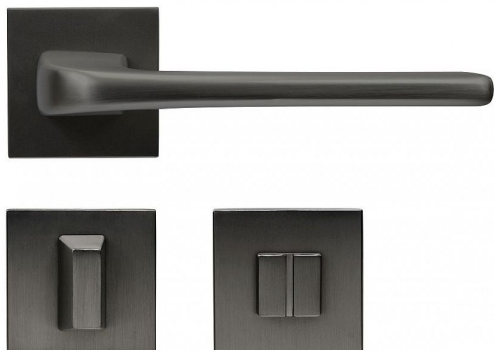

RK.C36.CORTINA.WC.ANTRACIT

» DVEŘNÍ KOVÁNÍ » INTERIÉROVÉ » Rozetové hranaté

Popis

Dodáváno pro tloušťku dveří 32 – 58 mm Balení vč. spodních rozet (BB, PZ, WC), spojovacího materiálu, vrtací šablony a návodu na montáž WC balení obsahuje čtyřhran o velikosti 6 x 6 mm a redukci 6/8 mm

Dodavatelské číslo	0308-41538
Značka	RICHTER
Kód produktu	05203-0120
Balení	1 Ks

HLINÍKOVÉ KOVÁNÍ NA ČTVERCOVÝCH ROZETÁCH S VRATNOU PRUŽINOU KLIK

Dostupnost sklad SEZAM : u dodavatele
Dostupné sklad dodavatele: sklad dodavatele

Parametry

Značka	RICHTER
Barva	Antracit