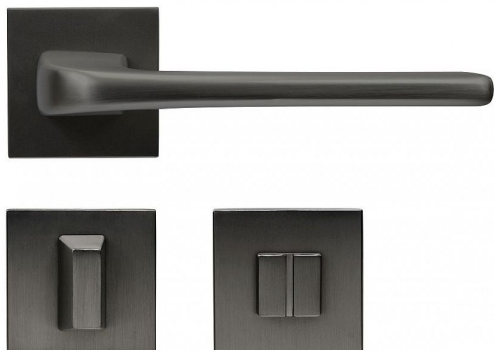

# RK.C36.CORTINA.WC.ANTRACIT

» DVEŘNÍ KOVÁNÍ » INTERIÉROVÉ » Rozetové hranaté

## Popis

Dodáváno pro tloušťku dveří 32 – 58 mm Balení vč. spodních rozet (BB, PZ, WC), spojovacího materiálu, vrtací šablony a návodu na montáž WC balení obsahuje čtyřhran o velikosti 6 x 6 mm a redukci 6/8 mm

Dodavatelské číslo	0308-41538
Značka	RICHTER
Kód produktu	05203-0120
Balení	1 Ks

HLINÍKOVÉ KOVÁNÍ NA ČTVERCOVÝCH ROZETÁCH S VRATNOU PRUŽINOU KLIK

Dostupnost sklad SEZAM : u dodavatele  
Dostupné sklad dodavatele: sklad dodavatele

## Parametry

Značka	RICHTER
Barva	Antracit