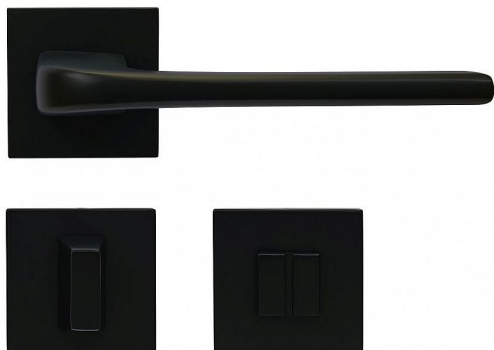

# RK.C36.CORTINA.WC.ČERNÁ

» DVEŘNÍ KOVÁNÍ » INTERIÉROVÉ » Rozetové hranaté

## Popis

Dodáváno pro tloušťku dveří 32 – 58 mm  
Balení vč. spodních rozet (BB, PZ, WC), spojovacího materiálu, vrtací šablony a návodu na montáž  
WC balení obsahuje čtyřhran o velikosti 6 x 6 mm a redukci 6/8 mm

Dodavatelské číslo	0308-41477
Značka	RICHTER
Kód produktu	05203-0123
Balení	1 ks

HLINÍKOVÉ KOVÁNÍ NA ČTVERCOVÝCH ROZETÁCH S VRATNOU PRUŽINOU KLIK

Dostupnost na hlavním skladě: skladem u dodavatele

## Parametry

Značka	RICHTER
Barva	Černá