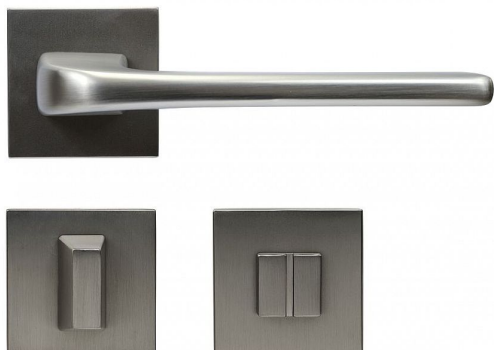

RK.C36.CORTINA.WC.NI/MAT

» DVEŘNÍ KOVÁNÍ » INTERIÉROVÉ » Rozetové hranaté

Popis

Dodáváno pro tloušťku dveří 32 – 58 mm Balení vč. spodních rozet (BB, PZ, WC), spojovacího materiálu, vrtací šablony a návodu na montáž WC balení obsahuje čtyřhran o velikosti 6 x 6 mm a redukci 6/8 mm

Dodavatelské číslo	0308-41569
Značka	RICHTER
Kód produktu	05203-0117
Balení	1 Ks

HLINÍKOVÉ KOVÁNÍ NA ČTVERCOVÝCH ROZETÁCH S VRATNOU PRUŽINOU KLIK

Dostupnost sklad SEZAM : u dodavatele
Dostupné sklad dodavatele: sklad dodavatele

Parametry

Značka	RICHTER
Barva	Satén nikel, stříbrná