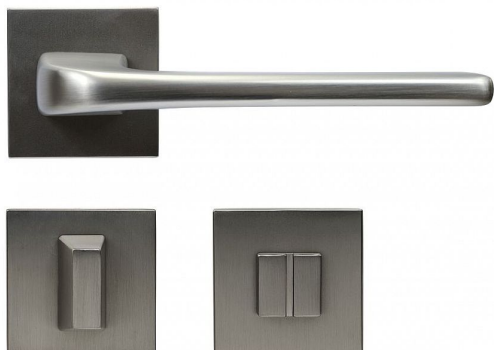

RK.C36.CORTINA.WC.NI/MAT

» DVEŘNÍ KOVÁNÍ » INTERIÉROVÉ » Rozetové hranaté

Popis

Dodáváno pro tloušťku dveří 32 – 58 mm Balení vč. spodních rozet (BB, PZ, WC), spojovacího materiálu, vrtací šablony a návodu na montáž WC balení obsahuje čtyřhran o velikosti 6 x 6 mm a redukci 6/8 mm

Dodavatelské číslo	0308-41569
Značka	RICHTER
Kód produktu	05203-0117
Balení	1 Ks

HLINÍKOVÉ KOVÁNÍ NA ČTVERCOVÝCH ROZETÁCH S VRATNOU PRUŽINOU KLIK

Dostupnost sklad SEZAM : u dodavatele
Dostupné sklad dodavatele: sklad dodavatele

Parametry

Značka	RICHTER
Barva	Satén nikl, stříbrná