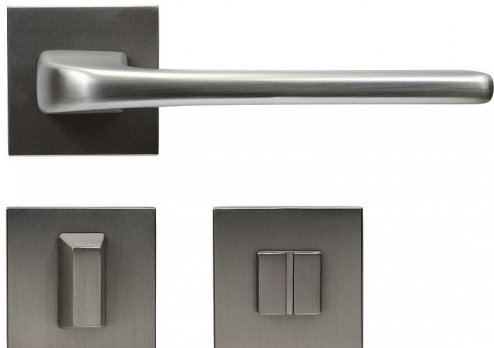

# RK.C36.CORTINA.WC.NI/MAT

» DVEŘNÍ KOVÁNÍ » INTERIÉROVÉ » Rozetové hranaté

## Popis

Dodáváno pro tloušťku dveří 32 – 58 mm Balení vč. spodních rozet (BB, PZ, WC), spojovacího materiálu, vrtací šablony a návodu na montáž WC balení obsahuje čtyřhran o velikosti 6 x 6 mm a redukci 6/8 mm

Dodavatelské číslo	0308-41569
Značka	RICHTER
Kód produktu	05203-0117
Balení	1 Ks

HLINÍKOVÉ KOVÁNÍ NA ČTVERCOVÝCH ROZETÁCH S VRATNOU PRUŽINOU KLIK

Dostupnost sklad SEZAM : u dodavatele  
Dostupné sklad dodavatele: sklad dodavatele

## Parametry

Značka	RICHTER
Barva	Satén nikel, stříbrná