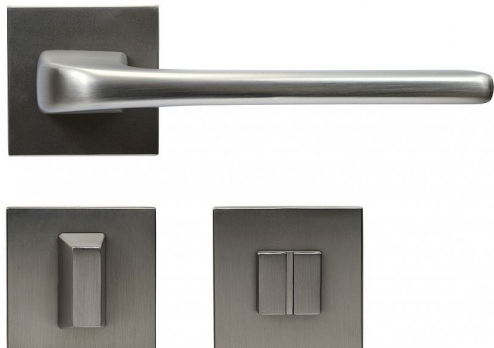

RK.C36.CORTINA.WC.NI/MAT

» DVEŘNÍ KOVÁNÍ » INTERIÉROVÉ » Rozetové hranaté

Popis

Dodáváno pro tloušťku dveří 32 - 58 mm
Balení vč. spodních rozet (BB, PZ, WC), spojovacího materiálu, vrtací šablony a návodu na montáž
WC balení obsahuje čtyřhran o velikosti 6 x 6 mm a redukci 6/8 mm

Dodavatelské číslo	0308-41569
Značka	RICHTER
Kód produktu	05203-0117
Balení	1 ks

HLINÍKOVÉ KOVÁNÍ NA ČTVERCOVÝCH ROZETÁCH S VRATNOU PRUŽINOU KLIK

Dostupnost na hlavním skladě: skladem

Parametry

Značka	RICHTER
Barva	Satén nikel, stříbrná