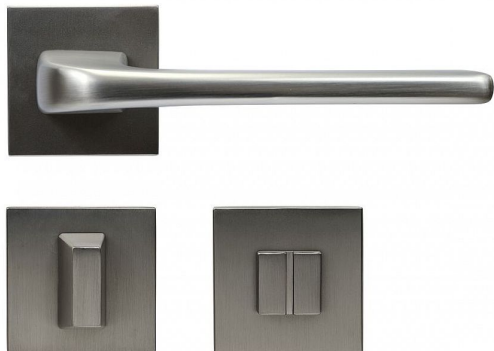

# RK.C36.CORTINA.WC.NI/MAT

» DVEŘNÍ KOVÁNÍ » INTERIÉROVÉ » Rozetové hranaté

## Popis

Dodáváno pro tloušťku dveří 32 - 58 mm  
Balení vč. spodních rozet (BB, PZ, WC), spojovacího materiálu, vrtací šablony a návodu na montáž  
WC balení obsahuje čtyřhran o velikosti 6 x 6 mm a redukci 6/8 mm

Dodavatelské číslo	0308-41569
Značka	RICHTER
Kód produktu	05203-0117
Balení	1 ks

HLINÍKOVÉ KOVÁNÍ NA ČTVERCOVÝCH ROZETÁCH S VRATNOU PRUŽINOU KLIK

Dostupnost na hlavním skladě: skladem

## Parametry

Značka	RICHTER
Barva	Satén nikel, stříbrná