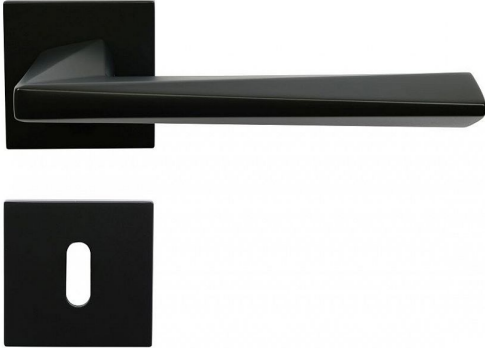

RK.C36.CUBISMO černá klíč

» DVEŘNÍ KOVÁNÍ » INTERIÉROVÉ » Rozetové hranaté

Popis

Použitý materiál vykazuje vysokou pevnost a odolnost povrchu proti opotřebení

- Přesné opracování hran.
- Praktické 2 sady šroubů, bez nutnosti jejich zkracování pro dveře tloušťky 40 mm
- Dodáváno pro tloušťku dveří 32-58 mm
- Balení vč. spojovacího materiálu, vrtací šablony a návodu na montáž
- V provedení WC, balení obsahuje čtyřhran o velikosti 6 x 6 mm a redukci 6/8 mm

černá mat

Dodavatelské číslo	0308-45116
Značka	RICHTER
Kód produktu	05202-9043
Balení	1 ks

Zamakové kování na čtvercových rozetách s vratnou pružinou klik

Dostupnost na hlavním skladě: skladem u dodavatele

Parametry

Značka	RICHTER
Barva	Černá