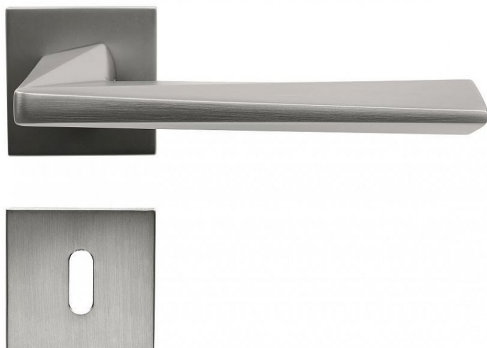

# RK.C36.CUBISMO nikel matný klíč

» DVEŘNÍ KOVÁNÍ » INTERIÉROVÉ » Rozetové hranaté

## Popis

- Použitý materiál vykazuje vysokou pevnost a odolnost povrchu proti opotřebení
- Přesné opracování hran.
- Praktické 2 sady šroubů, bez nutnosti jejich zkracování pro dveře tloušťky 40 mm
- Dodáváno pro tloušťku dveří 32-58 mm
- Balení vč. spojovacího materiálu, vrtací šablony a návodu na montáž
- V provedení WC, balení obsahuje čtyřhran o velikosti 6 x 6 mm a redukci 6/8 mm

Dodavatelské číslo	0308-45147
Značka	RICHTER
Kód produktu	05202-9040
Balení	1 Ks

Zamakové kování na čtvercových rozetách s vratnou pružinou klik

Dostupnost sklad SEZAM : u dodavatele  
Dostupné sklad dodavatele: sklad dodavatele

## Parametry

Značka	RICHTER
Barva	Satén nikel, stříbrná