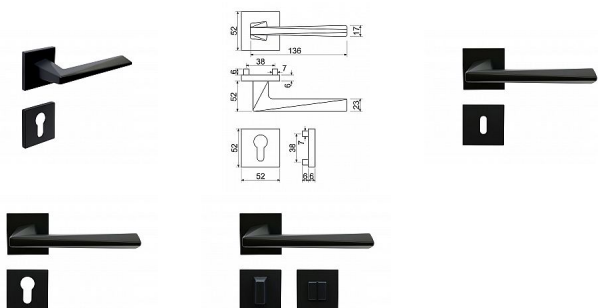

RK.C36.CUBISMO rozetové kování černé

» DVEŘNÍ KOVÁNÍ » INTERIÉROVÉ » Rozetové hranaté

Značka	RICHTER
Kód produktu	MP05202-9043
Balení	0 ks

Zamakové kování na čtvercových rozetách s vratnou pružinou klik

Dostupnost na hlavním skladě: skladem u dodavatele

Popis

Použitý materiál vykazuje vysokou pevnost a odolnost povrchu proti opotřebení

- Přesné opracování hran.
- Praktické 2 sady šroubů, bez nutnosti jejich zkracování pro dveře tloušťky 40 mm
- Dodáváno pro tloušťku dveří 32-58 mm
- Balení vč. spojovacího materiálu, vrtací šablony a návodu na montáž
- V provedení WC, balení obsahuje čtyřhran o velikosti 6 x 6 mm a redukci 6/8 mm