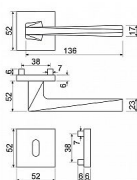

RK.C36.CUBISMO rozetové kování matný niki

» DVEŘNÍ KOVÁNÍ » INTERIÉROVÉ » Rozetové hranaté

Značka

RICHTER

Kód produktu

MP05202-9040

Balení

0 ks

Zamakové kování na čtvercových rozetách s vratnou pružinou klik

Dostupnost na hlavním skladě:

skladem u dodavatele

Popis

- Použitý materiál vykazuje vysokou pevnost a odolnost povrchu proti opotřebení
- Přesné opracování hran.
- Praktické 2 sady šroubů, bez nutnosti jejich zkracování pro dveře tloušťky 40 mm
- Dodáváno pro tloušťku dveří 32-58 mm
- Balení vč. spojovacího materiálu, vrtací šablony a návodu na montáž
- V provedení WC, balení obsahuje čtyřhran o velikosti 6 x 6 mm a redukci 6/8 mm

Parametry

Značka

RICHTER