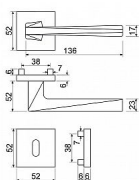

RK.C36.CUBISMO rozetové kování matný niki

» DVEŘNÍ KOVÁNÍ » INTERIÉROVÉ » Rozetové hranaté

Popis

- Použitý materiál vykazuje vysokou pevnost a odolnost povrchu proti opotřebení
- Přesné opracování hran.
- Praktické 2 sady šroubů, bez nutnosti jejich zkracování pro dveře tloušťky 40 mm
- Dodáváno pro tloušťku dveří 32-58 mm
- Balení vč. spojovacího materiálu, vrtací šablony a návodu na montáž
- V provedení WC, balení obsahuje čtyřhran o velikosti 6 x 6 mm a redukci 6/8 mm

Značka

RICHTER

Kód produktu

MP05202-9040

Zamakové kování na čtvercových rozetách s vratnou pružinou klik

Dostupnost sklad SEZAM :

u dodavatele

Dostupné sklad dodavatele: