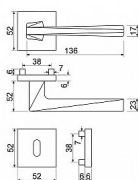

## Popis

- Použitý materiál vykazuje vysokou pevnost a odolnost povrchu proti opotřebení
- Přesné opracování hran.
- Praktické 2 sady šroubů, bez nutnosti jejich zkracování pro dveře tloušťky 40 mm
- Dodáváno pro tloušťku dveří 32-58 mm
- Balení vč. spojovacího materiálu, vrtací šablony a návodu na montáž
- V provedení WC, balení obsahuje čtyřhran o velikosti 6 x 6 mm a redukci 6/8 mm

Značka

RICHTER

Kód produktu

MP05202-9040

Zamakové kování na čtvercových rozetách s vratnou pružinou klik

Dostupnost sklad SEZAM :

u dodavatele

Dostupné sklad dodavatele: