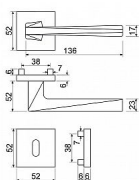

RK.C36.CUBISMO rozetové kování matný niki

» DVEŘNÍ KOVÁNÍ » INTERIÉROVÉ » Rozetové hranaté

Popis

- Použitý materiál vykazuje vysokou pevnost a odolnost povrchu proti opotřebení
- Přesné opracování hran.
- Praktické 2 sady šroubů, bez nutnosti jejich zkracování pro dveře tloušťky 40 mm
- Dodáváno pro tloušťku dveří 32-58 mm
- Balení vč. spojovacího materiálu, vrtací šablony a návodu na montáž
- V provedení WC, balení obsahuje čtyřhran o velikosti 6 x 6 mm a redukci 6/8 mm

Značka

RICHTER

Kód produktu

MP05202-9040

Zamakové kování na čtvercových rozetách s vratnou pružinou klik

Dostupnost sklad SEZAM :

u dodavatele

Dostupné sklad dodavatele:

momentálně nedostupné

Parametry

Značka

RICHTER