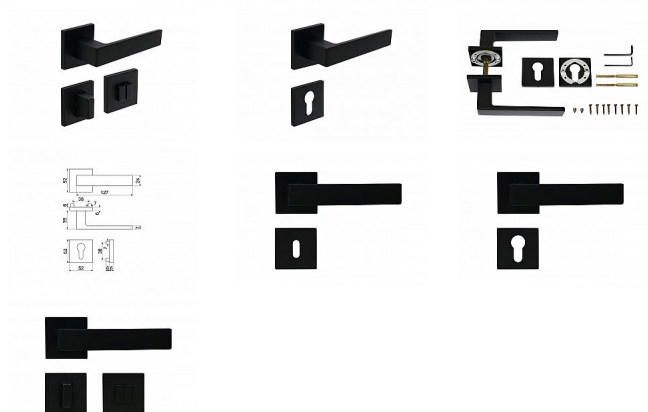

RK.C36.GARDA rozetové kování černé

» DVEŘNÍ KOVÁNÍ » INTERIÉROVÉ » Rozetové hranaté

Značka	RICHTER
Kód produktu	MP05203-0015

Hliníkové kování na čtvercových rozetách s vratnou pružinou klik

Dostupnost sklad SEZAM :	u dodavatele
Dostupné sklad dodavatele:	momentálně nedostupné

Popis

Dodáváno pro tloušťku dveří 32 - 58 mm Balení vč. spodních rozet (BB, PZ, WC), spojovacího materiálu, vrtací šablony a návodu na montáž WC balení obsahuje čtyřhran o velikosti 6 x 6 mm a redukci 6/8 mm