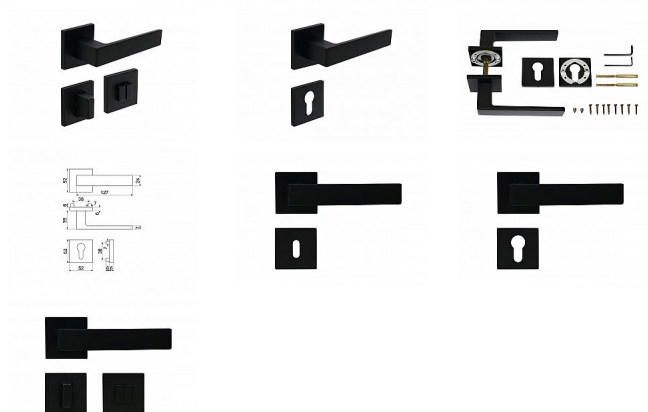

RK.C36.GARDA rozetové kování černé

» DVEŘNÍ KOVÁNÍ » INTERIÉROVÉ » Rozetové hranaté

Značka	RICHTER
Kód produktu	MP05203-0015

Hliníkové kování na čtvercových rozetách s vratnou pružinou klik

Dostupnost sklad SEZAM : u dodavatele
Dostupné sklad dodavatele: momentálně nedostupné

Popis

Dodáváno pro tloušťku dveří 32 - 58 mm Balení vč. spodních rozet (BB, PZ, WC), spojovacího materiálu, vrtací šablony a návodu na montáž WC balení obsahuje čtyřhran o velikosti 6 x 6 mm a redukci 6/8 mm