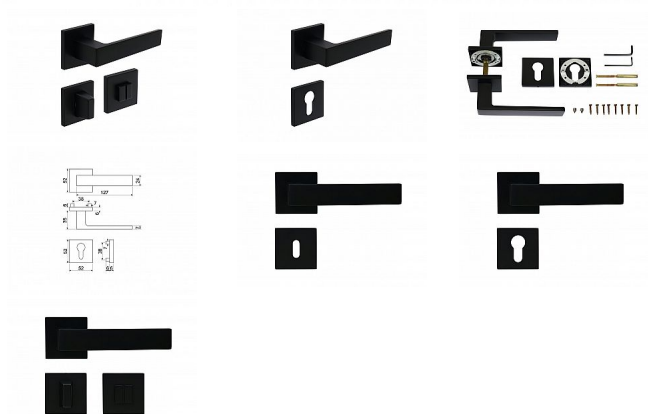

RK.C36.GARDA rozetové kování černé

» DVEŘNÍ KOVÁNÍ » INTERIÉROVÉ » Rozetové hranaté

Značka	RICHTER
Kód produktu	MP05203-0015

Hliníkové kování na čtvercových rozetách s vratnou pružinou klik

Dostupnost sklad SEZAM : u dodavatele
Dostupné sklad dodavatele: momentálně nedostupné

Popis

Dodáváno pro tloušťku dveří 32 - 58 mm Balení vč. spodních rozet (BB, PZ, WC), spojovacího materiálu, vrtací šablony a návodu na montáž WC balení obsahuje čtyřhran o velikosti 6 x 6 mm a redukci 6/8 mm