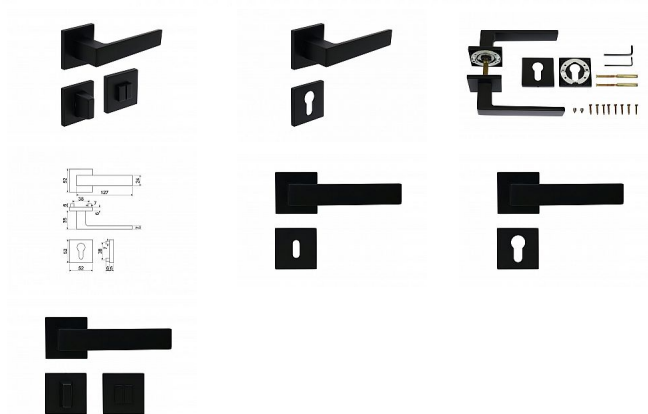

RK.C36.GARDA rozetové kování černé

» DVEŘNÍ KOVÁNÍ » INTERIÉROVÉ » Rozetové hranaté

| | |
|--------------|--------------|
| Značka | RICHTER |
| Kód produktu | MP05203-0015 |
| Balení | 0 ks |

Hliníkové kování na čtvercových rozetách s vratnou pružinou klik

Dostupnost na hlavním skladě: skladem u dodavatele

Popis

Dodáváno pro tloušťku dveří 32 - 58 mm
Balení vč. spodních rozet (BB, PZ, WC), spojovacího materiálu, vrtací šablony a návodu na montáž
WC balení obsahuje čtyřhran o velikosti 6 x 6 mm a redukci 6/8 mm