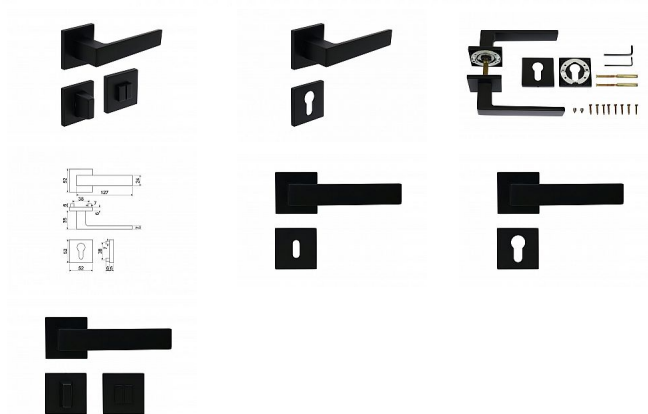

RK.C36.GARDA rozetové kování černé

» DVEŘNÍ KOVÁNÍ » INTERIÉROVÉ » Rozetové hranaté

Značka	RICHTER
Kód produktu	MP05203-0015
Balení	0 ks

Hliníkové kování na čtvercových rozetách s vratnou pružinou klik

Dostupnost na hlavním skladě: skladem u dodavatele

Popis

Dodáváno pro tloušťku dveří 32 - 58 mm
Balení vč. spodních rozet (BB, PZ, WC), spojovacího materiálu, vrtací šablony a návodu na montáž
WC balení obsahuje čtyřhran o velikosti 6 x 6 mm a redukci 6/8 mm