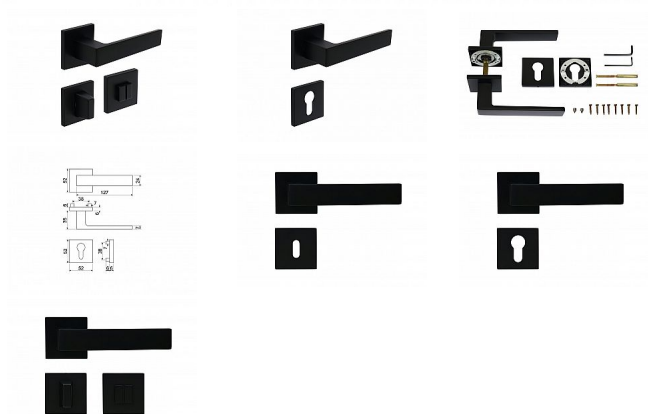

# RK.C36.GARDA rozetové kování černé

» DVEŘNÍ KOVÁNÍ » INTERIÉROVÉ » Rozetové hranaté

Značka **RICHTER**  
Kód produktu **MP05203-0015**

Hliníkové kování na čtvercových rozetách s vratnou pružinou klik

Dostupnost sklad SEZAM : u dodavatele  
Dostupné sklad dodavatele: momentálně nedostupné

## Popis

Dodáváno pro tloušťku dveří 32 - 58 mm Balení vč. spodních rozet (BB, PZ, WC), spojovacího materiálu, vrtací šablony a návodu na montáž WC balení obsahuje čtyřhran o velikosti 6 x 6 mm a redukci 6/8 mm

## Parametry

Značka **RICHTER**