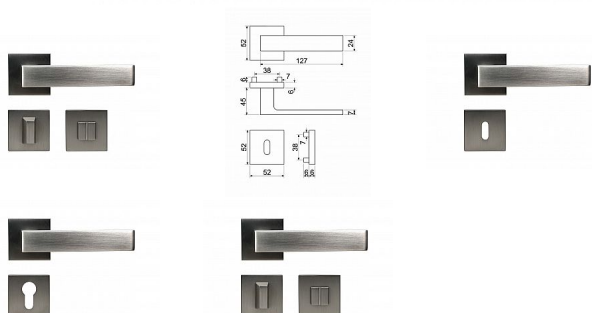

RK.C36.GARDA rozetové kování matný nikel

» DVEŘNÍ KOVÁNÍ » INTERIÉROVÉ » Rozetové hranaté

Značka	RICHTER
Kód produktu	MP05202-9010
Balení	0 ks

hliníkové kování na čtvercových rozetách s vratnou pružinou klik

Dostupnost na hlavním skladě: skladem u dodavatele

Popis

Dodáváno pro tloušťku dveří 32 - 58 mm
Balení vč. spodních rozet (BB, PZ, WC), spojovacího materiálu, vrtací šablony a návodu na montáž
WC balení obsahuje čtyřhran o velikosti 6 x 6 mm a redukci 6/8 mm

Parametry

Značka	RICHTER
--------	---------