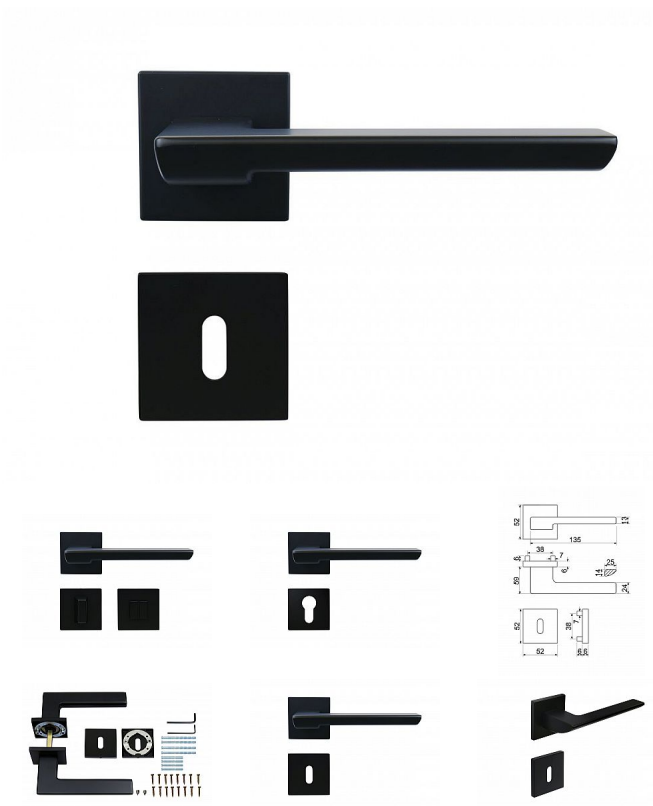

RK.C36.MARANZA rozetové kování černé

» DVEŘNÍ KOVÁNÍ » INTERIÉROVÉ » Rozetové hranaté

Značka	RICHTER
Kód produktu	MP05203-0124
Balení	1 Ks

Hliníkové kování na čtvercových rozetách s vratnou pružinou klik

- Praktické 2 sady šroubů, bez nutnosti jejich zkracování pro dveře tloušťky 40 mm.
- Dodáváno pro tloušťku dveří 32-58 mm.
- Balení vč. spojovacího materiálu, vrtací šablony a návodu na montáž.
- V provedení WC, balení obsahuje čtyřhran o velikosti 6 x 6 mm a redukci 6/8 mm.

Hmotnost netto:
• BB/PZ - 0,63 kg

Povrch:
• matná černá (CE)

- Konstrukce rozety v systému FIX IN
- Pevné sešroubování klik a rozet skrz dveře
- Vystupující matice a vodící unašeče šroubů, zabraňují pootočení rozet