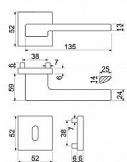

RK.C36.MARANZA.WC ČERNÁ

» DVEŘNÍ KOVÁNÍ » INTERIÉROVÉ » Rozetové hranaté

Dodavatelské číslo	0308-43815
Značka	RICHTER
Kód produktu	05203-0126
Balení	1 Ks

Hliníkové kování na čtvercových rozetách s vratnou pružinou klik

- Praktické 2 sady šroubů, bez nutnosti jejich zkracování pro dveře tloušťky 40 mm.
- Dodáváno pro tloušťku dveří 32-58 mm.
- Balení vč. spojovacího materiálu, vrtací šablony a návodu na montáž.
- V provedení WC, balení obsahuje čtyřhran o velikosti 6 x 6 mm a redukci 6/8 mm.

Hmotnost netto:

- WC - 0,75 kg

Povrch:

- matná černá (CE)

- Konstrukce rozety v systému FIX IN
- Pevné sešroubování klik a rozet skrz dveře
- Vystupující matice a vodící unašeče šroubů, zabraňují pootočení rozet