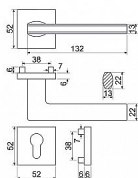

RK.C36.RIMINI rozetové kování antracit

» DVEŘNÍ KOVÁNÍ » INTERIÉROVÉ » Rozetové hranaté

Značka	RICHTER
Kód produktu	MP05202-7004
Balení	1 ks

Hliníkové kování na čtvercových a kulatých zamakových rozetách s vratnou pružinou klik

- Praktické 2 sady šroubů, bez nutnosti jejich zkracování pro dveře tloušťky 40 mm.
- Dodáváno pro tloušťku dveří 32-58 mm.
- Balení vč. spojovacího materiálu, vrtací šablony a návodu na montáž.
- V provedení WC, balení obsahuje čtyřhran o velikosti 6 x 6 mm a redukci 6/8 mm.