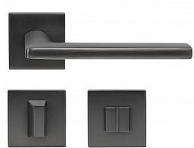

RK.C36.RIMINI rozetové kování antracit

» DVEŘNÍ KOVÁNÍ » INTERIÉROVÉ » Rozetové hranaté

Značka	RICHTER
Kód produktu	MP05202-7004
Balení	1 ks

Hliníkové kování na čtvercových a kulatých zamakových rozetách s vratnou pružinou klik

- Praktické 2 sady šroubů, bez nutnosti jejich zkracování pro dveře tloušťky 40 mm.
- Dodáváno pro tloušťku dveří 32-58 mm.
- Balení vč. spojovacího materiálu, vrtací šablony a návodu na montáž.
- V provedení WC, balení obsahuje čtyřhran o velikosti 6 x 6 mm a redukci 6/8 mm.