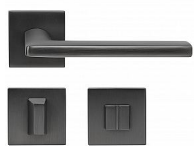

RK.C36.RIMINI rozetové kování antracit

» DVEŘNÍ KOVÁNÍ » INTERIÉROVÉ » Rozetové hranaté

Značka	RICHTER
Kód produktu	MP05202-7004
Balení	1 Ks

Hliníkové kování na čtvercových a kulatých zamakových rozetách s vratnou pružinou klik

- Praktické 2 sady šroubů, bez nutnosti jejich zkracování pro dveře tloušťky 40 mm.
- Dodáváno pro tloušťku dveří 32-58 mm.
- Balení vč. spojovacího materiálu, vrtací šablony a návodu na montáž.
- V provedení WC, balení obsahuje čtyřhran o velikosti 6 x 6 mm a redukci 6/8 mm.