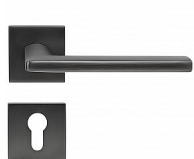

RK.C36.RIMINI rozetové kování antracit

» DVEŘNÍ KOVÁNÍ » INTERIÉROVÉ » Rozetové hranaté

Značka	RICHTER
Kód produktu	MP05202-7004
Balení	1 Ks

Hliníkové kování na čtvercových a kulatých zamakových rozetách s vratnou pružinou klik

- Praktické 2 sady šroubů, bez nutnosti jejich zkracování pro dveře tloušťky 40 mm.
- Dodáváno pro tloušťku dveří 32-58 mm.
- Balení vč. spojovacího materiálu, vrtací šablony a návodu na montáž.
- V provedení WC, balení obsahuje čtyřhran o velikosti 6 x 6 mm a redukci 6/8 mm.