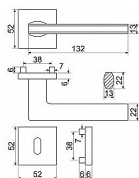

RK.C36.RIMINI rozetové kování antracit

» DVEŘNÍ KOVÁNÍ » INTERIÉROVÉ » Rozetové hranaté

Značka	RICHTER
Kód produktu	MP05202-7004
Balení	1 ks

Hliníkové kování na čtvercových a kulatých zamakových rozetách s vratnou pružinou klik

- Praktické 2 sady šroubů, bez nutnosti jejich zkracování pro dveře tloušťky 40 mm.
- Dodáváno pro tloušťku dveří 32-58 mm.
- Balení vč. spojovacího materiálu, vrtací šablony a návodu na montáž.
- V provedení WC, balení obsahuje čtyřhran o velikosti 6 x 6 mm a redukci 6/8 mm.