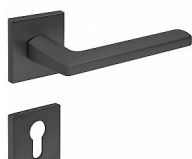

RK.C36.RIMINI rozetové kování antracit

» DVEŘNÍ KOVÁNÍ » INTERIÉROVÉ » Rozetové hranaté

Značka	RICHTER
Kód produktu	MP05202-7004
Balení	1 ks

Hliníkové kování na čtvercových a kulatých zamakových rozetách s vratnou pružinou klik

- Praktické 2 sady šroubů, bez nutnosti jejich zkracování pro dveře tloušťky 40 mm.
- Dodáváno pro tloušťku dveří 32-58 mm.
- Balení vč. spojovacího materiálu, vrtací šablony a návodu na montáž.
- V provedení WC, balení obsahuje čtyřhran o velikosti 6 x 6 mm a redukci 6/8 mm.