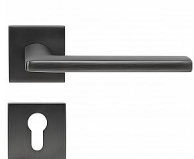

RK.C36.RIMINI rozetové kování antracit

» DVEŘNÍ KOVÁNÍ » INTERIÉROVÉ » Rozetové hranaté

Značka	RICHTER
Kód produktu	MP05202-7004
Balení	1 ks

Hliníkové kování na čtvercových a kulatých zamakových rozetách s vratnou pružinou klik

- Praktické 2 sady šroubů, bez nutnosti jejich zkracování pro dveře tloušťky 40 mm.
- Dodáváno pro tloušťku dveří 32-58 mm.
- Balení vč. spojovacího materiálu, vrtací šablony a návodu na montáž.
- V provedení WC, balení obsahuje čtyřhran o velikosti 6 x 6 mm a redukci 6/8 mm.