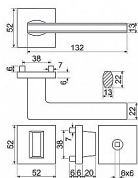

RK.C36.RIMINI rozetové kování antracit

» DVEŘNÍ KOVÁNÍ » INTERIÉROVÉ » Rozetové hranaté

Značka	RICHTER
Kód produktu	MP05202-7004
Balení	1 ks

Hliníkové kování na čtvercových a kulatých zamakových rozetách s vratnou pružinou klik

- Praktické 2 sady šroubů, bez nutnosti jejich zkracování pro dveře tloušťky 40 mm.
- Dodáváno pro tloušťku dveří 32-58 mm.
- Balení vč. spojovacího materiálu, vrtací šablony a návodu na montáž.
- V provedení WC, balení obsahuje čtyřhran o velikosti 6 x 6 mm a redukci 6/8 mm.

Hmotnost netto:
• BB/PZ - 0,59 kg

Povrch:
• antracit (ANT)

Dostupnost na hlavním skladě: skladem u dodavatele

Parametry

Značka	RICHTER
Barva	Antracit