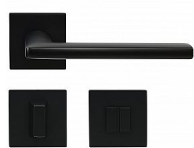

# RK.C36.RIMINI rozetové kování černá matná

» DVEŘNÍ KOVÁNÍ » INTERIÉROVÉ » Rozetové hranaté

Dodavatelské číslo

0308-51292

Značka

RICHTER

Kód produktu

MP05202-7008

Balení

1 ks

Hliníkové kování na čtvercových a kulatých zamakových rozetách s vratnou pružinou klik

- Praktické 2 sady šroubů, bez nutnosti jejich zkracování pro dveře tloušťky 40 mm.
- Dodáváno pro tloušťku dveří 32-58 mm.
- Balení vč. spojovacího materiálu, vrtací šablony a návodu na montáž.
- V provedení WC, balení obsahuje čtyřhran o velikosti 6 x 6 mm a redukci 6/8 mm.

Hmotnost netto:

- BB/PZ - 0,59 kg

Povrch:

- matná černá (CE)

Dostupnost na hlavním skladě:

skladem u dodavatele

## Parametry

Značka

RICHTER

Barva

Černá