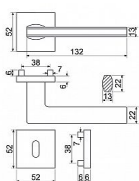

# RK.C36.RIMINI rozetové kování černá matná

» DVEŘNÍ KOVÁNÍ » INTERIÉROVÉ » Rozetové hranaté

Dodavatelské číslo

0308-51292

Značka

RICHTER

Kód produktu

MP05202-7008

Balení

1 ks

Hliníkové kování na čtvercových a kulatých zamakových rozetách s vratnou pružinou klik

- Praktické 2 sady šroubů, bez nutnosti jejich zkracování pro dveře tloušťky 40 mm.
- Dodáváno pro tloušťku dveří 32-58 mm.
- Balení vč. spojovacího materiálu, vrtací šablony a návodu na montáž.
- V provedení WC, balení obsahuje čtyřhran o velikosti 6 x 6 mm a redukci 6/8 mm.