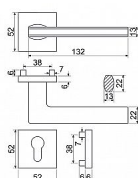

RK.C36.RIMINI rozetové kování černá matná

» DVEŘNÍ KOVÁNÍ » INTERIÉROVÉ » Rozetové hranaté

Dodavatelské číslo	0308-51292
Značka	RICHTER
Kód produktu	MP05202-7008
Balení	1 Ks

Hliníkové kování na čtvercových a kulatých zamakových rozetách s vratnou pružinou klik

- Praktické 2 sady šroubů, bez nutnosti jejich zkracování pro dveře tloušťky 40 mm.
- Dodáváno pro tloušťku dveří 32-58 mm.
- Balení vč. spojovacího materiálu, vrtací šablony a návodu na montáž.
- V provedení WC, balení obsahuje čtyřhran o velikosti 6 x 6 mm a redukci 6/8 mm.