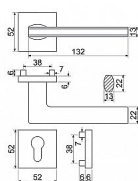

RK.C36.RIMINI rozetové kování černá matná

» DVEŘNÍ KOVÁNÍ » INTERIÉROVÉ » Rozetové hranaté

Dodavatelské číslo

0308-51292

Značka

RICHTER

Kód produktu

MP05202-7008

Balení

1 ks

Hliníkové kování na čtvercových a kulatých zamakových rozetách s vratnou pružinou klik

- Praktické 2 sady šroubů, bez nutnosti jejich zkracování pro dveře tloušťky 40 mm.
- Dodáváno pro tloušťku dveří 32-58 mm.
- Balení vč. spojovacího materiálu, vrtací šablony a návodu na montáž.
- V provedení WC, balení obsahuje čtyřhran o velikosti 6 x 6 mm a redukci 6/8 mm.

Hmotnost netto:

- BB/PZ - 0,59 kg

Povrch:

- matná černá (CE)

Dostupnost na hlavním skladě:

skladem u dodavatele

Parametry

Značka

RICHTER

Barva

Černá