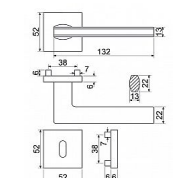

RK.C36.RIMINI rozetové kování černá matná

» DVEŘNÍ KOVÁNÍ » INTERIÉROVÉ » Rozetové hranaté

Dodavatelské číslo	0308-51292
Značka	RICHTER
Kód produktu	MP05202-7008
Balení	1 Ks

Hliníkové kování na čtvercových a kulatých zamakových rozetách s vratnou pružinou klik

- Praktické 2 sady šroubů, bez nutnosti jejich zkracování pro dveře tloušťky 40 mm.
- Dodáváno pro tloušťku dveří 32-58 mm.
- Balení vč. spojovacího materiálu, vrtací šablony a návodu na montáž.
- V provedení WC, balení obsahuje čtyřhran o velikosti 6 x 6 mm a redukci 6/8 mm.