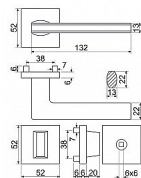

RK.C36.RIMINI rozetové kování matný nikel

» DVEŘNÍ KOVÁNÍ » INTERIÉROVÉ » Rozetové hranaté

Značka

RICHTER

Kód produktu

MP05202-7000

Balení

1 ks

Hliníkové kování na čtvercových a kulatých zamakových rozetách s vratnou pružinou klik

- Praktické 2 sady šroubů, bez nutnosti jejich zkracování pro dveře tloušťky 40 mm.
- Dodáváno pro tloušťku dveří 32-58 mm.
- Balení vč. spojovacího materiálu, vrtací šablony a návodu na montáž.
- V provedení WC, balení obsahuje čtyřhran o velikosti 6 x 6 mm a redukci 6/8 mm.

Hmotnost netto:

- BB/PZ - 0,59 kg

Povrch:

- nikel matný (NIMAT)

Dostupnost na hlavním skladě:

skladem u dodavatele