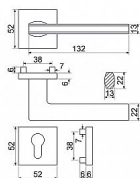

RK.C36.RIMINI rozetové kování matný nikel

» DVEŘNÍ KOVÁNÍ » INTERIÉROVÉ » Rozetové hranaté

Značka

RICHTER

Kód produktu

MP05202-7000

Balení

1 ks

Hliníkové kování na čtvercových a kulatých zamakových rozetách s vratnou pružinou klik

- Praktické 2 sady šroubů, bez nutnosti jejich zkracování pro dveře tloušťky 40 mm.
- Dodáváno pro tloušťku dveří 32-58 mm.
- Balení vč. spojovacího materiálu, vrtací šablony a návodu na montáž.
- V provedení WC, balení obsahuje čtyřhran o velikosti 6 x 6 mm a redukci 6/8 mm.

Hmotnost netto:

- BB/PZ - 0,59 kg

Povrch:

- nikel matný (NIMAT)

Dostupnost na hlavním skladě:

skladem u dodavatele