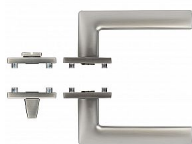

RK.C36.RIMINI rozetové kování matný nikel

» DVEŘNÍ KOVÁNÍ » INTERIÉROVÉ » Rozetové hranaté

Značka

RICHTER

Kód produktu

MP05202-7000

Balení

1 ks

Hliníkové kování na čtvercových a kulatých zamakových rozetách s vratnou pružinou klik

- Praktické 2 sady šroubů, bez nutnosti jejich zkracování pro dveře tloušťky 40 mm.
- Dodáváno pro tloušťku dveří 32-58 mm.
- Balení vč. spojovacího materiálu, vrtací šablony a návodu na montáž.
- V provedení WC, balení obsahuje čtyřhran o velikosti 6 x 6 mm a redukci 6/8 mm.

Hmotnost netto:

- BB/PZ - 0,59 kg

Povrch:

- nikel matný (NIMAT)

Dostupnost na hlavním skladě:

skladem u dodavatele

RK.C36.RIMINI rozetové kování matný nikel

» DVEŘNÍ KOVÁNÍ » INTERIÉROVÉ » Rozetové hranaté

Parametry

Značka	RICHTER
Barva	Satén nikel, stříbrná
