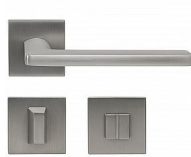

RK.C36.RIMINI rozetové kování matný nikel

» DVEŘNÍ KOVÁNÍ » INTERIÉROVÉ » Rozetové hranaté

Značka

RICHTER

Kód produktu

MP05202-7000

Balení

1 ks

Hliníkové kování na čtvercových a kulatých zamakových rozetách s vratnou pružinou klik

- Praktické 2 sady šroubů, bez nutnosti jejich zkracování pro dveře tloušťky 40 mm.
- Dodáváno pro tloušťku dveří 32-58 mm.
- Balení vč. spojovacího materiálu, vrtací šablony a návodu na montáž.
- V provedení WC, balení obsahuje čtyřhran o velikosti 6 x 6 mm a redukci 6/8 mm.

Hmotnost netto:

- BB/PZ - 0,59 kg

Povrch:

- nikel matný (NIMAT)

Dostupnost na hlavním skladě:

skladem u dodavatele

RK.C36.RIMINI rozetové kování matný nikel

» DVEŘNÍ KOVÁNÍ » INTERIÉROVÉ » Rozetové hranaté

Parametry

Značka	RICHTER
Barva	Satén nikel, stříbrná
