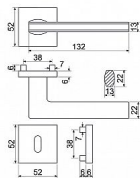

RK.C36.RIMINI rozetové kování matný nikel

» DVEŘNÍ KOVÁNÍ » INTERIÉROVÉ » Rozetové hranaté

Značka

RICHTER

Kód produktu

MP05202-7000

Balení

1 ks

Hliníkové kování na čtvercových a kulatých zamakových rozetách s vratnou pružinou klik

- Praktické 2 sady šroubů, bez nutnosti jejich zkracování pro dveře tloušťky 40 mm.
- Dodáváno pro tloušťku dveří 32-58 mm.
- Balení vč. spojovacího materiálu, vrtací šablony a návodu na montáž.
- V provedení WC, balení obsahuje čtyřhran o velikosti 6 x 6 mm a redukci 6/8 mm.

Hmotnost netto:

- BB/PZ - 0,59 kg

Povrch:

- nikel matný (NIMAT)

Dostupnost na hlavním skladě:

skladem u dodavatele