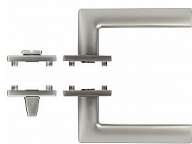

RK.C36.RIMINI rozetové kování matný nikel

» DVEŘNÍ KOVÁNÍ » INTERIÉROVÉ » Rozetové hranaté

Značka

RICHTER

Kód produktu

MP05202-7000

Balení

1 Ks

Hliníkové kování na čtvercových a kulatých zamakových rozetách s vratnou pružinou klik

- Praktické 2 sady šroubů, bez nutnosti jejich zkracování pro dveře tloušťky 40 mm.
- Dodáváno pro tloušťku dveří 32-58 mm.
- Balení vč. spojovacího materiálu, vrtací šablony a návodu na montáž.
- V provedení WC, balení obsahuje čtyřhran o velikosti 6 x 6 mm a redukci 6/8 mm.

Hmotnost netto:

- BB/PZ - 0,59 kg

Povrch:

- nikel matný (NIMAT)

Dostupnost sklad SEZAM :

Dostupné sklad dodavatele:

u dodavatele

momentálně nedostupné

RK.C36.RIMINI rozetové kování matný nikel

» DVEŘNÍ KOVÁNÍ » INTERIÉROVÉ » Rozetové hranaté

Parametry

Značka	RICHTER
Barva	Satén nikel, stříbrná
