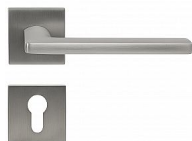

RK.C36.RIMINI rozetové kování matný nikel

» DVEŘNÍ KOVÁNÍ » INTERIÉROVÉ » Rozetové hranaté

Značka

RICHTER

Kód produktu

MP05202-7000

Balení

1 ks

Hliníkové kování na čtvercových a kulatých zamakových rozetách s vratnou pružinou klik

- Praktické 2 sady šroubů, bez nutnosti jejich zkracování pro dveře tloušťky 40 mm.
- Dodáváno pro tloušťku dveří 32-58 mm.
- Balení vč. spojovacího materiálu, vrtací šablony a návodu na montáž.
- V provedení WC, balení obsahuje čtyřhran o velikosti 6 x 6 mm a redukci 6/8 mm.

Hmotnost netto:

- BB/PZ - 0,59 kg

Povrch:

- nikel matný (NIMAT)

Dostupnost na hlavním skladě:

skladem u dodavatele

RK.C36.RIMINI rozetové kování matný nikel

» DVEŘNÍ KOVÁNÍ » INTERIÉROVÉ » Rozetové hranaté

Parametry

Značka	RICHTER
Barva	Satén nikel, stříbrná
