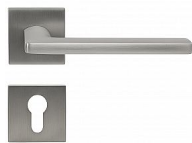

RK.C36.RIMINI rozetové kování matný nikel

» DVEŘNÍ KOVÁNÍ » INTERIÉROVÉ » Rozetové hranaté

Značka

RICHTER

Kód produktu

MP05202-7000

Balení

1 Ks

Hliníkové kování na čtvercových a kulatých zamakových rozetách s vratnou pružinou klik

- Praktické 2 sady šroubů, bez nutnosti jejich zkracování pro dveře tloušťky 40 mm.
- Dodáváno pro tloušťku dveří 32-58 mm.
- Balení vč. spojovacího materiálu, vrtací šablony a návodu na montáž.
- V provedení WC, balení obsahuje čtyřhran o velikosti 6 x 6 mm a redukci 6/8 mm.

Hmotnost netto:

- BB/PZ - 0,59 kg

Povrch:

- nikel matný (NIMAT)

Dostupnost sklad SEZAM :

Dostupné sklad dodavatele:

u dodavatele

momentálně nedostupné