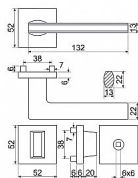

RK.C36.RIMINI rozetové kování matný nikel

» DVEŘNÍ KOVÁNÍ » INTERIÉROVÉ » Rozetové hranaté

Značka

RICHTER

Kód produktu

MP05202-7000

Balení

1 Ks

Hliníkové kování na čtvercových a kulatých zamakových rozetách s vratnou pružinou klik

- Praktické 2 sady šroubů, bez nutnosti jejich zkracování pro dveře tloušťky 40 mm.
- Dodáváno pro tloušťku dveří 32-58 mm.
- Balení vč. spojovacího materiálu, vrtací šablony a návodu na montáž.
- V provedení WC, balení obsahuje čtyřhran o velikosti 6 x 6 mm a redukci 6/8 mm.

Hmotnost netto:

- BB/PZ - 0,59 kg

Povrch:

- nikel matný (NIMAT)

Dostupnost sklad SEZAM :

Dostupné sklad dodavatele:

u dodavatele

momentálně nedostupné