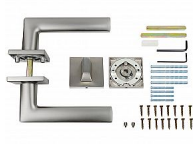

RK.C36.RIMINI rozetové kování matný nikel

» DVEŘNÍ KOVÁNÍ » INTERIÉROVÉ » Rozetové hranaté

Značka

RICHTER

Kód produktu

MP05202-7000

Balení

1 Ks

Hliníkové kování na čtvercových a kulatých zamakových rozetách s vratnou pružinou klik

- Praktické 2 sady šroubů, bez nutnosti jejich zkracování pro dveře tloušťky 40 mm.
- Dodáváno pro tloušťku dveří 32-58 mm.
- Balení vč. spojovacího materiálu, vrtací šablony a návodu na montáž.
- V provedení WC, balení obsahuje čtyřhran o velikosti 6 x 6 mm a redukci 6/8 mm.

Hmotnost netto:

- BB/PZ - 0,59 kg

Povrch:

- nikel matný (NIMAT)

Dostupnost sklad SEZAM :

Dostupné sklad dodavatele:

u dodavatele

momentálně nedostupné

RK.C36.RIMINI rozetové kování matný nikel

» DVEŘNÍ KOVÁNÍ » INTERIÉROVÉ » Rozetové hranaté

Parametry

Značka	RICHTER
Barva	Satén nikel, stříbrná
