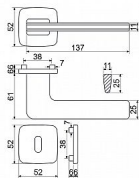

# RK.C6.CAPRI klíč černá matná

» DVEŘNÍ KOVÁNÍ » INTERIÉROVÉ » Rozetové hranaté

Značka	RICHTER
Kód produktu	MP05202-7033
Balení	1 Ks

Zamakové kování na čtvercových rozetách s vratnou pružinou klik

- Použitý materiál vykazuje vysokou pevnost a odolnost povrchu proti opotřebení.
- Přesné opracování hran.
- Praktické 2 sady šroubů, bez nutnosti jejich zkracování pro dveře tloušťky 40 mm.
- Dodáváno pro tloušťku dveří 32-58 mm.
- Balení vč. spojovacího materiálu, vrtací šablony a návodu na montáž.
- V provedení WC, balení obsahuje čtyřhran o velikosti 6 x 6 mm a redukci 6/8 mm.

Hmotnost netto:

- BB/PZ - 0,96 kg

Povrch:

- matná černá (CE)

Dostupnost sklad SEZAM :

u dodavatele

Dostupné sklad dodavatele:

momentálně nedostupné