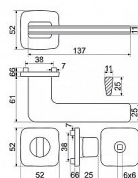

RK.C6.CAPRI klíč černá matná

» DVEŘNÍ KOVÁNÍ » INTERIÉROVÉ » Rozetové hranaté

Značka

RICHTER

Kód produktu

MP05202-7033

Balení

1 ks

Zamakové kování na čtvercových rozetách s vratnou pružinou klik

- Použitý materiál vykazuje vysokou pevnost a odolnost povrchu proti opotřebení.
- Přesné opracování hran.
- Praktické 2 sady šroubů, bez nutnosti jejich zkracování pro dveře tloušťky 40 mm.
- Dodáváno pro tloušťku dveří 32-58 mm.
- Balení vč. spojovacího materiálu, vrtací šablony a návodu na montáž.
- V provedení WC, balení obsahuje čtyřhran o velikosti 6 x 6 mm a redukci 6/8 mm.

Hmotnost netto:

- BB/PZ - 0,96 kg

Povrch:

- matná černá (CE)

Dostupnost na hlavním skladě:

skladem u dodavatele

Parametry

Značka

RICHTER

Barva

Černá