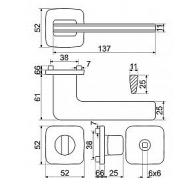

RK.C6.CAPRI klíč černá matná

» DVEŘNÍ KOVÁNÍ » INTERIÉROVÉ » Rozetové hranaté

Značka	RICHTER
Kód produktu	MP05202-7033
Balení	1 Ks

Zamakové kování na čtvercových rozetách s vratnou pružinou klik

- Použitý materiál vykazuje vysokou pevnost a odolnost povrchu proti opotřebení.
- Přesné opracování hran.
- Praktické 2 sady šroubů, bez nutnosti jejich zkracování pro dveře tloušťky 40 mm.
- Dodáváno pro tloušťku dveří 32-58 mm.
- Balení vč. spojovacího materiálu, vrtací šablony a návodu na montáž.
- V provedení WC, balení obsahuje čtyřhran o velikosti 6 x 6 mm a redukci 6/8 mm.

Hmotnost netto:

- BB/PZ - 0,96 kg

Povrch:

- matná černá (CE)

Dostupnost sklad SEZAM :

u dodavatele

Dostupné sklad dodavatele:

momentálně nedostupné