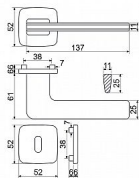

RK.C6.CAPRI klíč černá matná

» DVEŘNÍ KOVÁNÍ » INTERIÉROVÉ » Rozetové hranaté

Značka	RICHTER
Kód produktu	MP05202-7033
Balení	1 Ks

Zamakové kování na čtvercových rozetách s vratnou pružinou klik

- Použitý materiál vykazuje vysokou pevnost a odolnost povrchu proti opotřebení.
- Přesné opracování hran.
- Praktické 2 sady šroubů, bez nutnosti jejich zkracování pro dveře tloušťky 40 mm.
- Dodáváno pro tloušťku dveří 32-58 mm.
- Balení vč. spojovacího materiálu, vrtací šablony a návodu na montáž.
- V provedení WC, balení obsahuje čtyřhran o velikosti 6 x 6 mm a redukci 6/8 mm.

Hmotnost netto:

- BB/PZ - 0,96 kg

Povrch:

- matná černá (CE)

Dostupnost sklad SEZAM :

u dodavatele

Dostupné sklad dodavatele:

momentálně nedostupné