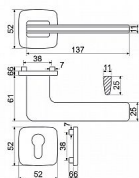

RK.C6.CAPRI klíč černá matná

» DVEŘNÍ KOVÁNÍ » INTERIÉROVÉ » Rozetové hranaté

Značka	RICHTER
Kód produktu	MP05202-7033
Balení	1 Ks

Zamakové kování na čtvercových rozetách s vratnou pružinou klik

- Použitý materiál vykazuje vysokou pevnost a odolnost povrchu proti opotřebení.
- Přesné opracování hran.
- Praktické 2 sady šroubů, bez nutnosti jejich zkracování pro dveře tloušťky 40 mm.
- Dodáváno pro tloušťku dveří 32-58 mm.
- Balení vč. spojovacího materiálu, vrtací šablony a návodu na montáž.
- V provedení WC, balení obsahuje čtyřhran o velikosti 6 x 6 mm a redukci 6/8 mm.

Hmotnost netto:

- BB/PZ - 0,96 kg

Povrch:

- matná černá (CE)

Dostupnost sklad SEZAM :

u dodavatele

Dostupné sklad dodavatele:

momentálně nedostupné