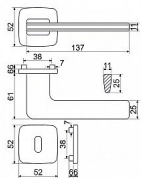

RK.C6.CAPRI klíč černá matná

» DVEŘNÍ KOVÁNÍ » INTERIÉROVÉ » Rozetové hranaté

Značka

RICHTER

Kód produktu

MP05202-7033

Balení

1 ks

Zamakové kování na čtvercových rozetách s vratnou pružinou klik

- Použitý materiál vykazuje vysokou pevnost a odolnost povrchu proti opotřebení.
- Přesné opracování hran.
- Praktické 2 sady šroubů, bez nutnosti jejich zkracování pro dveře tloušťky 40 mm.
- Dodáváno pro tloušťku dveří 32-58 mm.
- Balení vč. spojovacího materiálu, vrtací šablony a návodu na montáž.
- V provedení WC, balení obsahuje čtyřhran o velikosti 6 x 6 mm a redukci 6/8 mm.

Hmotnost netto:

- BB/PZ - 0,96 kg

Povrch:

- matná černá (CE)

Dostupnost na hlavním skladě:

skladem u dodavatele

Parametry

Značka

RICHTER

Barva

Černá