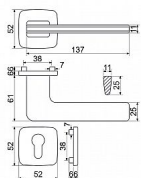

RK.C6.CAPRI klíč černá matná

» DVEŘNÍ KOVÁNÍ » INTERIÉROVÉ » Rozetové hranaté

Značka

RICHTER

Kód produktu

MP05202-7033

Balení

1 ks

Zamakové kování na čtvercových rozetách s vratnou pružinou klik

- Použitý materiál vykazuje vysokou pevnost a odolnost povrchu proti opotřebení.
- Přesné opracování hran.
- Praktické 2 sady šroubů, bez nutnosti jejich zkracování pro dveře tloušťky 40 mm.
- Dodáváno pro tloušťku dveří 32-58 mm.
- Balení vč. spojovacího materiálu, vrtací šablony a návodu na montáž.
- V provedení WC, balení obsahuje čtyřhran o velikosti 6 x 6 mm a redukci 6/8 mm.

Hmotnost netto:

- BB/PZ - 0,96 kg

Povrch:

- matná černá (CE)

Dostupnost na hlavním skladě:

skladem u dodavatele

Parametry

Značka

RICHTER

Barva

Černá