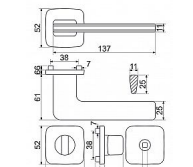

# RK.C6.CAPRI klíč černá matná

» DVEŘNÍ KOVÁNÍ » INTERIÉROVÉ » Rozetové hranaté

Značka	RICHTER
Kód produktu	MP05202-7033
Balení	1 Ks

Zamakové kování na čtvercových rozetách s vratnou pružinou klik

- Použitý materiál vykazuje vysokou pevnost a odolnost povrchu proti opotřebení.
- Přesné opracování hran.
- Praktické 2 sady šroubů, bez nutnosti jejich zkracování pro dveře tloušťky 40 mm.
- Dodáváno pro tloušťku dveří 32-58 mm.
- Balení vč. spojovacího materiálu, vrtací šablony a návodu na montáž.
- V provedení WC, balení obsahuje čtyřhran o velikosti 6 x 6 mm a redukci 6/8 mm.

Hmotnost netto:

- BB/PZ - 0,96 kg

Povrch:

- matná černá (CE)

Dostupnost sklad SEZAM :

u dodavatele

Dostupné sklad dodavatele:

momentálně nedostupné