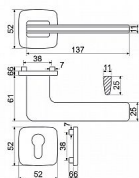

# RK.C6.CAPRI klíč černá matná

» DVEŘNÍ KOVÁNÍ » INTERIÉROVÉ » Rozetové hranaté

Značka	RICHTER
Kód produktu	MP05202-7033
Balení	1 Ks

Zamakové kování na čtvercových rozetách s vratnou pružinou klik

- Použitý materiál vykazuje vysokou pevnost a odolnost povrchu proti opotřebení.
- Přesné opracování hran.
- Praktické 2 sady šroubů, bez nutnosti jejich zkracování pro dveře tloušťky 40 mm.
- Dodáváno pro tloušťku dveří 32-58 mm.
- Balení vč. spojovacího materiálu, vrtací šablony a návodu na montáž.
- V provedení WC, balení obsahuje čtyřhran o velikosti 6 x 6 mm a redukci 6/8 mm.

Hmotnost netto:

- BB/PZ - 0,96 kg

Povrch:

- matná černá (CE)

Dostupnost sklad SEZAM :

u dodavatele

Dostupné sklad dodavatele:

momentálně nedostupné