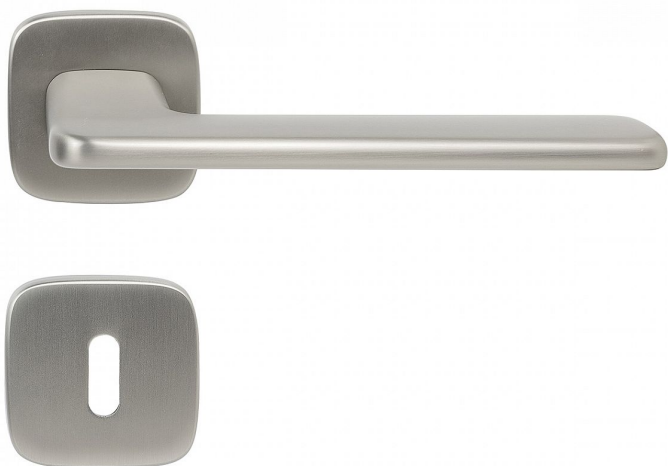

RK.C6.CAPRI klíč matný nikl

» DVEŘNÍ KOVÁNÍ » INTERIÉROVÉ » Rozetové hranaté

Dodavatelské číslo	0308-51537
EAN	8592218051537
Značka	RICHTER
Kód produktu	05202-7036
Balení	1 ks

Zamakové kování na čtvercových rozetách s vratnou pružinou klik

- Použitý materiál vykazuje vysokou pevnost a odolnost povrchu proti opotřebení.
- Přesné opracování hran.
- Praktické 2 sady šroubů, bez nutnosti jejich zkracování pro dveře tloušťky 40 mm.
- Dodáváno pro tloušťku dveří 32-58 mm.
- Balení vč. spojovacího materiálu, vrtací šablony a návodu na montáž.
- V provedení WC, balení obsahuje čtyřhran o velikosti 6 x 6 mm a redukci 6/8 mm.

Hmotnost netto:

- BB/PZ - 0,97 kg

Povrch:

- nikl matný (NIMAT)

Dostupnost na hlavním skladě: skladem u dodavatele

Parametry

Značka	RICHTER
Barva	Satén nikl, stříbrná