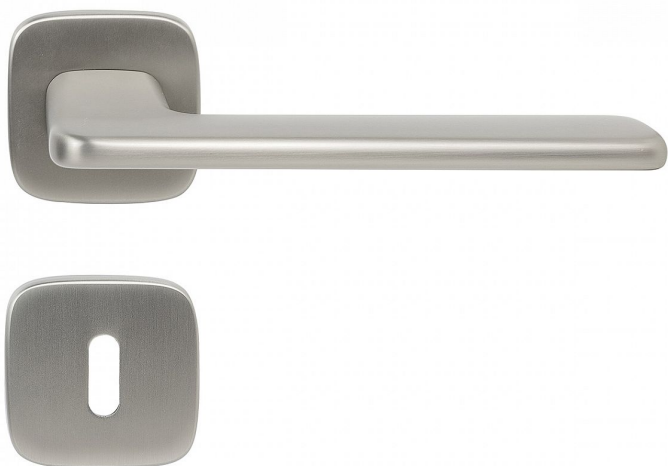

RK.C6.CAPRI klíč matný nikel

» DVEŘNÍ KOVÁNÍ » INTERIÉROVÉ » Rozetové hranaté

Dodavatelské číslo	0308-51537
EAN	8592218051537
Značka	RICHTER
Kód produktu	05202-7036
Balení	1 Ks

Zamakové kování na čtvercových rozetách s vratnou pružinou klik

- Použitý materiál vykazuje vysokou pevnost a odolnost povrchu proti opotřebení.
- Přesné opracování hran.
- Praktické 2 sady šroubů, bez nutnosti jejich zkracování pro dveře tloušťky 40 mm.
- Dodáváno pro tloušťku dveří 32-58 mm.
- Balení vč. spojovacího materiálu, vrtací šablony a návodu na montáž.
- V provedení WC, balení obsahuje čtyřhran o velikosti 6 x 6 mm a redukci 6/8 mm.

Hmotnost netto:
• BB/PZ - 0,96 kg

Povrch:
• nikel matný (NIMAT)

Dostupnost sklad SEZAM : u dodavatele
Dostupné sklad dodavatele: sklad dodavatele

Parametry

Značka	RICHTER
Barva	Satén nikel, stříbrná