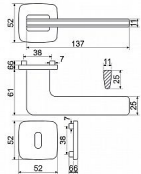

RK.C6.CAPRI rozetové kování matný nikl

» DVEŘNÍ KOVÁNÍ » INTERIÉROVÉ » Rozetové hranaté

Značka	RICHTER
Kód produktu	MP05202-7036
Balení	1 ks

Zamakové kování na čtvercových rozetách s vratnou pružinou klik

- Použitý materiál vykazuje vysokou pevnost a odolnost povrchu proti opotřebení.
- Přesné opracování hran.
- Praktické 2 sady šroubů, bez nutnosti jejich zkracování pro dveře tloušťky 40 mm.
- Dodáváno pro tloušťku dveří 32-58 mm.
- Balení vč. spojovacího materiálu, vrtací šablony a návodu na montáž.
- V provedení WC, balení obsahuje čtyřhran o velikosti 6 x 6 mm a redukci 6/8 mm.

Hmotnost netto:

- BB/PZ - 0,96 kg

Povrch:

- nikl matný (NIMAT)

Dostupnost na hlavním skladě:

skladem u dodavatele

Parametry

Značka	RICHTER
Barva	Satén nikl, stříbrná