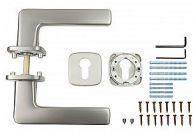

# RK.C6.CAPRI rozetové kování matný nikl

» DVEŘNÍ KOVÁNÍ » INTERIÉROVÉ » Rozetové hranaté

Značka	RICHTER
Kód produktu	MP05202-7036
Balení	1 Ks

Zamakové kování na čtvercových rozetách s vratnou pružinou klik

- Použitý materiál vykazuje vysokou pevnost a odolnost povrchu proti opotřebení.
- Přesné opracování hran.
- Praktické 2 sady šroubů, bez nutnosti jejich zkracování pro dveře tloušťky 40 mm.
- Dodáváno pro tloušťku dveří 32-58 mm.
- Balení vč. spojovacího materiálu, vrtací šablony a návodu na montáž.
- V provedení WC, balení obsahuje čtyřhran o velikosti 6 x 6 mm a redukci 6/8 mm.

Hmotnost netto:

- BB/PZ - 0,96 kg

Povrch:

- nikl matný (NIMAT)

Dostupnost sklad SEZAM :

u dodavatele

Dostupné sklad dodavatele:

momentálně nedostupně