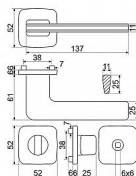

RK.C6.CAPRI rozetové kování matný nikl

» DVEŘNÍ KOVÁNÍ » INTERIÉROVÉ » Rozetové hranaté

Značka	RICHTER
Kód produktu	MP05202-7036
Balení	1 ks

Zamakové kování na čtvercových rozetách s vratnou pružinou klik

- Použitý materiál vykazuje vysokou pevnost a odolnost povrchu proti opotřebení.
- Přesné opracování hran.
- Praktické 2 sady šroubů, bez nutnosti jejich zkracování pro dveře tloušťky 40 mm.
- Dodáváno pro tloušťku dveří 32-58 mm.
- Balení vč. spojovacího materiálu, vrtací šablony a návodu na montáž.
- V provedení WC, balení obsahuje čtyřhran o velikosti 6 x 6 mm a redukci 6/8 mm.