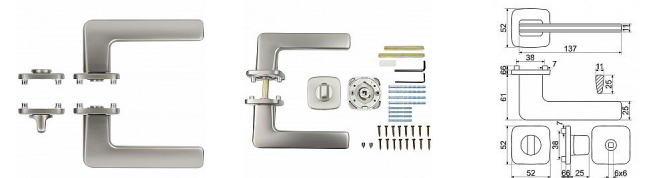

RK.C6.CAPRI rozetové kování matný nikl

» DVEŘNÍ KOVÁNÍ » INTERIÉROVÉ » Rozetové hranaté

Značka	RICHTER
Kód produktu	MP05202-7036
Balení	1 Ks

Zamakové kování na čtvercových rozetách s vratnou pružinou klik

- Použitý materiál vykazuje vysokou pevnost a odolnost povrchu proti opotřebení.
- Přesné opracování hran.
- Praktické 2 sady šroubů, bez nutnosti jejich zkracování pro dveře tloušťky 40 mm.
- Dodáváno pro tloušťku dveří 32-58 mm.
- Balení vč. spojovacího materiálu, vrtací šablony a návodu na montáž.
- V provedení WC, balení obsahuje čtyřhran o velikosti 6 x 6 mm a redukci 6/8 mm.

Hmotnost netto:

- BB/PZ - 0,96 kg

Povrch:

- nikl matný (NIMAT)

Dostupnost sklad SEZAM :

u dodavatele

Dostupné sklad dodavatele:

momentálně nedostupné