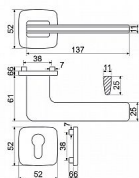

# RK.C6.CAPRI rozetové kování matný nikl

» DVEŘNÍ KOVÁNÍ » INTERIÉROVÉ » Rozetové hranaté

Značka	RICHTER
Kód produktu	MP05202-7036
Balení	1 Ks

Zamakové kování na čtvercových rozetách s vratnou pružinou klik

- Použitý materiál vykazuje vysokou pevnost a odolnost povrchu proti opotřebení.
- Přesné opracování hran.
- Praktické 2 sady šroubů, bez nutnosti jejich zkracování pro dveře tloušťky 40 mm.
- Dodáváno pro tloušťku dveří 32-58 mm.
- Balení vč. spojovacího materiálu, vrtací šablony a návodu na montáž.
- V provedení WC, balení obsahuje čtyřhran o velikosti 6 x 6 mm a redukci 6/8 mm.

Hmotnost netto:

- BB/PZ - 0,96 kg

Povrch:

- nikl matný (NIMAT)

Dostupnost sklad SEZAM :

u dodavatele

Dostupné sklad dodavatele:

momentálně nedostupně