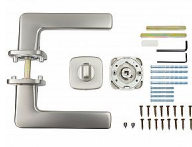

# RK.C6.CAPRI rozetové kování matný nikl

» DVEŘNÍ KOVÁNÍ » INTERIÉROVÉ » Rozetové hranaté

Značka	RICHTER
Kód produktu	MP05202-7036
Balení	1 Ks

Zamakové kování na čtvercových rozetách s vratnou pružinou klik

- Použitý materiál vykazuje vysokou pevnost a odolnost povrchu proti opotřebení.
- Přesné opracování hran.
- Praktické 2 sady šroubů, bez nutnosti jejich zkracování pro dveře tloušťky 40 mm.
- Dodáváno pro tloušťku dveří 32-58 mm.
- Balení vč. spojovacího materiálu, vrtací šablony a návodu na montáž.
- V provedení WC, balení obsahuje čtyřhran o velikosti 6 x 6 mm a redukci 6/8 mm.

Hmotnost netto:

- BB/PZ - 0,96 kg

Povrch:

- nikl matný (NIMAT)

Dostupnost sklad SEZAM :

u dodavatele

Dostupné sklad dodavatele:

momentálně nedostupně

## Parametry

Značka	RICHTER
Barva	Satén nikl, stříbrná