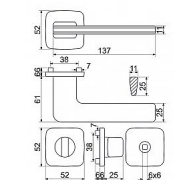

# RK.C6.CAPRI rozetové kování matný nikl

» DVEŘNÍ KOVÁNÍ » INTERIÉROVÉ » Rozetové hranaté

Značka	RICHTER
Kód produktu	MP05202-7036
Balení	1 Ks

Zamakové kování na čtvercových rozetách s vratnou pružinou klik

- Použitý materiál vykazuje vysokou pevnost a odolnost povrchu proti opotřebení.
- Přesné opracování hran.
- Praktické 2 sady šroubů, bez nutnosti jejich zkracování pro dveře tloušťky 40 mm.
- Dodáváno pro tloušťku dveří 32-58 mm.
- Balení vč. spojovacího materiálu, vrtací šablony a návodu na montáž.
- V provedení WC, balení obsahuje čtyřhran o velikosti 6 x 6 mm a redukci 6/8 mm.