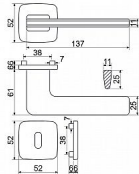

RK.C6.CAPRI rozetové kování matný nikl

» DVEŘNÍ KOVÁNÍ » INTERIÉROVÉ » Rozetové hranaté

Značka	RICHTER
Kód produktu	MP05202-7036
Balení	1 Ks

Zamakové kování na čtvercových rozetách s vratnou pružinou klik

- Použitý materiál vykazuje vysokou pevnost a odolnost povrchu proti opotřebení.
- Přesné opracování hran.
- Praktické 2 sady šroubů, bez nutnosti jejich zkracování pro dveře tloušťky 40 mm.
- Dodáváno pro tloušťku dveří 32-58 mm.
- Balení vč. spojovacího materiálu, vrtací šablony a návodu na montáž.
- V provedení WC, balení obsahuje čtyřhran o velikosti 6 x 6 mm a redukci 6/8 mm.

Hmotnost netto:

- BB/PZ - 0,96 kg

Povrch:

- nikl matný (NIMAT)

Dostupnost sklad SEZAM :

u dodavatele

Dostupné sklad dodavatele:

momentálně nedostupně

Parametry

Značka	RICHTER
Barva	Satén nikl, stříbrná