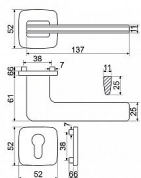

RK.C6.CAPRI rozetové kování matný nikl

» DVEŘNÍ KOVÁNÍ » INTERIÉROVÉ » Rozetové hranaté

Značka	RICHTER
Kód produktu	MP05202-7036
Balení	1 ks

Zamakové kování na čtvercových rozetách s vratnou pružinou klik

- Použitý materiál vykazuje vysokou pevnost a odolnost povrchu proti opotřebení.
- Přesné opracování hran.
- Praktické 2 sady šroubů, bez nutnosti jejich zkracování pro dveře tloušťky 40 mm.
- Dodáváno pro tloušťku dveří 32-58 mm.
- Balení vč. spojovacího materiálu, vrtací šablony a návodu na montáž.
- V provedení WC, balení obsahuje čtyřhran o velikosti 6 x 6 mm a redukci 6/8 mm.

Hmotnost netto:

- BB/PZ - 0,96 kg

Povrch:

- nikl matný (NIMAT)

Dostupnost na hlavním skladě:

skladem u dodavatele

Parametry

Značka	RICHTER
Barva	Satén nikl, stříbrná