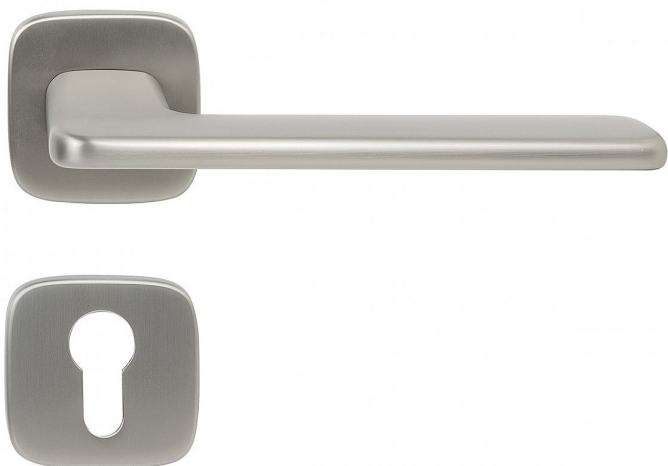

RK.C6.CAPRI vložka matný nikel

» DVEŘNÍ KOVÁNÍ » INTERIÉROVÉ » Rozetové hranaté

| | |
|--------------------|---------------|
| Dodavatelské číslo | 0308-51520 |
| EAN | 8592218051520 |
| Značka | RICHTER |
| Kód produktu | 05202-7037 |
| Balení | 1 ks |

Zamakové kování na čtvercových rozetách s vratnou pružinou klik

- Použitý materiál vykazuje vysokou pevnost a odolnost povrchu proti opotřebení.
- Přesné opracování hran.
- Praktické 2 sady šroubů, bez nutnosti jejich zkracování pro dveře tloušťky 40 mm.
- Dodáváno pro tloušťku dveří 32-58 mm.
- Balení vč. spojovacího materiálu, vrtací šablony a návodu na montáž.
- V provedení WC, balení obsahuje čtyřhran o velikosti 6 x 6 mm a redukci 6/8 mm.

Hmotnost netto:

- BB/PZ - 0,97 kg

Povrch:

- nikel matný (NIMAT)

Dostupnost na hlavním skladě: skladem u dodavatele

Parametry

| | |
|--------|-----------------------|
| Značka | RICHTER |
| Barva | Satén nikel, stříbrná |