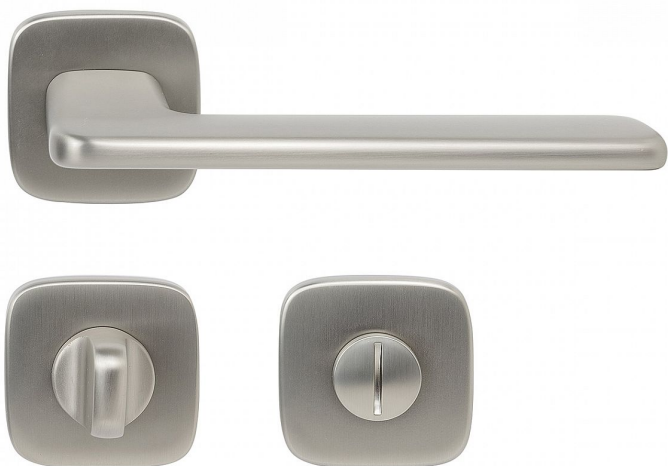

# RK.C6.CAPRI WC matný nikl

» DVEŘNÍ KOVÁNÍ » INTERIÉROVÉ » Rozetové hranaté

Dodavatelské číslo	0308-51544
EAN	8592218051544
Značka	RICHTER
Kód produktu	05202-7038
Balení	1 Ks

Zamakové kování na čtvercových rozetách s vratnou pružinou klik

- Použitý materiál vykazuje vysokou pevnost a odolnost povrchu proti opotřebení.
- Přesné opracování hran.
- Praktické 2 sady šroubů, bez nutnosti jejich zkracování pro dveře tloušťky 40 mm.
- Dodáváno pro tloušťku dveří 32-58 mm.
- Balení vč. spojovacího materiálu, vrtací šablony a návodu na montáž.
- V provedení WC, balení obsahuje čtyřhran o velikosti 6 x 6 mm a redukci 6/8 mm.

Hmotnost netto:

- BB/PZ - 0,96 kg

Povrch:

- nikl matný (NIMAT)

Dostupnost sklad SEZAM :

u dodavatele

Dostupné sklad dodavatele:

sklad dodavatele

## Parametry

Značka	RICHTER
Barva	Satén nikl, stříbrná