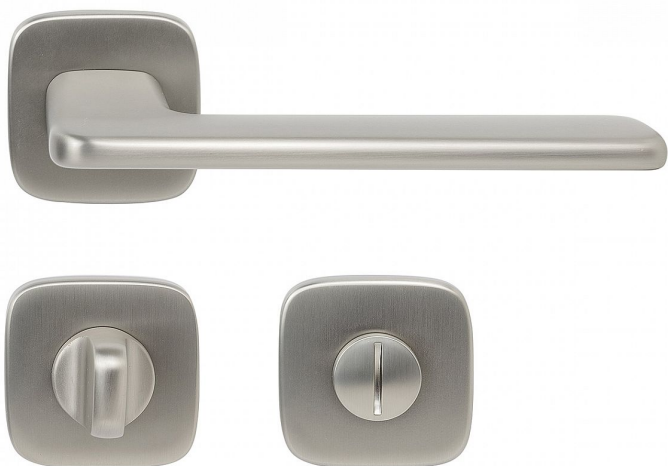

RK.C6.CAPRI WC matný nikl

» DVEŘNÍ KOVÁNÍ » INTERIÉROVÉ » Rozetové hranaté

Dodavatelské číslo	0308-51544
EAN	8592218051544
Značka	RICHTER
Kód produktu	05202-7038
Balení	1 ks

Zamakové kování na čtvercových rozetách s vratnou pružinou klik

- Použitý materiál vykazuje vysokou pevnost a odolnost povrchu proti opotřebení.
- Přesné opracování hran.
- Praktické 2 sady šroubů, bez nutnosti jejich zkracování pro dveře tloušťky 40 mm.
- Dodáváno pro tloušťku dveří 32-58 mm.
- Balení vč. spojovacího materiálu, vrtací šablony a návodu na montáž.
- V provedení WC, balení obsahuje čtyřhran o velikosti 6 x 6 mm a redukci 6/8 mm.

Hmotnost netto:

- BB/PZ - 0,97 kg

Povrch:

- nikl matný (NIMAT)

Dostupnost na hlavním skladě: skladem u dodavatele

Parametry

Značka	RICHTER
Barva	Satén nikl, stříbrná