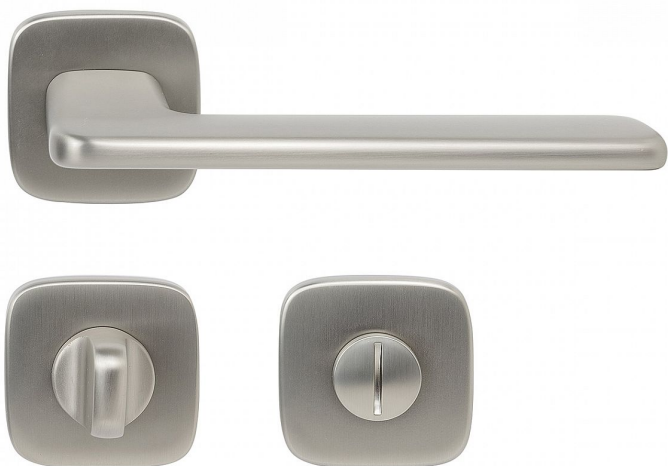

# RK.C6.CAPRI WC matný nikel

» DVEŘNÍ KOVÁNÍ » INTERIÉROVÉ » Rozetové hranaté

Dodavatelské číslo	0308-51544
EAN	8592218051544
Značka	RICHTER
Kód produktu	05202-7038
Balení	1 Ks

Zamakové kování na čtvercových rozetách s vratnou pružinou klik

- Použitý materiál vykazuje vysokou pevnost a odolnost povrchu proti opotřebení.
- Přesné opracování hran.
- Praktické 2 sady šroubů, bez nutnosti jejich zkracování pro dveře tloušťky 40 mm.
- Dodáváno pro tloušťku dveří 32-58 mm.
- Balení vč. spojovacího materiálu, vrtací šablony a návodu na montáž.
- V provedení WC, balení obsahuje čtyřhran o velikosti 6 x 6 mm a redukci 6/8 mm.

Hmotnost netto:

- BB/PZ - 0,96 kg

Povrch:

- nikel matný (NIMAT)

Dostupnost sklad SEZAM :

u dodavatele

Dostupné sklad dodavatele:

sklad dodavatele

## Parametry

Značka	RICHTER
Barva	Satén nikel, stříbrná