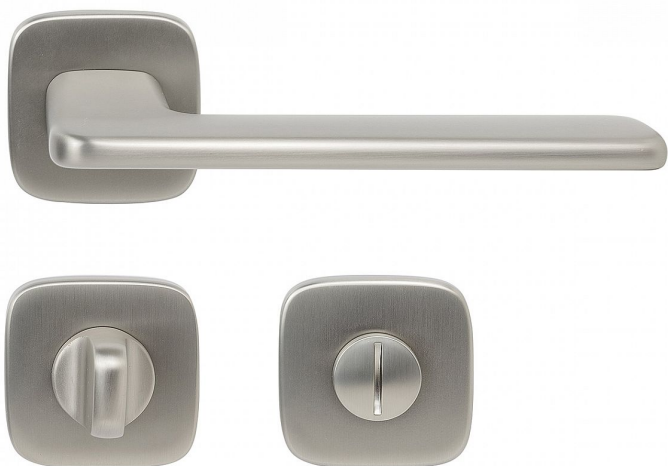

RK.C6.CAPRI WC matný nikel

» DVEŘNÍ KOVÁNÍ » INTERIÉROVÉ » Rozetové hranaté

Dodavatelské číslo	0308-51544
EAN	8592218051544
Značka	RICHTER
Kód produktu	05202-7038
Balení	1 Ks

Zamakové kování na čtvercových rozetách s vratnou pružinou klik

- Použitý materiál vykazuje vysokou pevnost a odolnost povrchu proti opotřebení.
- Přesné opracování hran.
- Praktické 2 sady šroubů, bez nutnosti jejich zkracování pro dveře tloušťky 40 mm.
- Dodáváno pro tloušťku dveří 32-58 mm.
- Balení vč. spojovacího materiálu, vrtací šablony a návodu na montáž.
- V provedení WC, balení obsahuje čtyřhran o velikosti 6 x 6 mm a redukci 6/8 mm.

Hmotnost netto:
• BB/PZ - 0,96 kg

Povrch:
• nikel matný (NIMAT)

Dostupnost sklad SEZAM : u dodavatele
Dostupné sklad dodavatele: sklad dodavatele

Parametry

Značka	RICHTER
Barva	Satén nikel, stříbrná