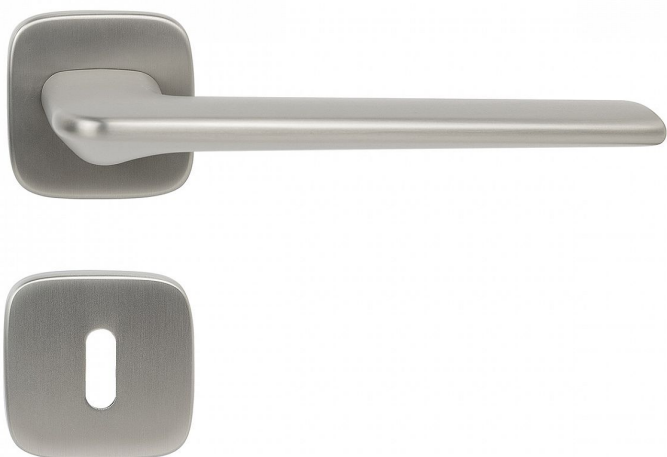

RK.C6.SANREMO klíč matný nikl

» DVEŘNÍ KOVÁNÍ » INTERIÉROVÉ » Rozetové hranaté

Dodavatelské číslo	0308-51476
EAN	8592218051476
Značka	RICHTER
Kód produktu	05202-7027
Balení	1 Ks

Zamakové kování na čtvercových rozetách s vratnou pružinou klik

- Použitý materiál vykazuje vysokou pevnost a odolnost povrchu proti opotřebení.
- Přesné opracování hran.
- Praktické 2 sady šroubů, bez nutnosti jejich zkracování pro dveře tloušťky 40 mm.
- Dodáváno pro tloušťku dveří 32-58 mm.
- Balení vč. spojovacího materiálu, vrtací šablony a návodu na montáž.
- V provedení WC, balení obsahuje čtyřhran o velikosti 6 x 6 mm a redukci 6/8 mm.

Hmotnost netto:

- BB/PZ - 0,97 kg

Povrch:

- nikl matný (NIMAT)

Dostupnost sklad SEZAM :

u dodavatele

Dostupné sklad dodavatele:

sklad dodavatele

Parametry

Značka	RICHTER
Barva	Satén nikl, stříbrná