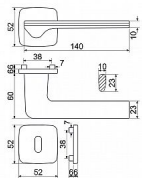

RK.C6.SANREMO rozetové kování černá matná

» DVEŘNÍ KOVÁNÍ » INTERIÉROVÉ » Rozetové hranaté

Značka	RICHTER
Kód produktu	MP05202-7030
Balení	1 Ks

Zamakové kování na čtvercových rozetách s vratnou pružinou klik

- Použitý materiál vykazuje vysokou pevnost a odolnost povrchu proti opotřebení.
- Přesné opracování hran.
- Praktické 2 sady šroubů, bez nutnosti jejich zkracování pro dveře tloušťky 40 mm.
- Dodáváno pro tloušťku dveří 32-58 mm.
- Balení vč. spojovacího materiálu, vrtací šablony a návodu na montáž.
- V provedení WC, balení obsahuje čtyřhran o velikosti 6 x 6 mm a redukci 6/8 mm.

Hmotnost netto:
• BB/PZ - 0,97 kg

Povrch:
• CM černá mat

Dostupnost sklad SEZAM : u dodavatele
Dostupné sklad dodavatele: momentálně nedostupné

Parametry

Značka	RICHTER
Barva	Černá