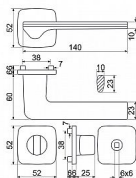

RK.C6.SANREMO rozetové kování černá matná

» DVEŘNÍ KOVÁNÍ » INTERIÉROVÉ » Rozetové hranaté

Značka	RICHTER
Kód produktu	MP05202-7030
Balení	1 Ks

Zamakové kování na čtvercových rozetách s vratnou pružinou klik

- Použitý materiál vykazuje vysokou pevnost a odolnost povrchu proti opotřebení.
- Přesné opracování hran.
- Praktické 2 sady šroubů, bez nutnosti jejich zkracování pro dveře tloušťky 40 mm.
- Dodáváno pro tloušťku dveří 32-58 mm.
- Balení vč. spojovacího materiálu, vrtací šablony a návodu na montáž.
- V provedení WC, balení obsahuje čtyřhran o velikosti 6 x 6 mm a redukci 6/8 mm.

Hmotnost netto:
• BB/PZ - 0,97 kg

Povrch:
• CM černá mat

Dostupnost sklad SEZAM : u dodavatele
Dostupné sklad dodavatele: momentálně nedostupné

Parametry

Značka	RICHTER
Barva	Černá