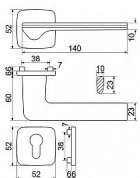

RK.C6.SANREMO rozetové kování černá matná

» DVEŘNÍ KOVÁNÍ » INTERIÉROVÉ » Rozetové hranaté

Značka	RICHTER
Kód produktu	MP05202-7030
Balení	1 Ks

Zamakové kování na čtvercových rozetách s vratnou pružinou klik

- Použitý materiál vykazuje vysokou pevnost a odolnost povrchu proti opotřebení.
- Přesné opracování hran.
- Praktické 2 sady šroubů, bez nutnosti jejich zkracování pro dveře tloušťky 40 mm.
- Dodáváno pro tloušťku dveří 32-58 mm.
- Balení vč. spojovacího materiálu, vrtací šablony a návodu na montáž.
- V provedení WC, balení obsahuje čtyřhran o velikosti 6 x 6 mm a redukci 6/8 mm.

Hmotnost netto:

- BB/PZ - 0,97 kg

Povrch:

- CM černá mat

Dostupnost sklad SEZAM :

u dodavatele

Dostupné sklad dodavatele:

momentálně nedostupné

Parametry

Značka	RICHTER
Barva	Černá