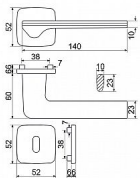

RK.C6.SANREMO rozetové kování černá matná

» DVEŘNÍ KOVÁNÍ » INTERIÉROVÉ » Rozetové hranaté

Značka	RICHTER
Kód produktu	MP05202-7030
Balení	1 Ks

Zamakové kování na čtvercových rozetách s vratnou pružinou klik

- Použitý materiál vykazuje vysokou pevnost a odolnost povrchu proti opotřebení.
- Přesné opracování hran.
- Praktické 2 sady šroubů, bez nutnosti jejich zkracování pro dveře tloušťky 40 mm.
- Dodáváno pro tloušťku dveří 32-58 mm.
- Balení vč. spojovacího materiálu, vrtací šablony a návodu na montáž.
- V provedení WC, balení obsahuje čtyřhran o velikosti 6 x 6 mm a redukci 6/8 mm.

Hmotnost netto:

- BB/PZ - 0,97 kg

Povrch:

- CM černá mat

Dostupnost sklad SEZAM :

u dodavatele

Dostupné sklad dodavatele:

momentálně nedostupné

Parametry

Značka	RICHTER
Barva	Černá