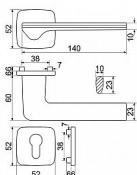

RK.C6.SANREMO rozetové kování černá matná

» DVEŘNÍ KOVÁNÍ » INTERIÉROVÉ » Rozetové hranaté

Značka

RICHTER

Kód produktu

MP05202-7030

Balení

1 ks

Dostupnost na hlavním skladě:

skladem u dodavatele