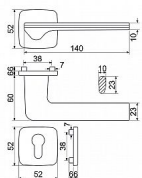

RK.C6.SANREMO rozetové kování černá matná

» DVEŘNÍ KOVÁNÍ » INTERIÉROVÉ » Rozetové hranaté

Značka	RICHTER
Kód produktu	MP05202-7030
Balení	1 Ks

Zamakové kování na čtvercových rozetách s vratnou pružinou klik

- Použitý materiál vykazuje vysokou pevnost a odolnost povrchu proti opotřebení.
- Přesné opracování hran.
- Praktické 2 sady šroubů, bez nutnosti jejich zkracování pro dveře tloušťky 40 mm.
- Dodáváno pro tloušťku dveří 32-58 mm.
- Balení vč. spojovacího materiálu, vrtací šablony a návodu na montáž.
- V provedení WC, balení obsahuje čtyřhran o velikosti 6 x 6 mm a redukci 6/8 mm.

Hmotnost netto:
• BB/PZ - 0,97 kg

Povrch:
• CM černá mat

Dostupnost sklad SEZAM : u dodavatele
Dostupné sklad dodavatele: momentálně nedostupné

Parametry

Značka	RICHTER
Barva	Černá