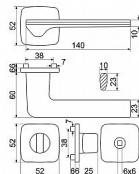

RK.C6.SANREMO rozetové kování černá matná

» DVEŘNÍ KOVÁNÍ » INTERIÉROVÉ » Rozetové hranaté

Značka	RICHTER
Kód produktu	MP05202-7030
Balení	1 Ks

Zamakové kování na čtvercových rozetách s vratnou pružinou klik

- Použitý materiál vykazuje vysokou pevnost a odolnost povrchu proti opotřebení.
- Přesné opracování hran.
- Praktické 2 sady šroubů, bez nutnosti jejich zkracování pro dveře tloušťky 40 mm.
- Dodáváno pro tloušťku dveří 32-58 mm.
- Balení vč. spojovacího materiálu, vrtací šablony a návodu na montáž.
- V provedení WC, balení obsahuje čtyřhran o velikosti 6 x 6 mm a redukci 6/8 mm.

Hmotnost netto:

- BB/PZ - 0,97 kg

Povrch:

- CM černá mat

Dostupnost sklad SEZAM :

u dodavatele

Dostupné sklad dodavatele:

momentálně nedostupné

Parametry

Značka	RICHTER
Barva	Černá