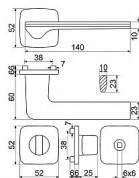

RK.C6.SANREMO rozetové kování černá matná

» DVEŘNÍ KOVÁNÍ » INTERIÉROVÉ » Rozetové hranaté

Značka

RICHTER

Kód produktu

MP05202-7030

Balení

1 ks

Dostupnost na hlavním skladě:

skladem u dodavatele