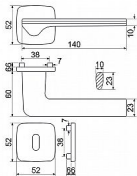

RK.C6.SANREMO rozetové kování černá matná

» DVEŘNÍ KOVÁNÍ » INTERIÉROVÉ » Rozetové hranaté

Značka

RICHTER

Kód produktu

MP05202-7030

Balení

1 ks

Dostupnost na hlavním skladě:

skladem u dodavatele