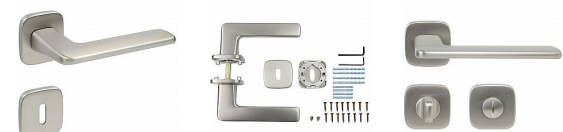

RK.C6.SANREMO rozetové kování matný nikl

» DVEŘNÍ KOVÁNÍ » INTERIÉROVÉ » Rozetové hranaté

Značka	RICHTER
Kód produktu	MP05202-7027
Balení	1 Ks

Zamakové kování na čtvercových rozetách s vratnou pružinou klik

- Použitý materiál vykazuje vysokou pevnost a odolnost povrchu proti opotřebení.
- Přesné opracování hran.
- Praktické 2 sady šroubů, bez nutnosti jejich zkracování pro dveře tloušťky 40 mm.
- Dodáváno pro tloušťku dveří 32-58 mm.
- Balení vč. spojovacího materiálu, vrtací šablony a návodu na montáž.
- V provedení WC, balení obsahuje čtyřhran o velikosti 6 x 6 mm a redukci 6/8 mm.

Hmotnost netto:

- BB/PZ - 0,97 kg

Povrch:

- nikl matný (NIMAT)

Dostupnost sklad SEZAM :

Dostupné sklad dodavatele:

u dodavatele
momentálně nedostupné

RK.C6.SANREMO rozetové kování matný nikel

» DVEŘNÍ KOVÁNÍ » INTERIÉROVÉ » Rozetové hranaté

Parametry

Značka	RICHTER
Barva	Satén nikel, stříbrná
