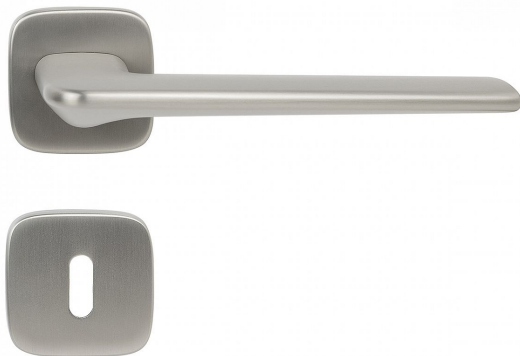

RK.C6.SANREMO rozetové kování matný nikl

» DVEŘNÍ KOVÁNÍ » INTERIÉROVÉ » Rozetové hranaté

Značka

RICHTER

Kód produktu

MP05202-7027

Balení

1 ks

Zamakové kování na čtvercových rozetách s vratnou pružinou klik

- Použitý materiál vykazuje vysokou pevnost a odolnost povrchu proti opotřebení.
- Přesné opracování hran.
- Praktické 2 sady šroubů, bez nutnosti jejich zkracování pro dveře tloušťky 40 mm.
- Dodáváno pro tloušťku dveří 32-58 mm.
- Balení vč. spojovacího materiálu, vrtací šablony a návodu na montáž.
- V provedení WC, balení obsahuje čtyřhran o velikosti 6 x 6 mm a redukci 6/8 mm.

Hmotnost netto:

- BB/PZ - 0,97 kg

Povrch:

- nikl matný (NIMAT)

Dostupnost na hlavním skladě:

skladem u dodavatele

RK.C6.SANREMO rozetové kování matný nikel

» DVEŘNÍ KOVÁNÍ » INTERIÉROVÉ » Rozetové hranaté

Parametry

Značka	RICHTER
Barva	Satén nikel, stříbrná
