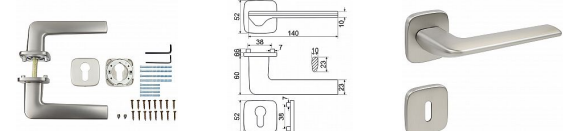

RK.C6.SANREMO rozetové kování matný nikl

» DVEŘNÍ KOVÁNÍ » INTERIÉROVÉ » Rozetové hranaté

Značka	RICHTER
Kód produktu	MP05202-7027
Balení	1 Ks

Zamakové kování na čtvercových rozetách s vratnou pružinou klik

- Použitý materiál vykazuje vysokou pevnost a odolnost povrchu proti opotřebení.
- Přesné opracování hran.
- Praktické 2 sady šroubů, bez nutnosti jejich zkracování pro dveře tloušťky 40 mm.
- Dodáváno pro tloušťku dveří 32-58 mm.
- Balení vč. spojovacího materiálu, vrtací šablony a návodu na montáž.
- V provedení WC, balení obsahuje čtyřhran o velikosti 6 x 6 mm a redukci 6/8 mm.

Hmotnost netto:

- BB/PZ - 0,97 kg

Povrch:

- nikl matný (NIMAT)

Dostupnost sklad SEZAM :

Dostupné sklad dodavatele:

u dodavatele
momentálně nedostupné

RK.C6.SANREMO rozetové kování matný nikel

» DVEŘNÍ KOVÁNÍ » INTERIÉROVÉ » Rozetové hranaté

Parametry

Značka	RICHTER
Barva	Satén nikel, stříbrná
