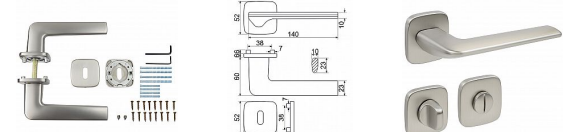

RK.C6.SANREMO rozetové kování matný nikl

» DVEŘNÍ KOVÁNÍ » INTERIÉROVÉ » Rozetové hranaté

Značka	RICHTER
Kód produktu	MP05202-7027
Balení	1 Ks

Zamakové kování na čtvercových rozetách s vratnou pružinou klik

- Použitý materiál vykazuje vysokou pevnost a odolnost povrchu proti opotřebení.
- Přesné opracování hran.
- Praktické 2 sady šroubů, bez nutnosti jejich zkracování pro dveře tloušťky 40 mm.
- Dodáváno pro tloušťku dveří 32-58 mm.
- Balení vč. spojovacího materiálu, vrtací šablony a návodu na montáž.
- V provedení WC, balení obsahuje čtyřhran o velikosti 6 x 6 mm a redukci 6/8 mm.

Hmotnost netto:

- BB/PZ - 0,97 kg

Povrch:

- nikl matný (NIMAT)

Dostupnost sklad SEZAM :

Dostupné sklad dodavatele:

u dodavatele
momentálně nedostupné

RK.C6.SANREMO rozetové kování matný nikel

» DVEŘNÍ KOVÁNÍ » INTERIÉROVÉ » Rozetové hranaté

Parametry

Značka	RICHTER
Barva	Satén nikel, stříbrná
