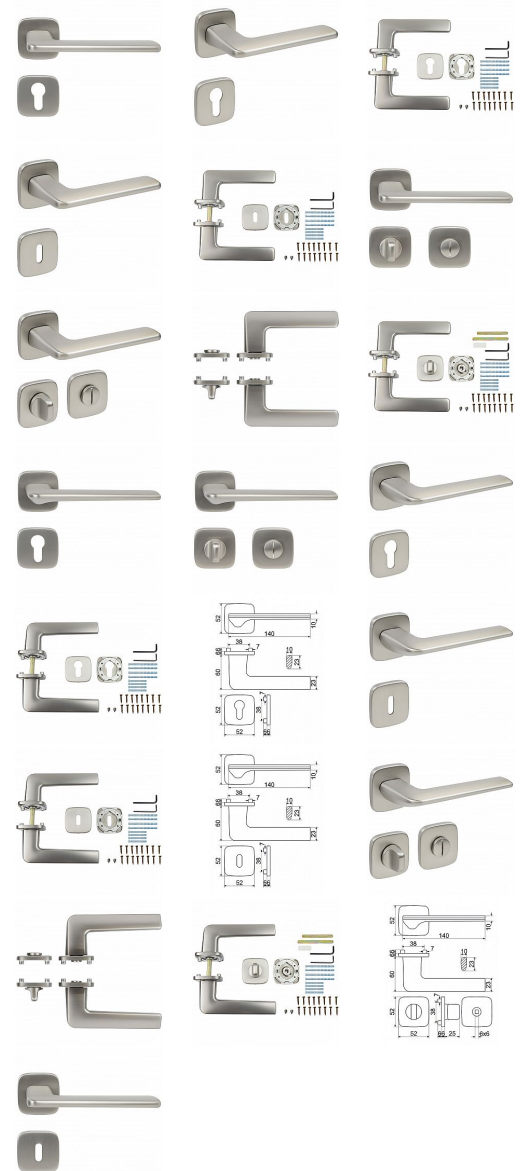

RK.C6.SANREMO rozetové kování matný nikl

» DVEŘNÍ KOVÁNÍ » INTERIÉROVÉ » Rozetové hranaté

Značka

RICHTER

Kód produktu

MP05202-7027

Balení

1 ks

Zamakové kování na čtvercových rozetách s vratnou pružinou klik

- Použitý materiál vykazuje vysokou pevnost a odolnost povrchu proti opotřebení.
- Přesné opracování hran.
- Praktické 2 sady šroubů, bez nutnosti jejich zkracování pro dveře tloušťky 40 mm.
- Dodáváno pro tloušťku dveří 32-58 mm.
- Balení vč. spojovacího materiálu, vrtací šablony a návodu na montáž.
- V provedení WC, balení obsahuje čtyřhran o velikosti 6 x 6 mm a redukci 6/8 mm.

Hmotnost netto:

- BB/PZ - 0,97 kg

Povrch:

- nikl matný (NIMAT)

Dostupnost na hlavním skladě:

skladem u dodavatele

RK.C6.SANREMO rozetové kování matný nikel

» DVEŘNÍ KOVÁNÍ » INTERIÉROVÉ » Rozetové hranaté

Parametry

Značka	RICHTER
Barva	Satén nikel, stříbrná
