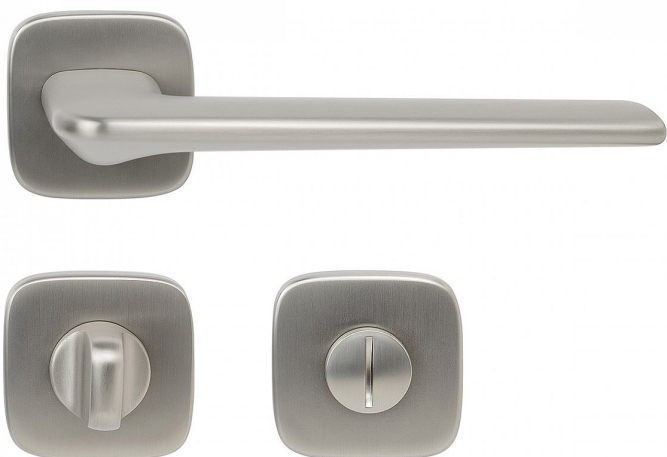

RK.C6.SANREMO WC matný nikl

» DVEŘNÍ KOVÁNÍ » INTERIÉROVÉ » Rozetové hranaté

Dodavatelské číslo	0308-51483
EAN	8592218051483
Značka	RICHTER
Kód produktu	05202-7029
Balení	1 ks

Zamakové kování na čtvercových rozetách s vratnou pružinou klik

- Použitý materiál vykazuje vysokou pevnost a odolnost povrchu proti opotřebení.
- Přesné opracování hran.
- Praktické 2 sady šroubů, bez nutnosti jejich zkracování pro dveře tloušťky 40 mm.
- Dodáváno pro tloušťku dveří 32-58 mm.
- Balení vč. spojovacího materiálu, vrtací šablony a návodu na montáž.
- V provedení WC, balení obsahuje čtyřhran o velikosti 6 x 6 mm a redukci 6/8 mm.

Hmotnost netto:

- BB/PZ - 0,97 kg

Povrch:

- nikl matný (NIMAT)

Dostupnost na hlavním skladě: skladem u dodavatele

Parametry

Značka	RICHTER
Barva	Satén nikl, stříbrná