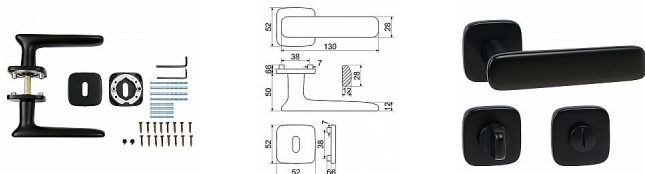

RK.C6.STROMBOLI černé rozetové kování

» DVEŘNÍ KOVÁNÍ » INTERIÉROVÉ » Rozetové hranaté

Značka

RICHTER

Kód produktu

MP05202-7014

Balení

1 ks

Zamakové kování na čtvercových rozetách s vratnou pružinou klik

- Použitý materiál vykazuje vysokou pevnost a odolnost povrchu proti opotřebení.
- Přesné opracování hran.
- Praktické 2 sady šroubů, bez nutnosti jejich zkracování pro dveře tloušťky 40 mm.
- Dodáváno pro tloušťku dveří 32-58 mm.
- Balení vč. spojovacího materiálu, vrtací šablony a návodu na montáž.
- V provedení WC, balení obsahuje čtyřhran o velikosti 6 x 6 mm a redukci 6/8 mm.

Hmotnost netto:

- WC - 1,14 kg

Povrch:

- matná černá (CE)

Dostupnost na hlavním skladě:

skladem u dodavatele

RK.C6.STROMBOLI černé rozetové kování

» DVEŘNÍ KOVÁNÍ » INTERIÉROVÉ » Rozetové hranaté