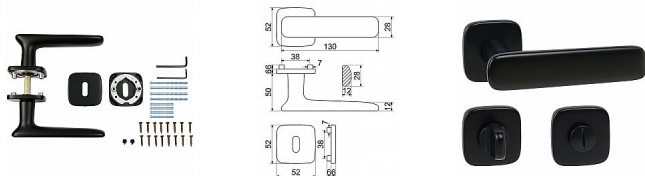

RK.C6.STROMBOLI černé rozetové kování

» DVEŘNÍ KOVÁNÍ » INTERIÉROVÉ » Rozetové hranaté

Značka

RICHTER

Kód produktu

MP05202-7014

Balení

1 Ks

Zamakové kování na čtvercových rozetách s vratnou pružinou klik

- Použitý materiál vykazuje vysokou pevnost a odolnost povrchu proti opotřebení.
- Přesné opracování hran.
- Praktické 2 sady šroubů, bez nutnosti jejich zkracování pro dveře tloušťky 40 mm.
- Dodáváno pro tloušťku dveří 32-58 mm.
- Balení vč. spojovacího materiálu, vrtací šablony a návodu na montáž.
- V provedení WC, balení obsahuje čtyřhran o velikosti 6 x 6 mm a redukci 6/8 mm.

Hmotnost netto:

- WC - 1,14 kg

Povrch:

- matná černá (CE)

Dostupnost sklad SEZAM :

u dodavatele

Dostupné sklad dodavatele:

momentálně nedostupné

RK.C6.STROMBOLI černé rozetové kování

» DVEŘNÍ KOVÁNÍ » INTERIÉROVÉ » Rozetové hranaté

Parametry

Značka	RICHTER
Barva	Černá
