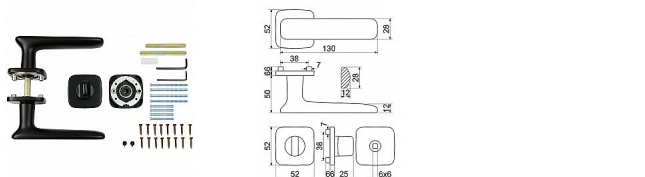

Zamakové kování na čtvercových rozetách s vratnou pružinou klik

- Použitý materiál vykazuje vysokou pevnost a odolnost povrchu proti opotřebení.
- Přesné opracování hran.
- Praktické 2 sady šroubů, bez nutnosti jejich zkracování pro dveře tloušťky 40 mm.
- Dodáváno pro tloušťku dveří 32-58 mm.
- Balení vč. spojovacího materiálu, vrtací šablony a návodu na montáž.
- V provedení WC, balení obsahuje čtyřhran o velikosti 6 x 6 mm a redukci 6/8 mm.

Hmotnost netto:

- WC - 1,14 kg

Povrch:

- matná černá (CE)

Dostupnost na hlavním skladě:

skladem u dodavatele

RK.C6.STROMBOLI černé rozetové kování

» DVEŘNÍ KOVÁNÍ » INTERIÉROVÉ » Rozetové hranaté