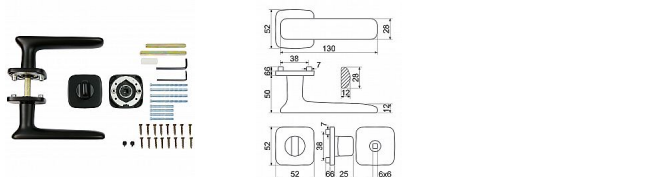

Zamakové kování na čtvercových rozetách s vratnou pružinou klik

- Použitý materiál vykazuje vysokou pevnost a odolnost povrchu proti opotřebení.
- Přesné opracování hran.
- Praktické 2 sady šroubů, bez nutnosti jejich zkracování pro dveře tloušťky 40 mm.
- Dodáváno pro tloušťku dveří 32-58 mm.
- Balení vč. spojovacího materiálu, vrtací šablony a návodu na montáž.
- V provedení WC, balení obsahuje čtyřhran o velikosti 6 x 6 mm a redukci 6/8 mm.

RK.C6.STROMBOLI černé rozetové kování

» DVEŘNÍ KOVÁNÍ » INTERIÉROVÉ » Rozetové hranaté

Parametry

Značka	RICHTER
Barva	Černá
