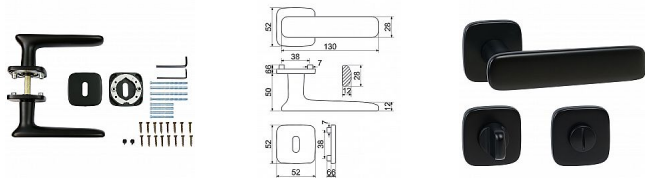

Zamakové kování na čtvercových rozetách s vratnou pružinou klik

- Použitý materiál vykazuje vysokou pevnost a odolnost povrchu proti opotřebení.
- Přesné opracování hran.
- Praktické 2 sady šroubů, bez nutnosti jejich zkracování pro dveře tloušťky 40 mm.
- Dodáváno pro tloušťku dveří 32-58 mm.
- Balení vč. spojovacího materiálu, vrtací šablony a návodu na montáž.
- V provedení WC, balení obsahuje čtyřhran o velikosti 6 x 6 mm a redukci 6/8 mm.

Hmotnost netto:

- WC - 1,14 kg

Povrch:

- matná černá (CE)

Dostupnost sklad SEZAM :

u dodavatele

Dostupné sklad dodavatele:

momentálně nedostupné

RK.C6.STROMBOLI černé rozetové kování

» DVEŘNÍ KOVÁNÍ » INTERIÉROVÉ » Rozetové hranaté

Parametry

Značka	RICHTER
Barva	Černá
