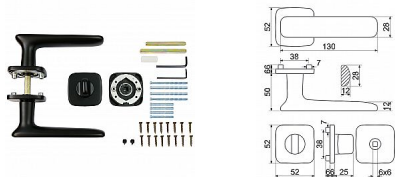

Zamakové kování na čtvercových rozetách s vratnou pružinou klik

- Použitý materiál vykazuje vysokou pevnost a odolnost povrchu proti opotřebení.
- Přesné opracování hran.
- Praktické 2 sady šroubů, bez nutnosti jejich zkracování pro dveře tloušťky 40 mm.
- Dodáváno pro tloušťku dveří 32-58 mm.
- Balení vč. spojovacího materiálu, vrtací šablony a návodu na montáž.
- V provedení WC, balení obsahuje čtyřhran o velikosti 6 x 6 mm a redukci 6/8 mm.

Hmotnost netto:

- WC - 1,14 kg

Povrch:

- matná černá (CE)

Dostupnost sklad SEZAM :

u dodavatele

Dostupné sklad dodavatele:

momentálně nedostupné