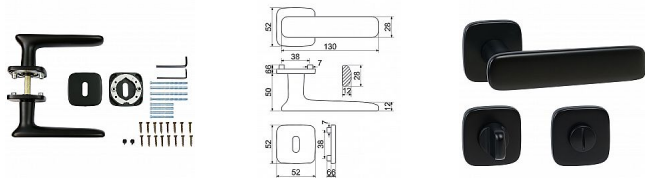

Zamakové kování na čtvercových rozetách s vratnou pružinou klik

- Použitý materiál vykazuje vysokou pevnost a odolnost povrchu proti opotřebení.
- Přesné opracování hran.
- Praktické 2 sady šroubů, bez nutnosti jejich zkracování pro dveře tloušťky 40 mm.
- Dodáváno pro tloušťku dveří 32-58 mm.
- Balení vč. spojovacího materiálu, vrtací šablony a návodu na montáž.
- V provedení WC, balení obsahuje čtyřhran o velikosti 6 x 6 mm a redukci 6/8 mm.

Hmotnost netto:

- WC - 1,14 kg

Povrch:

- matná černá (CE)

Dostupnost sklad SEZAM :

u dodavatele

Dostupné sklad dodavatele:

momentálně nedostupné

# RK.C6.STROMBOLI černé rozetové kování

» DVEŘNÍ KOVÁNÍ » INTERIÉROVÉ » Rozetové hranaté