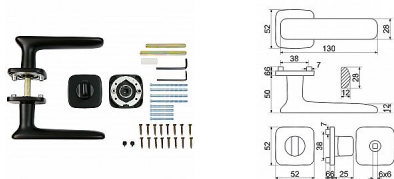

Zamakové kování na čtvercových rozetách s vratnou pružinou klik

- Použitý materiál vykazuje vysokou pevnost a odolnost povrchu proti opotřebení.
- Přesné opracování hran.
- Praktické 2 sady šroubů, bez nutnosti jejich zkracování pro dveře tloušťky 40 mm.
- Dodáváno pro tloušťku dveří 32-58 mm.
- Balení vč. spojovacího materiálu, vrtací šablony a návodu na montáž.
- V provedení WC, balení obsahuje čtyřhran o velikosti 6 x 6 mm a redukci 6/8 mm.

Hmotnost netto:

- WC - 1,14 kg

Povrch:

- matná černá (CE)

Dostupnost sklad SEZAM :

u dodavatele

Dostupné sklad dodavatele:

momentálně nedostupné