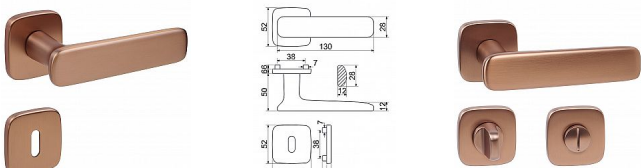

# RK.C6.STROMBOLI rozetové koávní MDT matná měď tmavá

» DVEŘNÍ KOVÁNÍ » INTERIÉROVÉ » Rozetové hranaté

Značka	RICHTER
Kód produktu	MP05202-7023
Balení	1 Ks

Zamakové kování na čtvercových rozetách s vratnou pružinou klik

- Použitý materiál vykazuje vysokou pevnost a odolnost povrchu proti opotřebení.
- Přesné opracování hran.
- Praktické 2 sady šroubů, bez nutnosti jejich zkracování pro dveře tloušťky 40 mm.
- Dodáváno pro tloušťku dveří 32-58 mm.
- Balení vč. spojovacího materiálu, vrtací šablony a návodu na montáž.
- V provedení WC, balení obsahuje čtyřhran o velikosti 6 x 6 mm a redukci 6/8 mm.

# RK.C6.STROMBOLI rozetové koávní MDT matná měď tmavá

» DVEŘNÍ KOVÁNÍ » INTERIÉROVÉ » Rozetové hranaté

## Parametry

Značka	RICHTER
Barva	Surová mosaz

---