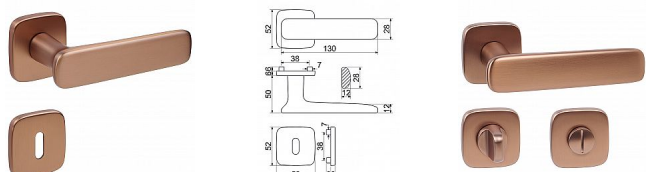

RK.C6.STROMBOLI rozetové koávní MDT matná měď tmavá

» DVEŘNÍ KOVÁNÍ » INTERIÉROVÉ » Rozetové hranaté

Značka	RICHTER
Kód produktu	MP05202-7023
Balení	1 ks

Zamakové kování na čtvercových rozetách s vratnou pružinou klik

- Použitý materiál vykazuje vysokou pevnost a odolnost povrchu proti opotřebení.
- Přesné opracování hran.
- Praktické 2 sady šroubů, bez nutnosti jejich zkracování pro dveře tloušťky 40 mm.
- Dodáváno pro tloušťku dveří 32-58 mm.
- Balení vč. spojovacího materiálu, vrtací šablony a návodu na montáž.
- V provedení WC, balení obsahuje čtyřhran o velikosti 6 x 6 mm a redukci 6/8 mm.

Hmotnost netto:
• BB/PZ - 1,02 kg

Povrch:
• matná měď tmavá (MDT)

Dostupnost na hlavním skladě: skladem u dodavatele

RK.C6.STROMBOLI rozetové koávní MDT matná měď tmavá

» DVEŘNÍ KOVÁNÍ » INTERIÉROVÉ » Rozetové hranaté

Parametry

Značka	RICHTER
Barva	Surová mosaz
