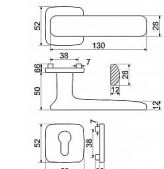

RK.C6.STROMBOLI rozetové koávní MDT matná měď tmavá

» DVEŘNÍ KOVÁNÍ » INTERIÉROVÉ » Rozetové hranaté

Značka	RICHTER
Kód produktu	MP05202-7023
Balení	1 Ks

Zamakové kování na čtvercových rozetách s vratnou pružinou klik

- Použitý materiál vykazuje vysokou pevnost a odolnost povrchu proti opotřebení.
- Přesné opracování hran.
- Praktické 2 sady šroubů, bez nutnosti jejich zkracování pro dveře tloušťky 40 mm.
- Dodáváno pro tloušťku dveří 32-58 mm.
- Balení vč. spojovacího materiálu, vrtací šablony a návodu na montáž.
- V provedení WC, balení obsahuje čtyřhran o velikosti 6 x 6 mm a redukci 6/8 mm.

Hmotnost netto:
• BB/PZ - 1,02 kg

Povrch:
• matná měď tmavá (MDT)

Dostupnost sklad SEZAM : u dodavatele
Dostupné sklad dodavatele: momentálně nedostupné

RK.C6.STROMBOLI rozetové koávní MDT matná měď tmavá