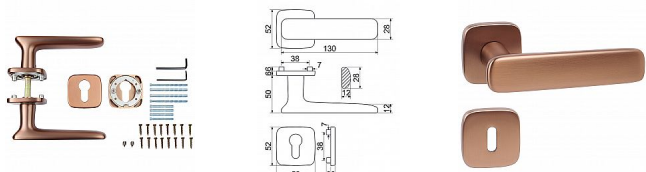

RK.C6.STROMBOLI rozetové koávní MDT matná měď tmavá

» DVEŘNÍ KOVÁNÍ » INTERIÉROVÉ » Rozetové hranaté

Značka	RICHTER
Kód produktu	MP05202-7023
Balení	1 ks

Zamakové kování na čtvercových rozetách s vratnou pružinou klik

- Použitý materiál vykazuje vysokou pevnost a odolnost povrchu proti opotřebení.
- Přesné opracování hran.
- Praktické 2 sady šroubů, bez nutnosti jejich zkracování pro dveře tloušťky 40 mm.
- Dodáváno pro tloušťku dveří 32-58 mm.
- Balení vč. spojovacího materiálu, vrtací šablony a návodu na montáž.
- V provedení WC, balení obsahuje čtyřhran o velikosti 6 x 6 mm a redukci 6/8 mm.

Hmotnost netto:
• BB/PZ - 1,02 kg

Povrch:
• matná měď tmavá (MDT)

Dostupnost na hlavním skladě: skladem u dodavatele

RK.C6.STROMBOLI rozetové koávní MDT matná měď tmavá

» DVEŘNÍ KOVÁNÍ » INTERIÉROVÉ » Rozetové hranaté

Parametry

Značka	RICHTER
Barva	Surová mosaz
