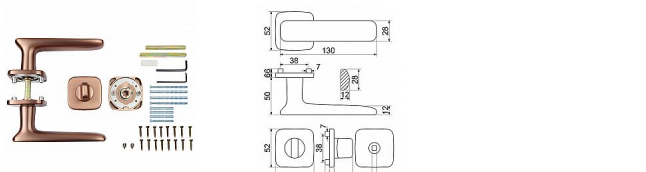

RK.C6.STROMBOLI rozetové koávní MDT matná měď tmavá

» DVEŘNÍ KOVÁNÍ » INTERIÉROVÉ » Rozetové hranaté

Značka	RICHTER
Kód produktu	MP05202-7023
Balení	1 ks

Zamakové kování na čtvercových rozetách s vratnou pružinou klik

- Použitý materiál vykazuje vysokou pevnost a odolnost povrchu proti opotřebení.
- Přesné opracování hran.
- Praktické 2 sady šroubů, bez nutnosti jejich zkracování pro dveře tloušťky 40 mm.
- Dodáváno pro tloušťku dveří 32-58 mm.
- Balení vč. spojovacího materiálu, vrtací šablony a návodu na montáž.
- V provedení WC, balení obsahuje čtyřhran o velikosti 6 x 6 mm a redukci 6/8 mm.

Hmotnost netto:
• BB/PZ - 1,02 kg

Povrch:
• matná měď tmavá (MDT)

Dostupnost na hlavním skladě: skladem u dodavatele

RK.C6.STROMBOLI rozetové koávní MDT matná měď tmavá

» DVEŘNÍ KOVÁNÍ » INTERIÉROVÉ » Rozetové hranaté

Parametry

Značka	RICHTER
Barva	Surová mosaz
