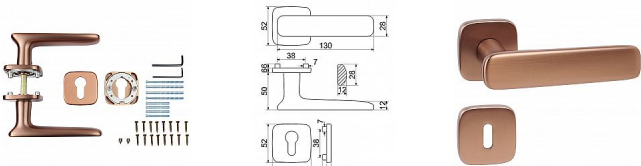

# RK.C6.STROMBOLI rozetové koávní MDT matná měď tmavá

» DVEŘNÍ KOVÁNÍ » INTERIÉROVÉ » Rozetové hranaté

Značka	RICHTER
Kód produktu	MP05202-7023
Balení	1 Ks

Zamakové kování na čtvercových rozetách s vratnou pružinou klik

- Použitý materiál vykazuje vysokou pevnost a odolnost povrchu proti opotřebení.
- Přesné opracování hran.
- Praktické 2 sady šroubů, bez nutnosti jejich zkracování pro dveře tloušťky 40 mm.
- Dodáváno pro tloušťku dveří 32-58 mm.
- Balení vč. spojovacího materiálu, vrtací šablony a návodu na montáž.
- V provedení WC, balení obsahuje čtyřhran o velikosti 6 x 6 mm a redukci 6/8 mm.

Hmotnost netto:  
• BB/PZ - 1,02 kg

Povrch:  
• matná měď tmavá (MDT)

Dostupnost sklad SEZAM : u dodavatele  
Dostupné sklad dodavatele: momentálně nedostupné

## Parametry

Značka	RICHTER
Barva	Surová mosaz

---