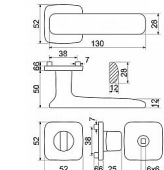

RK.C6.STROMBOLI rozetové koávní MDT matná měď tmavá

» DVEŘNÍ KOVÁNÍ » INTERIÉROVÉ » Rozetové hranaté

Značka	RICHTER
Kód produktu	MP05202-7023
Balení	1 Ks

Zamakové kování na čtvercových rozetách s vratnou pružinou klik

- Použitý materiál vykazuje vysokou pevnost a odolnost povrchu proti opotřebení.
- Přesné opracování hran.
- Praktické 2 sady šroubů, bez nutnosti jejich zkracování pro dveře tloušťky 40 mm.
- Dodáváno pro tloušťku dveří 32-58 mm.
- Balení vč. spojovacího materiálu, vrtací šablony a návodu na montáž.
- V provedení WC, balení obsahuje čtyřhran o velikosti 6 x 6 mm a redukci 6/8 mm.

Hmotnost netto:
• BB/PZ - 1,02 kg

Povrch:
• matná měď tmavá (MDT)

Dostupnost sklad SEZAM : u dodavatele
Dostupné sklad dodavatele: momentálně nedostupné

RK.C6.STROMBOLI rozetové koávní MDT matná měď tmavá