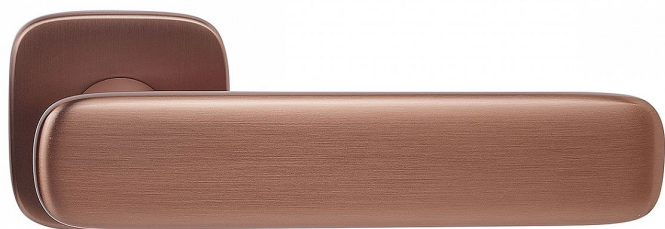

RK.C6.STROMBOLI rozetové koávní MDT matná měď tmavá

» DVEŘNÍ KOVÁNÍ » INTERIÉROVÉ » Rozetové hranaté

Značka	RICHTER
Kód produktu	MP05202-7023
Balení	1 ks

Zamakové kování na čtvercových rozetách s vratnou pružinou klik

- Použitý materiál vykazuje vysokou pevnost a odolnost povrchu proti opotřebení.
- Přesné opracování hran.
- Praktické 2 sady šroubů, bez nutnosti jejich zkracování pro dveře tloušťky 40 mm.
- Dodáváno pro tloušťku dveří 32-58 mm.
- Balení vč. spojovacího materiálu, vrtací šablony a návodu na montáž.
- V provedení WC, balení obsahuje čtyřhran o velikosti 6 x 6 mm a redukci 6/8 mm.

Hmotnost netto:
• BB/PZ - 1,02 kg

Povrch:
• matná měď tmavá (MDT)

Dostupnost na hlavním skladě: skladem u dodavatele

RK.C6.STROMBOLI rozetové koávní MDT matná měď tmavá

» DVEŘNÍ KOVÁNÍ » INTERIÉROVÉ » Rozetové hranaté

Parametry

Značka	RICHTER
Barva	Surová mosaz
