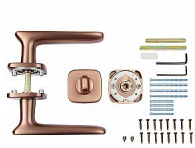

RK.C6.STROMBOLI rozetové koávní MDT matná měď tmavá

» DVEŘNÍ KOVÁNÍ » INTERIÉROVÉ » Rozetové hranaté

Značka	RICHTER
Kód produktu	MP05202-7023
Balení	1 Ks

Zamakové kování na čtvercových rozetách s vratnou pružinou klik

- Použitý materiál vykazuje vysokou pevnost a odolnost povrchu proti opotřebení.
- Přesné opracování hran.
- Praktické 2 sady šroubů, bez nutnosti jejich zkracování pro dveře tloušťky 40 mm.
- Dodáváno pro tloušťku dveří 32-58 mm.
- Balení vč. spojovacího materiálu, vrtací šablony a návodu na montáž.
- V provedení WC, balení obsahuje čtyřhran o velikosti 6 x 6 mm a redukci 6/8 mm.

Hmotnost netto:
• BB/PZ - 1,02 kg

Povrch:
• matná měď tmavá (MDT)

Dostupnost sklad SEZAM : u dodavatele
Dostupné sklad dodavatele: momentálně nedostupné

RK.C6.STROMBOLI rozetové koávní MDT matná měď tmavá

» DVEŘNÍ KOVÁNÍ » INTERIÉROVÉ » Rozetové hranaté

Parametry

Značka	RICHTER
Barva	Surová mosaz
