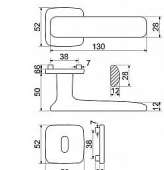

RK.C6.STROMBOLI rozetové koávní MDT matná měď tmavá

» DVEŘNÍ KOVÁNÍ » INTERIÉROVÉ » Rozetové hranaté

Značka	RICHTER
Kód produktu	MP05202-7023
Balení	1 Ks

Zamakové kování na čtvercových rozetách s vratnou pružinou klik

- Použitý materiál vykazuje vysokou pevnost a odolnost povrchu proti opotřebení.
- Přesné opracování hran.
- Praktické 2 sady šroubů, bez nutnosti jejich zkracování pro dveře tloušťky 40 mm.
- Dodáváno pro tloušťku dveří 32-58 mm.
- Balení vč. spojovacího materiálu, vrtací šablony a návodu na montáž.
- V provedení WC, balení obsahuje čtyřhran o velikosti 6 x 6 mm a redukci 6/8 mm.

Hmotnost netto:
• BB/PZ - 1,02 kg

Povrch:
• matná měď tmavá (MDT)

Dostupnost sklad SEZAM : u dodavatele
Dostupné sklad dodavatele: momentálně nedostupné

RK.C6.STROMBOLI rozetové koávní MDT matná měď tmavá