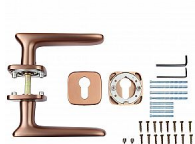

RK.C6.STROMBOLI rozetové koávní MDT matná měď tmavá

» DVEŘNÍ KOVÁNÍ » INTERIÉROVÉ » Rozetové hranaté

Značka	RICHTER
Kód produktu	MP05202-7023
Balení	1 Ks

Zamakové kování na čtvercových rozetách s vratnou pružinou klik

- Použitý materiál vykazuje vysokou pevnost a odolnost povrchu proti opotřebení.
- Přesné opracování hran.
- Praktické 2 sady šroubů, bez nutnosti jejich zkracování pro dveře tloušťky 40 mm.
- Dodáváno pro tloušťku dveří 32-58 mm.
- Balení vč. spojovacího materiálu, vrtací šablony a návodu na montáž.
- V provedení WC, balení obsahuje čtyřhran o velikosti 6 x 6 mm a redukci 6/8 mm.

Hmotnost netto:
• BB/PZ - 1,02 kg

Povrch:
• matná měď tmavá (MDT)

Dostupnost sklad SEZAM : u dodavatele
Dostupné sklad dodavatele: momentálně nedostupné

RK.C6.STROMBOLI rozetové koávní MDT matná měď tmavá

» DVEŘNÍ KOVÁNÍ » INTERIÉROVÉ » Rozetové hranaté

Parametry

Značka	RICHTER
Barva	Surová mosaz
