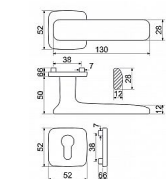

RK.C6.STROMBOLI rozetové kování matný nikl

» DVEŘNÍ KOVÁNÍ » INTERIÉROVÉ » Rozetové hranaté

Značka

RICHTER

Kód produktu

MP05202-7011

Balení

1 Ks

Zamakové kování na čtvercových rozetách s vratnou pružinou klik

- Použitý materiál vykazuje vysokou pevnost a odolnost povrchu proti opotřebení.
- Přesné opracování hran.
- Praktické 2 sady šroubů, bez nutnosti jejich zkracování pro dveře tloušťky 40 mm.
- Dodáváno pro tloušťku dveří 32-58 mm.
- Balení vč. spojovacího materiálu, vrtací šablony a návodu na montáž.
- V provedení WC, balení obsahuje čtyřhran o velikosti 6 x 6 mm a redukci 6/8 mm

Hmotnost netto:

- BB/PZ - 1,02 kg

Povrch:

- nikl matný (NIMAT)

Dostupnost sklad SEZAM :

u dodavatele

Dostupné sklad dodavatele:

momentálně nedostupné