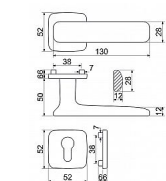

RK.C6.STROMBOLI rozetové kování matný nikl

» DVEŘNÍ KOVÁNÍ » INTERIÉROVÉ » Rozetové hranaté

Značka

RICHTER

Kód produktu

MP05202-7011

Balení

1 Ks

Zamakové kování na čtvercových rozetách s vratnou pružinou klik

- Použitý materiál vykazuje vysokou pevnost a odolnost povrchu proti opotřebení.
- Přesné opracování hran.
- Praktické 2 sady šroubů, bez nutnosti jejich zkracování pro dveře tloušťky 40 mm.
- Dodáváno pro tloušťku dveří 32-58 mm.
- Balení vč. spojovacího materiálu, vrtací šablony a návodu na montáž.
- V provedení WC, balení obsahuje čtyřhran o velikosti 6 x 6 mm a redukci 6/8 mm

Hmotnost netto:

- BB/PZ - 1,02 kg

Povrch:

- nikl matný (NIMAT)

Dostupnost sklad SEZAM :

u dodavatele

Dostupné sklad dodavatele:

momentálně nedostupné