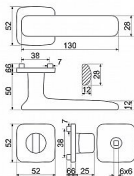

RK.C6.STROMBOLI rozetové kování matný nikl

» DVEŘNÍ KOVÁNÍ » INTERIÉROVÉ » Rozetové hranaté

Značka

RICHTER

Kód produktu

MP05202-7011

Balení

1 Ks

Zamakové kování na čtvercových rozetách s vratnou pružinou klik

- Použitý materiál vykazuje vysokou pevnost a odolnost povrchu proti opotřebení.
- Přesné opracování hran.
- Praktické 2 sady šroubů, bez nutnosti jejich zkracování pro dveře tloušťky 40 mm.
- Dodáváno pro tloušťku dveří 32-58 mm.
- Balení vč. spojovacího materiálu, vrtací šablony a návodu na montáž.
- V provedení WC, balení obsahuje čtyřhran o velikosti 6 x 6 mm a redukci 6/8 mm

Hmotnost netto:

- BB/PZ - 1,02 kg

Povrch:

- nikl matný (NIMAT)

Dostupnost sklad SEZAM :

u dodavatele

Dostupné sklad dodavatele:

momentálně nedostupné