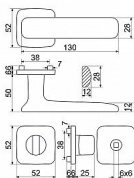

RK.C6.STROMBOLI rozetové kování matný nikl

» DVEŘNÍ KOVÁNÍ » INTERIÉROVÉ » Rozetové hranaté

Značka

RICHTER

Kód produktu

MP05202-7011

Balení

1 Ks

Zamakové kování na čtvercových rozetách s vratnou pružinou klik

- Použitý materiál vykazuje vysokou pevnost a odolnost povrchu proti opotřebení.
- Přesné opracování hran.
- Praktické 2 sady šroubů, bez nutnosti jejich zkracování pro dveře tloušťky 40 mm.
- Dodáváno pro tloušťku dveří 32-58 mm.
- Balení vč. spojovacího materiálu, vrtací šablony a návodu na montáž.
- V provedení WC, balení obsahuje čtyřhran o velikosti 6 x 6 mm a redukci 6/8 mm

Hmotnost netto:

- BB/PZ - 1,02 kg

Povrch:

- nikl matný (NIMAT)

Dostupnost sklad SEZAM :

u dodavatele

Dostupné sklad dodavatele:

momentálně nedostupné