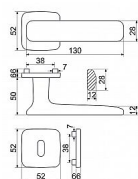

RK.C6.STROMBOLI rozetové kování matný nikl

» DVEŘNÍ KOVÁNÍ » INTERIÉROVÉ » Rozetové hranaté

Značka

RICHTER

Kód produktu

MP05202-7011

Balení

1 Ks

Zamakové kování na čtvercových rozetách s vratnou pružinou klik

- Použitý materiál vykazuje vysokou pevnost a odolnost povrchu proti opotřebení.
- Přesné opracování hran.
- Praktické 2 sady šroubů, bez nutnosti jejich zkracování pro dveře tloušťky 40 mm.
- Dodáváno pro tloušťku dveří 32-58 mm.
- Balení vč. spojovacího materiálu, vrtací šablony a návodu na montáž.
- V provedení WC, balení obsahuje čtyřhran o velikosti 6 x 6 mm a redukci 6/8 mm

Hmotnost netto:

- BB/PZ - 1,02 kg

Povrch:

- nikl matný (NIMAT)

Dostupnost sklad SEZAM :

u dodavatele

Dostupné sklad dodavatele:

momentálně nedostupné