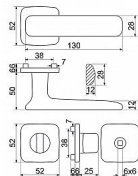

RK.C6.STROMBOLI rozetové kování matný nikl

» DVEŘNÍ KOVÁNÍ » INTERIÉROVÉ » Rozetové hranaté

Značka

RICHTER

Kód produktu

MP05202-7011

Balení

1 Ks

Zamakové kování na čtvercových rozetách s vratnou pružinou klik

- Použitý materiál vykazuje vysokou pevnost a odolnost povrchu proti opotřebení.
- Přesné opracování hran.
- Praktické 2 sady šroubů, bez nutnosti jejich zkracování pro dveře tloušťky 40 mm.
- Dodáváno pro tloušťku dveří 32-58 mm.
- Balení vč. spojovacího materiálu, vrtací šablony a návodu na montáž.
- V provedení WC, balení obsahuje čtyřhran o velikosti 6 x 6 mm a redukci 6/8 mm

Hmotnost netto:

- BB/PZ - 1,02 kg

Povrch:

- nikl matný (NIMAT)

Dostupnost sklad SEZAM :

u dodavatele

Dostupné sklad dodavatele:

momentálně nedostupné