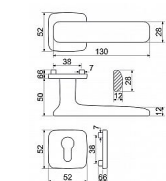

RK.C6.STROMBOLI rozetové kování matný nikl

» DVEŘNÍ KOVÁNÍ » INTERIÉROVÉ » Rozetové hranaté

Značka

RICHTER

Kód produktu

MP05202-7011

Balení

1 ks

Zamakové kování na čtvercových rozetách s vratnou pružinou klik

- Použitý materiál vykazuje vysokou pevnost a odolnost povrchu proti opotřebení.
- Přesné opracování hran.
- Praktické 2 sady šroubů, bez nutnosti jejich zkracování pro dveře tloušťky 40 mm.
- Dodáváno pro tloušťku dveří 32-58 mm.
- Balení vč. spojovacího materiálu, vrtací šablony a návodu na montáž.
- V provedení WC, balení obsahuje čtyřhran o velikosti 6 x 6 mm a redukci 6/8 mm

Hmotnost netto:

- BB/PZ - 1,02 kg

Povrch:

- nikl matný (NIMAT)

Dostupnost na hlavním skladě:

skladem u dodavatele