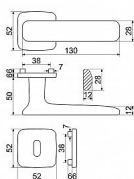

RK.C6.STROMBOLI rozetové kování matný nikl

» DVEŘNÍ KOVÁNÍ » INTERIÉROVÉ » Rozetové hranaté

Značka

RICHTER

Kód produktu

MP05202-7011

Balení

1 ks

Zamakové kování na čtvercových rozetách s vratnou pružinou klik

- Použitý materiál vykazuje vysokou pevnost a odolnost povrchu proti opotřebení.
- Přesné opracování hran.
- Praktické 2 sady šroubů, bez nutnosti jejich zkracování pro dveře tloušťky 40 mm.
- Dodáváno pro tloušťku dveří 32-58 mm.
- Balení vč. spojovacího materiálu, vrtací šablony a návodu na montáž.
- V provedení WC, balení obsahuje čtyřhran o velikosti 6 x 6 mm a redukci 6/8 mm

Hmotnost netto:

- BB/PZ - 1,02 kg

Povrch:

- nikl matný (NIMAT)

Dostupnost na hlavním skladě:

skladem u dodavatele