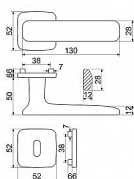

RK.C6.STROMBOLI rozetové kování matný nikl

» DVEŘNÍ KOVÁNÍ » INTERIÉROVÉ » Rozetové hranaté

Značka

RICHTER

Kód produktu

MP05202-7011

Balení

1 Ks

Zamakové kování na čtvercových rozetách s vratnou pružinou klik

- Použitý materiál vykazuje vysokou pevnost a odolnost povrchu proti opotřebení.
- Přesné opracování hran.
- Praktické 2 sady šroubů, bez nutnosti jejich zkracování pro dveře tloušťky 40 mm.
- Dodáváno pro tloušťku dveří 32-58 mm.
- Balení vč. spojovacího materiálu, vrtací šablony a návodu na montáž.
- V provedení WC, balení obsahuje čtyřhran o velikosti 6 x 6 mm a redukci 6/8 mm

Hmotnost netto:

- BB/PZ - 1,02 kg

Povrch:

- nikl matný (NIMAT)

Dostupnost sklad SEZAM :

u dodavatele

Dostupné sklad dodavatele:

momentálně nedostupné