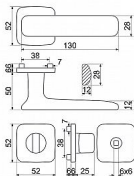

RK.C6.STROMBOLI rozetové kování matný nikl

» DVEŘNÍ KOVÁNÍ » INTERIÉROVÉ » Rozetové hranaté

Značka

RICHTER

Kód produktu

MP05202-7011

Balení

1 ks

Zamakové kování na čtvercových rozetách s vratnou pružinou klik

- Použitý materiál vykazuje vysokou pevnost a odolnost povrchu proti opotřebení.
- Přesné opracování hran.
- Praktické 2 sady šroubů, bez nutnosti jejich zkracování pro dveře tloušťky 40 mm.
- Dodáváno pro tloušťku dveří 32-58 mm.
- Balení vč. spojovacího materiálu, vrtací šablony a návodu na montáž.
- V provedení WC, balení obsahuje čtyřhran o velikosti 6 x 6 mm a redukci 6/8 mm

Hmotnost netto:

- BB/PZ - 1,02 kg

Povrch:

- nikl matný (NIMAT)

Dostupnost na hlavním skladě:

skladem u dodavatele