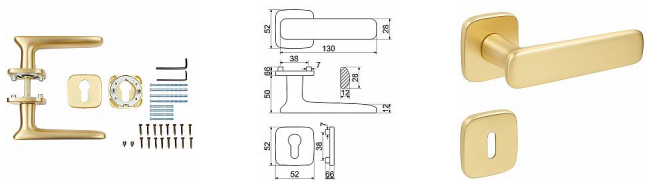

# RK.C6.STROMBOLI rozetové kování MS matná mosaz

» DVEŘNÍ KOVÁNÍ » INTERIÉROVÉ » Rozetové hranaté

Značka

RICHTER

Kód produktu

MP05202-7017

Balení

1 ks

Zamakové kování na čtvercových rozetách s vratnou pružinou klik

- Použitý materiál vykazuje vysokou pevnost a odolnost povrchu proti opotřebení.
- Přesné opracování hran.
- Praktické 2 sady šroubů, bez nutnosti jejich zkracování pro dveře tloušťky 40 mm.
- Dodáváno pro tloušťku dveří 32-58 mm.
- Balení vč. spojovacího materiálu, vrtací šablony a návodu na montáž.
- V provedení WC, balení obsahuje čtyřhran o velikosti 6 x 6 mm a redukci 6/8 mm.

# RK.C6.STROMBOLI rozetové kování MS matná mosaz

» DVEŘNÍ KOVÁNÍ » INTERIÉROVÉ » Rozetové hranaté

## Parametry

Značka	RICHTER
Barva	Surová mosaz

---