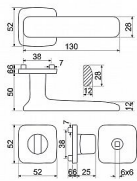

Zamakové kování na čtvercových rozetách s vratnou pružinou klik

- Použitý materiál vykazuje vysokou pevnost a odolnost povrchu proti opotřebení.
- Přesné opracování hran.
- Praktické 2 sady šroubů, bez nutnosti jejich zkracování pro dveře tloušťky 40 mm.
- Dodáváno pro tloušťku dveří 32-58 mm.
- Balení vč. spojovacího materiálu, vrtací šablony a návodu na montáž.
- V provedení WC, balení obsahuje čtyřhran o velikosti 6 x 6 mm a redukci 6/8 mm.

Hmotnost netto:

- BB/PZ - 1,02 kg

Povrch:

- matná mosaz (MS)

Dostupnost na hlavním skladě:

skladem u dodavatele