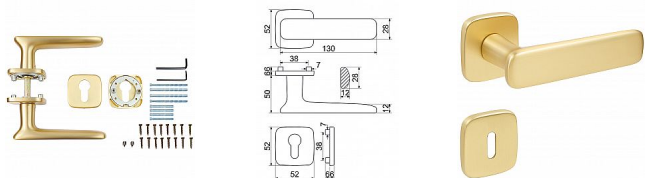

RK.C6.STROMBOLI rozetové kování MS matná mosaz

» DVEŘNÍ KOVÁNÍ » INTERIÉROVÉ » Rozetové hranaté

Značka	RICHTER
Kód produktu	MP05202-7017
Balení	1 Ks

Zamakové kování na čtvercových rozetách s vratnou pružinou klik

- Použitý materiál vykazuje vysokou pevnost a odolnost povrchu proti opotřebení.
- Přesné opracování hran.
- Praktické 2 sady šroubů, bez nutnosti jejich zkracování pro dveře tloušťky 40 mm.
- Dodáváno pro tloušťku dveří 32-58 mm.
- Balení vč. spojovacího materiálu, vrtací šablony a návodu na montáž.
- V provedení WC, balení obsahuje čtyřhran o velikosti 6 x 6 mm a redukci 6/8 mm.

RK.C6.STROMBOLI rozetové kování MS matná mosaz

» DVEŘNÍ KOVÁNÍ » INTERIÉROVÉ » Rozetové hranaté

Parametry

Značka	RICHTER
Barva	Surová mosaz
