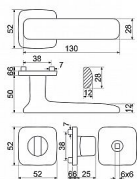

- Použitý materiál vykazuje vysokou pevnost a odolnost povrchu proti opotřebení.
- Přesné opracování hran.
- Praktické 2 sady šroubů, bez nutnosti jejich zkracování pro dveře tloušťky 40 mm.
- Dodáváno pro tloušťku dveří 32-58 mm.
- Balení vč. spojovacího materiálu, vrtací šablony a návodu na montáž.
- V provedení WC, balení obsahuje čtyřhran o velikosti 6 x 6 mm a redukci 6/8 mm.

Hmotnost netto:

- BB/PZ - 1,02 kg

Povrch:

- matná mosaz (MS)

Dostupnost sklad SEZAM :

u dodavatele

Dostupné sklad dodavatele:

momentálně nedostupné