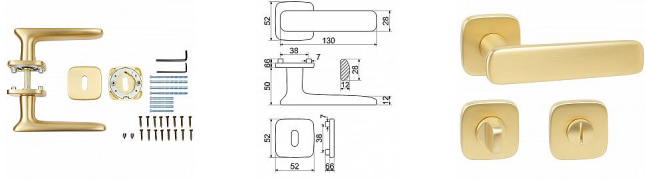

RK.C6.STROMBOLI rozetové kování MS matná mosaz

» DVEŘNÍ KOVÁNÍ » INTERIÉROVÉ » Rozetové hranaté

Značka	RICHTER
Kód produktu	MP05202-7017
Balení	1 Ks

Zamakové kování na čtvercových rozetách s vratnou pružinou klik

- Použitý materiál vykazuje vysokou pevnost a odolnost povrchu proti opotřebení.
- Přesné opracování hran.
- Praktické 2 sady šroubů, bez nutnosti jejich zkracování pro dveře tloušťky 40 mm.
- Dodáváno pro tloušťku dveří 32-58 mm.
- Balení vč. spojovacího materiálu, vrtací šablony a návodu na montáž.
- V provedení WC, balení obsahuje čtyřhran o velikosti 6 x 6 mm a redukci 6/8 mm.

Hmotnost netto:

- BB/PZ - 1,02 kg

Povrch:

- matná mosaz (MS)

Dostupnost sklad SEZAM :

u dodavatele

Dostupné sklad dodavatele:

momentálně nedostupné

RK.C6.STROMBOLI rozetové kování MS matná mosaz

» DVEŘNÍ KOVÁNÍ » INTERIÉROVÉ » Rozetové hranaté

Parametry

Značka	RICHTER
Barva	Surová mosaz
