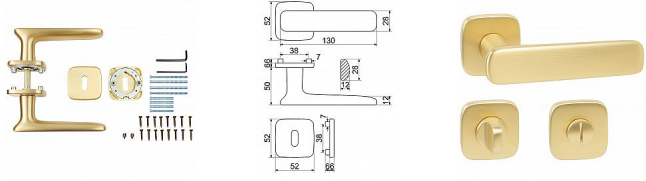

# RK.C6.STROMBOLI rozetové kování MS matná mosaz

» DVEŘNÍ KOVÁNÍ » INTERIÉROVÉ » Rozetové hranaté

Značka

RICHTER

Kód produktu

MP05202-7017

Balení

1 ks

Zamakové kování na čtvercových rozetách s vratnou pružinou klik

- Použitý materiál vykazuje vysokou pevnost a odolnost povrchu proti opotřebení.
- Přesné opracování hran.
- Praktické 2 sady šroubů, bez nutnosti jejich zkracování pro dveře tloušťky 40 mm.
- Dodáváno pro tloušťku dveří 32-58 mm.
- Balení vč. spojovacího materiálu, vrtací šablony a návodu na montáž.
- V provedení WC, balení obsahuje čtyřhran o velikosti 6 x 6 mm a redukci 6/8 mm.

# RK.C6.STROMBOLI rozetové kování MS matná mosaz

» DVEŘNÍ KOVÁNÍ » INTERIÉROVÉ » Rozetové hranaté

## Parametry

Značka	RICHTER
Barva	Surová mosaz

---