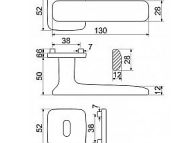

- Použitý materiál vykazuje vysokou pevnost a odolnost povrchu proti opotřebením.
- Přesné opracování hran.
- Praktické 2 sady šroubů, bez nutnosti jejich zkracování pro dveře tloušťky 40 mm.
- Dodáváno pro tloušťku dveří 32-58 mm.
- Balení vč. spojovacího materiálu, vrtací šablony a návodu na montáž.
- V provedení WC, balení obsahuje čtyřhran o velikosti 6 x 6 mm a redukci 6/8 mm.

Hmotnost netto:

- BB/PZ - 1,02 kg

Povrch:

- lesklá mosaz (PVD)

Dostupnost sklad SEZAM :

Dostupné sklad dodavatele:

u dodavatele

momentálně nedostupné