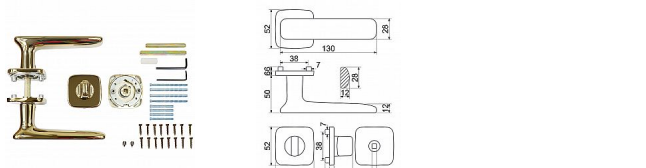

RK.C6.STROMBOLI rozetové kování PVD lesklá mosaz

» DVEŘNÍ KOVÁNÍ » INTERIÉROVÉ » Rozetové hranaté

Značka	RICHTER
Kód produktu	MP05202-7020
Balení	1 ks

Zamakové kování na čtvercových rozetách s vratnou pružinou klik

- Použitý materiál vykazuje vysokou pevnost a odolnost povrchu proti opotřebení.
- Přesné opracování hran.
- Praktické 2 sady šroubů, bez nutnosti jejich zkracování pro dveře tloušťky 40 mm.
- Dodáváno pro tloušťku dveří 32-58 mm.
- Balení vč. spojovacího materiálu, vrtací šablony a návodu na montáž.
- V provedení WC, balení obsahuje čtyřhran o velikosti 6 x 6 mm a redukci 6/8 mm.

Hmotnost netto:
• BB/PZ - 1,02 kg

Povrch:
• lesklá mosaz (PVD)

Dostupnost na hlavním skladě: skladem u dodavatele

RK.C6.STROMBOLI rozetové kování PVD lesklá mosaz

» DVEŘNÍ KOVÁNÍ » INTERIÉROVÉ » Rozetové hranaté