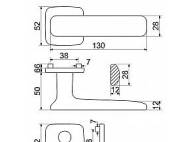

- Použitý materiál vykazuje vysokou pevnost a odolnost povrchu proti opotřebení.
- Přesné opracování hran.
- Praktické 2 sady šroubů, bez nutnosti jejich zkracování pro dveře tloušťky 40 mm.
- Dodáváno pro tloušťku dveří 32-58 mm.
- Balení vč. spojovacího materiálu, vrtací šablony a návodu na montáž.
- V provedení WC, balení obsahuje čtyřhran o velikosti 6 x 6 mm a redukci 6/8 mm.

Hmotnost netto:  
• BB/PZ - 1,02 kg

Povrch:  
• lesklá mosaz (PVD)

Dostupnost sklad SEZAM : u dodavatele  
Dostupné sklad dodavatele: momentálně nedostupné