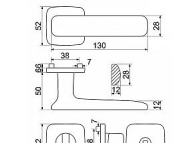

- Použitý materiál vykazuje vysokou pevnost a odolnost povrchu proti opotřebení.
- Přesné opracování hran.
- Praktické 2 sady šroubů, bez nutnosti jejich zkracování pro dveře tloušťky 40 mm.
- Dodáváno pro tloušťku dveří 32-58 mm.
- Balení vč. spojovacího materiálu, vrtací šablony a návodu na montáž.
- V provedení WC, balení obsahuje čtyřhran o velikosti 6 x 6 mm a redukci 6/8 mm.

Hmotnost netto:

- BB/PZ - 1,02 kg

Povrch:

- lesklá mosaz (PVD)

Dostupnost sklad SEZAM :

Dostupné sklad dodavatele:

u dodavatele

momentálně nedostupné