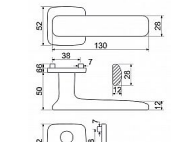

- Použitý materiál vykazuje vysokou pevnost a odolnost povrchu proti opotřebení.
- Přesné opracování hran.
- Praktické 2 sady šroubů, bez nutnosti jejich zkracování pro dveře tloušťky 40 mm.
- Dodáváno pro tloušťku dveří 32-58 mm.
- Balení vč. spojovacího materiálu, vrtací šablony a návodu na montáž.
- V provedení WC, balení obsahuje čtyřhran o velikosti 6 x 6 mm a redukci 6/8 mm.

Hmotnost netto:

- BB/PZ - 1,02 kg

Povrch:

- lesklá mosaz (PVD)

Dostupnost sklad SEZAM :

Dostupné sklad dodavatele:

u dodavatele

momentálně nedostupné