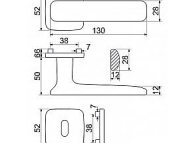

RK.C6.STROMBOLI rozetové kování PVD lesklá mosaz

» DVEŘNÍ KOVÁNÍ » INTERIÉROVÉ » Rozetové hranaté

Značka	RICHTER
Kód produktu	MP05202-7020
Balení	1 Ks

Zamakové kování na čtvercových rozetách s vratnou pružinou klik

- Použitý materiál vykazuje vysokou pevnost a odolnost povrchu proti opotřebení.
- Přesné opracování hran.
- Praktické 2 sady šroubů, bez nutnosti jejich zkracování pro dveře tloušťky 40 mm.
- Dodáváno pro tloušťku dveří 32-58 mm.
- Balení vč. spojovacího materiálu, vrtací šablony a návodu na montáž.
- V provedení WC, balení obsahuje čtyřhran o velikosti 6 x 6 mm a redukci 6/8 mm.

Hmotnost netto:
• BB/PZ - 1,02 kg

Povrch:
• lesklá mosaz (PVD)

Dostupnost sklad SEZAM : u dodavatele
Dostupné sklad dodavatele: momentálně nedostupné