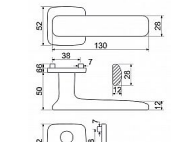

- Použitý materiál vykazuje vysokou pevnost a odolnost povrchu proti opotřebením.
- Přesné opracování hran.
- Praktické 2 sady šroubů, bez nutnosti jejich zkracování pro dveře tloušťky 40 mm.
- Dodáváno pro tloušťku dveří 32-58 mm.
- Balení vč. spojovacího materiálu, vrtací šablony a návodu na montáž.
- V provedení WC, balení obsahuje čtyřhran o velikosti 6 x 6 mm a redukci 6/8 mm.

Hmotnost netto:

- BB/PZ - 1,02 kg

Povrch:

- lesklá mosaz (PVD)

Dostupnost sklad SEZAM :

Dostupné sklad dodavatele:

u dodavatele

momentálně nedostupné