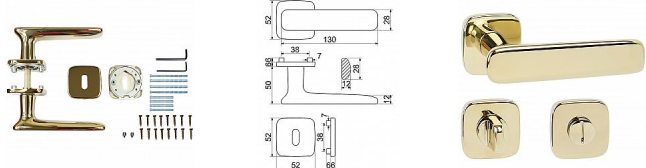

RK.C6.STROMBOLI rozetové kování PVD lesklá mosaz

» DVEŘNÍ KOVÁNÍ » INTERIÉROVÉ » Rozetové hranaté

Značka	RICHTER
Kód produktu	MP05202-7020
Balení	1 ks

Zamakové kování na čtvercových rozetách s vratnou pružinou klik

- Použitý materiál vykazuje vysokou pevnost a odolnost povrchu proti opotřebení.
- Přesné opracování hran.
- Praktické 2 sady šroubů, bez nutnosti jejich zkracování pro dveře tloušťky 40 mm.
- Dodáváno pro tloušťku dveří 32-58 mm.
- Balení vč. spojovacího materiálu, vrtací šablony a návodu na montáž.
- V provedení WC, balení obsahuje čtyřhran o velikosti 6 x 6 mm a redukci 6/8 mm.

Hmotnost netto:
• BB/PZ - 1,02 kg

Povrch:
• lesklá mosaz (PVD)

Dostupnost na hlavním skladě: skladem u dodavatele

RK.C6.STROMBOLI rozetové kování PVD lesklá mosaz

» DVEŘNÍ KOVÁNÍ » INTERIÉROVÉ » Rozetové hranaté

Parametry

Značka	RICHTER
Barva	Mosaz lesk
