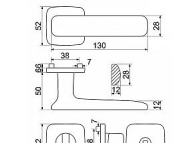

- Použitý materiál vykazuje vysokou pevnost a odolnost povrchu proti opotřebením.
- Přesné opracování hran.
- Praktické 2 sady šroubů, bez nutnosti jejich zkracování pro dveře tloušťky 40 mm.
- Dodáváno pro tloušťku dveří 32-58 mm.
- Balení vč. spojovacího materiálu, vrtací šablony a návodu na montáž.
- V provedení WC, balení obsahuje čtyřhran o velikosti 6 x 6 mm a redukci 6/8 mm.

Hmotnost netto:

- BB/PZ - 1,02 kg

Povrch:

- lesklá mosaz (PVD)

Dostupnost sklad SEZAM :

Dostupné sklad dodavatele:

u dodavatele

momentálně nedostupné