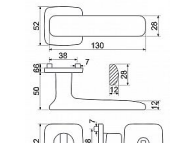

# RK.C6.STROMBOLI rozetové kování PVD lesklá mosaz

» DVEŘNÍ KOVÁNÍ » INTERIÉROVÉ » Rozetové hranaté

Značka	RICHTER
Kód produktu	MP05202-7020
Balení	1 Ks

Zamakové kování na čtvercových rozetách s vratnou pružinou klik

- Použitý materiál vykazuje vysokou pevnost a odolnost povrchu proti opotřebení.
- Přesné opracování hran.
- Praktické 2 sady šroubů, bez nutnosti jejich zkracování pro dveře tloušťky 40 mm.
- Dodáváno pro tloušťku dveří 32-58 mm.
- Balení vč. spojovacího materiálu, vrtací šablony a návodu na montáž.
- V provedení WC, balení obsahuje čtyřhran o velikosti 6 x 6 mm a redukci 6/8 mm.

Hmotnost netto:  
• BB/PZ - 1,02 kg

Povrch:  
• lesklá mosaz (PVD)

Dostupnost sklad SEZAM : u dodavatele  
Dostupné sklad dodavatele: momentálně nedostupné