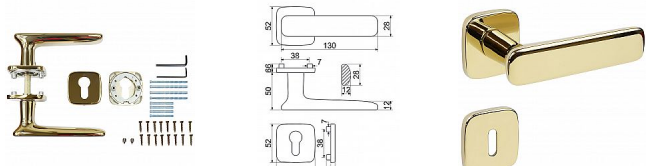

RK.C6.STROMBOLI rozetové kování PVD lesklá mosaz

» DVEŘNÍ KOVÁNÍ » INTERIÉROVÉ » Rozetové hranaté

Značka	RICHTER
Kód produktu	MP05202-7020
Balení	1 ks

Zamakové kování na čtvercových rozetách s vratnou pružinou klik

- Použitý materiál vykazuje vysokou pevnost a odolnost povrchu proti opotřebení.
- Přesné opracování hran.
- Praktické 2 sady šroubů, bez nutnosti jejich zkracování pro dveře tloušťky 40 mm.
- Dodáváno pro tloušťku dveří 32-58 mm.
- Balení vč. spojovacího materiálu, vrtací šablony a návodu na montáž.
- V provedení WC, balení obsahuje čtyřhran o velikosti 6 x 6 mm a redukci 6/8 mm.

Hmotnost netto:
• BB/PZ - 1,02 kg

Povrch:
• lesklá mosaz (PVD)

Dostupnost na hlavním skladě: skladem u dodavatele

RK.C6.STROMBOLI rozetové kování PVD lesklá mosaz

» DVEŘNÍ KOVÁNÍ » INTERIÉROVÉ » Rozetové hranaté

Parametry

Značka	RICHTER
Barva	Mosaz lesk
