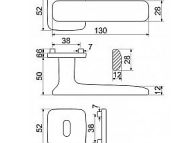

- Použitý materiál vykazuje vysokou pevnost a odolnost povrchu proti opotřebení.
- Přesné opracování hran.
- Praktické 2 sady šroubů, bez nutnosti jejich zkracování pro dveře tloušťky 40 mm.
- Dodáváno pro tloušťku dveří 32-58 mm.
- Balení vč. spojovacího materiálu, vrtací šablony a návodu na montáž.
- V provedení WC, balení obsahuje čtyřhran o velikosti 6 x 6 mm a redukci 6/8 mm.

Hmotnost netto:

- BB/PZ - 1,02 kg

Povrch:

- lesklá mosaz (PVD)

Dostupnost sklad SEZAM :

Dostupné sklad dodavatele:

u dodavatele

momentálně nedostupné