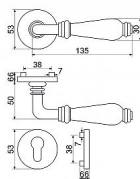

RK.E16.BERGAMO klíč starostříbro

» DVEŘNÍ KOVÁNÍ » INTERIÉROVÉ » Rozetové kulaté

Dodavatelské číslo	0373-52831
EAN	8592218052831
Značka	RICHTER
Kód produktu	05202-9080
Balení	1 Ks

Zamakové designové kování bez spodních rozet s vratnou pružinou klik

Možnost zamykání na vnitřní klice a „emergency otevření“ na vnější klice.

Vhodné pro bezfalcové dveře s centricky umístěným magnetickým zámekem (možno také použít „EN.305.M“ - v katalogu str.61).

Při instalaci na falcové dveře, nutno při objednání uvést, která část kování (vnitřní nebo vnější klika) bude osazena na část dveří bez falce.

Toto je nutné, z důvodu delšího krčku kliky (a jeho výměny za kratší) před naší expedicí.

Dodáváno pro tloušťku dveří 38-56 mm.

Použitý materiál vykazuje vysokou pevnost a odolnost povrchu proti opotřebení.

Balení vč. spojovacího materiálu, vrtací šablony a návodu na montáž.

Hmotnost netto:

- 1,05 kg

Povrch:

- nikl matný (NIMAT)

Dostupnost sklad SEZAM :

u dodavatele

Dostupné sklad dodavatele: