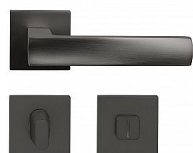

# RK.E36.BOLZANO rozetové kování ECONOMY antracit

» DVEŘNÍ KOVÁNÍ » INTERIÉROVÉ » Rozetové hranaté

Značka	RICHTER
Kód produktu	MP05202-8020
Balení	1 ks

Hliníkové kování economy na čtvercových rozetách s vratnou pružinou klik

- Praktické 2 sady šroubů, bez nutnosti jejich zkracování pro dveře tloušťky 40 mm.
- Dodáváno pro tloušťku dveří 32-58 mm.
- Balení vč. spojovacího materiálu, vrtací šablony a návodu na montáž.
- V provedení WC, balení obsahuje čtyřhran o velikosti 6 x 6 mm a redukci 6/8 mm.

Povrch:

Hmotnost netto:

- BB/PZ - 0,54 kg
- WC - 0,60 kg

Povrch:

- antracit (ANT)

- Zamaková konstrukce rozety v systému FIX IN.
- Pevné sešroubování klik a rozet skrz dveře.
- Vystupující matice a vodící unašeče šroubů, zabraňují pootočení rozet