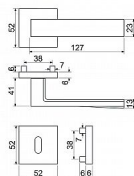

RK.E36.BOLZANO rozetové kování ECONOMY antracit

» DVEŘNÍ KOVÁNÍ » INTERIÉROVÉ » Rozetové hranaté

Značka	RICHTER
Kód produktu	MP05202-8020
Balení	1 ks

Hliníkové kování economy na čtvercových rozetách s vratnou pružinou klik

- Praktické 2 sady šroubů, bez nutnosti jejich zkracování pro dveře tloušťky 40 mm.
- Dodáváno pro tloušťku dveří 32-58 mm.
- Balení vč. spojovacího materiálu, vrtací šablony a návodu na montáž.
- V provedení WC, balení obsahuje čtyřhran o velikosti 6 x 6 mm a redukci 6/8 mm.

Povrch:

Hmotnost netto:

- BB/PZ - 0,54 kg
- WC - 0,60 kg

Povrch:

- antracit (ANT)

- Zamaková konstrukce rozety v systému FIX IN.
- Pevné sešroubování klik a rozet skrz dveře.
- Vystupující matice a vodící unašeče šroubů, zabraňují pootočení rozet

Dostupnost na hlavním skladě: skladem u dodavatele

Parametry

Značka	RICHTER
Barva	Antracit