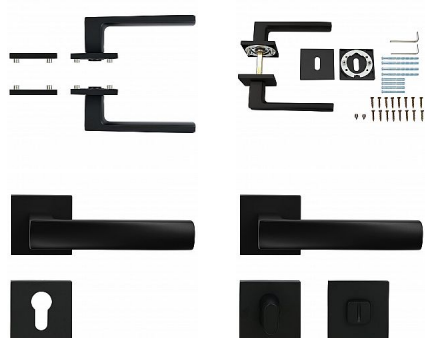

RK.E36.BOLZANO rozetové kování ECONOMY černá mat

» DVEŘNÍ KOVÁNÍ » INTERIÉROVÉ » Rozetové hranaté

Značka	RICHTER
Kód produktu	MP05202-8025
Balení	1 Ks

Hliníkové kování economy na čtvercových rozetách s vratnou pružinou klik

- Praktické 2 sady šroubů, bez nutnosti jejich zkracování pro dveře tloušťky 40 mm.
- Dodáváno pro tloušťku dveří 32-58 mm.
- Balení vč. spojovacího materiálu, vrtací šablony a návodu na montáž.
- V provedení WC, balení obsahuje čtyřhran o velikosti 6 x 6 mm a redukci 6/8 mm.

Hmotnost netto:

- BB/PZ - 0,54 kg
- WC - 0,60 kg

Povrch:

- matná černá (CE)

- Zamaková konstrukce rozety v systému FIX IN.
- Pevné sešroubování klik a rozet skrz dveře.
- Vystupující matice a vodící unašeče šroubů, zabraňují pootočení rozet

Dostupnost sklad SEZAM : u dodavatele
Dostupné sklad dodavatele: momentálně nedostupné

Parametry

Značka	RICHTER
Barva	Černá