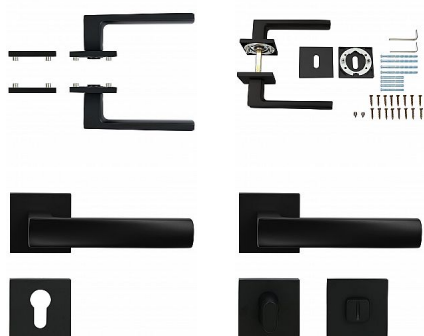

# RK.E36.BOLZANO rozetové kování ECONOMY černá mat

» DVEŘNÍ KOVÁNÍ » INTERIÉROVÉ » Rozetové hranaté

Značka	RICHTER
Kód produktu	MP05202-8025
Balení	1 ks

Hliníkové kování economy na čtvercových rozetách s vratnou pružinou klik

- Praktické 2 sady šroubů, bez nutnosti jejich zkracování pro dveře tloušťky 40 mm.
- Dodáváno pro tloušťku dveří 32-58 mm.
- Balení vč. spojovacího materiálu, vrtací šablony a návodu na montáž.
- V provedení WC, balení obsahuje čtyřhran o velikosti 6 x 6 mm a redukci 6/8 mm.

Hmotnost netto:

- BB/PZ - 0,54 kg
- WC - 0,60 kg

Povrch:

- matná černá (CE)

- Zamaková konstrukce rozety v systému FIX IN.
- Pevné sešroubování klik a rozet skrz dveře.
- Vystupující matice a vodící unašeče šroubů, zabraňují pootočení rozet

## Parametry

Značka	RICHTER
Barva	Černá