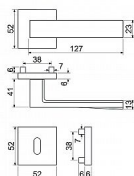

RK.E36.BOLZANO rozetové kování ECONOMY černá mat

» DVEŘNÍ KOVÁNÍ » INTERIÉROVÉ » Rozetové hranaté

Značka	RICHTER
Kód produktu	MP05202-8025
Balení	1 ks

Hliníkové kování economy na čtvercových rozetách s vratnou pružinou klik

- Praktické 2 sady šroubů, bez nutnosti jejich zkracování pro dveře tloušťky 40 mm.
- Dodáváno pro tloušťku dveří 32-58 mm.
- Balení vč. spojovacího materiálu, vrtací šablony a návodu na montáž.
- V provedení WC, balení obsahuje čtyřhran o velikosti 6 x 6 mm a redukci 6/8 mm.

Hmotnost netto:

- BB/PZ - 0,54 kg
- WC - 0,60 kg

Povrch:

- matná černá (CE)

- Zamaková konstrukce rozety v systému FIX IN.
- Pevné sešroubování klik a rozet skrz dveře.
- Vystupující matice a vodící unašeče šroubů, zabraňují pootočení rozet

Dostupnost na hlavním skladě: skladem u dodavatele

Parametry

Značka	RICHTER
Barva	Černá