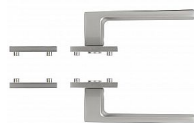

RK.E36.BOLZANO rozetové kování ECONOMY niki matný

» DVEŘNÍ KOVÁNÍ » INTERIÉROVÉ » Rozetové hranaté

Značka	RICHTER
Kód produktu	MP05202-8015
Balení	1 Ks

Hliníkové kování economy na čtvercových rozetách s vratnou pružinou klik

- Praktické 2 sady šroubů, bez nutnosti jejich zkracování pro dveře tloušťky 40 mm.
- Dodáváno pro tloušťku dveří 32-58 mm.
- Balení vč. spojovacího materiálu, vrtací šablony a návodu na montáž.
- V provedení WC, balení obsahuje čtyřhran o velikosti 6 x 6 mm a redukci 6/8 mm.

Povrch:

Hmotnost netto:

- BB/PZ - 0,54 kg
- WC - 0,60 kg

Povrch:

- matný niki

- Zamaková konstrukce rozety v systému FIX IN.
- Pevné sešroubování klik a rozet skrz dveře.
- Vystupující matice a vodící unašeče šroubů, zabraňují pootočení rozet