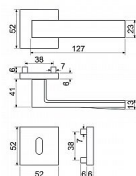

RK.E36.BOLZANO rozetové kování ECONOMY niki matný

» DVEŘNÍ KOVÁNÍ » INTERIÉROVÉ » Rozetové hranaté

Značka	RICHTER
Kód produktu	MP05202-8015
Balení	1 Ks

Hliníkové kování economy na čtvercových rozetách s vratnou pružinou klik

- Praktické 2 sady šroubů, bez nutnosti jejich zkracování pro dveře tloušťky 40 mm.
- Dodáváno pro tloušťku dveří 32-58 mm.
- Balení vč. spojovacího materiálu, vrtací šablony a návodu na montáž.
- V provedení WC, balení obsahuje čtyřhran o velikosti 6 x 6 mm a redukci 6/8 mm.

Povrch:

Hmotnost netto:

- BB/PZ - 0,54 kg
- WC - 0,60 kg

Povrch:

- matný niki

- Zamaková konstrukce rozety v systému FIX IN.
- Pevné sešroubování klik a rozet skrz dveře.
- Vystupující matice a vodící unašeče šroubů, zabraňují pootočení rozet

Dostupnost sklad SEZAM :

u dodavatele

Dostupné sklad dodavatele:

momentálně nedostupné

Parametry

Značka	RICHTER
Barva	Satén niki, stříbrná