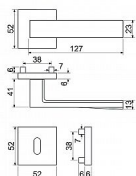

# RK.E36.BOLZANO rozetové kování ECONOMY niki matný

» DVEŘNÍ KOVÁNÍ » INTERIÉROVÉ » Rozetové hranaté

Značka	RICHTER
Kód produktu	MP05202-8015
Balení	1 ks

Dostupnost na hlavním skladě: skladem u dodavatele