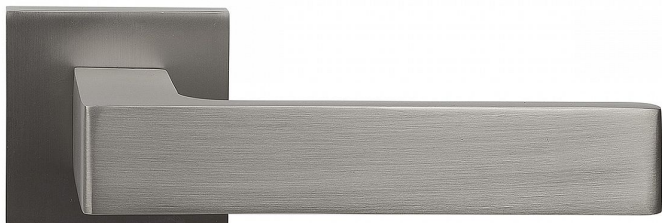

RK.E36.MILANO klíč matný nikel

» DVEŘNÍ KOVÁNÍ » INTERIÉROVÉ » Rozetové hranaté

Dodavatelské číslo	0373-48179
EAN	8592218048179
Značka	RICHTER
Kód produktu	05202-8030
Balení	1 Ks

Hliníkové kování economy na čtvercových rozetách s vratnou pružinou klik

- Praktické 2 sady šroubů, bez nutnosti jejich zkracování pro dveře tloušťky 40 mm.
- Dodáváno pro tloušťku dveří 32-58 mm.
- Balení vč. spojovacího materiálu, vrtací šablony a návodu na montáž.
- V provedení WC, balení obsahuje čtyřhran o velikosti 6 x 6 mm a redukci 6/8 mm.

Hmotnost netto:

- WC - 0,55 kg
- BB/PZ - 0,50 kg

Povrch:

- MATNÝ NIKL

- Zamaková konstrukce rozety v systému FIX IN.
- Pevné sešroubování klik a rozet skrz dveře.
- Vystupující matice a vodící unašeče šroubů, zabraňují pootočení rozet

Dostupnost sklad SEZAM : u dodavatele
Dostupné sklad dodavatele: sklad dodavatele

Parametry

Značka	RICHTER
Barva	Satén nikel, stříbrná