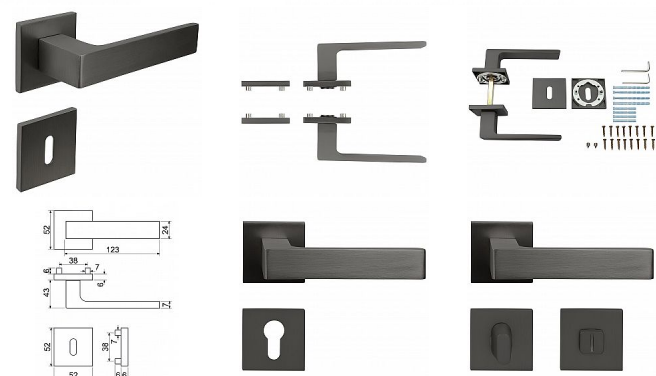

RK.E36.MILANO rozetové kování ECONOMY antracit

» DVEŘNÍ KOVÁNÍ » INTERIÉROVÉ » Rozetové hranaté

Značka	RICHTER
Kód produktu	MP05202-8035
Balení	1 Ks

Hliníkové kování economy na čtvercových rozetách s vratnou pružinou klik

- Praktické 2 sady šroubů, bez nutnosti jejich zkracování pro dveře tloušťky 40 mm.
- Dodáváno pro tloušťku dveří 32-58 mm.
- Balení vč. spojovacího materiálu, vrtací šablony a návodu na montáž.
- V provedení WC, balení obsahuje čtyřhran o velikosti 6 x 6 mm a redukci 6/8 mm.

Hmotnost netto:

- WC - 0,55 kg
- BB/PZ - 0,50 kg

Povrch:

- antracit (ANT)

- Zamaková konstrukce rozety v systému FIX IN.
- Pevné sešroubování klik a rozet skrz dveře.
- Vystupující matice a vodící unašeče šroubů, zabraňují pootočení rozet