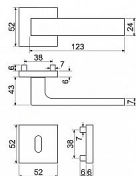

RK.E36.MILANO rozetové kování ECONOMY antracit

» DVEŘNÍ KOVÁNÍ » INTERIÉROVÉ » Rozetové hranaté

Značka	RICHTER
Kód produktu	MP05202-8035
Balení	1 ks

Hliníkové kování economy na čtvercových rozetách s vratnou pružinou klik

- Praktické 2 sady šroubů, bez nutnosti jejich zkracování pro dveře tloušťky 40 mm.
- Dodáváno pro tloušťku dveří 32-58 mm.
- Balení vč. spojovacího materiálu, vrtací šablony a návodu na montáž.
- V provedení WC, balení obsahuje čtyřhran o velikosti 6 x 6 mm a redukci 6/8 mm.

Hmotnost netto:

- WC - 0,55 kg
- BB/PZ - 0,50 kg

Povrch:

- antracit (ANT)

- Zamaková konstrukce rozety v systému FIX IN.
- Pevné sešroubování klik a rozet skrz dveře.
- Vystupující matice a vodící unašeče šroubů, zabraňují pootočení rozet

Dostupnost na hlavním skladě: skladem u dodavatele

Parametry

Značka	RICHTER
Barva	Antracit