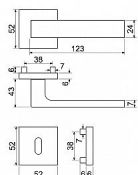

RK.E36.MILANO rozetové kování ECONOMY antracit

» DVEŘNÍ KOVÁNÍ » INTERIÉROVÉ » Rozetové kulaté

Značka	RICHTER
Kód produktu	MP05202-8035
Balení	1 ks

Hliníkové kování economy na čtvercových rozetách s vratnou pružinou klik

- Praktické 2 sady šroubů, bez nutnosti jejich zkracování pro dveře tloušťky 40 mm.
- Dodáváno pro tloušťku dveří 32-58 mm.
- Balení vč. spojovacího materiálu, vrtací šablony a návodu na montáž.
- V provedení WC, balení obsahuje čtyřhran o velikosti 6 x 6 mm a redukci 6/8 mm.

Hmotnost netto:

- WC - 0,55 kg
- BB/PZ - 0,50 kg

Povrch:

- antracit (ANT)

- Zamaková konstrukce rozety v systému FIX IN.
- Pevné sešroubování klik a rozet skrz dveře.
- Vystupující matice a vodící unašeče šroubů, zabraňují pootočení rozet

Dostupnost na hlavním skladě: skladem u dodavatele

Parametry

Značka	RICHTER
Barva	Antracit