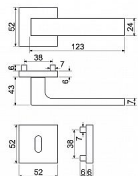

RK.E36.MILANO rozetové kování ECONOMY antracit

» DVEŘNÍ KOVÁNÍ » INTERIÉROVÉ » Rozetové hranaté

Značka	RICHTER
Kód produktu	MP05202-8035
Balení	1 Ks

Hliníkové kování economy na čtvercových rozetách s vratnou pružinou klik

- Praktické 2 sady šroubů, bez nutnosti jejich zkracování pro dveře tloušťky 40 mm.
- Dodáváno pro tloušťku dveří 32-58 mm.
- Balení vč. spojovacího materiálu, vrtací šablony a návodu na montáž.
- V provedení WC, balení obsahuje čtyřhran o velikosti 6 x 6 mm a redukci 6/8 mm.

Hmotnost netto:

- WC - 0,55 kg
- BB/PZ - 0,50 kg

Povrch:

- antracit (ANT)

- Zamaková konstrukce rozety v systému FIX IN.
- Pevné sešroubování klik a rozet skrz dveře.
- Vystupující matice a vodící unašeče šroubů, zabraňují pootočení rozet

Dostupnost sklad SEZAM : u dodavatele
Dostupné sklad dodavatele: momentálně nedostupné

Parametry

Značka	RICHTER
Barva	Antracit