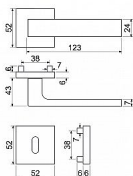

RK.E36.MILANO rozetové kování ECONOMY černá matná

» DVEŘNÍ KOVÁNÍ » INTERIÉROVÉ » Rozetové hranaté

Značka	RICHTER
Kód produktu	MP05202-8040
Balení	1 ks

Hliníkové kování economy na čtvercových rozetách s vratnou pružinou klik

- Praktické 2 sady šroubů, bez nutnosti jejich zkracování pro dveře tloušťky 40 mm.
- Dodáváno pro tloušťku dveří 32-58 mm.
- Balení vč. spojovacího materiálu, vrtací šablony a návodu na montáž.
- V provedení WC, balení obsahuje čtyřhran o velikosti 6 x 6 mm a redukci 6/8 mm.

Hmotnost netto:

- WC - 0,55 kg
- BB/PZ - 0,50 kg

Povrch:

- ČERNÁ MAT (CE)

- Zamaková konstrukce rozety v systému FIX IN.
- Pevné sešroubování klik a rozet skrz dveře.
- Vystupující matice a vodící unašeče šroubů, zabraňují pootočení rozet

Dostupnost na hlavním skladě: skladem u dodavatele
Parametry

Značka	RICHTER
Barva	Černá