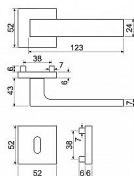

RK.E36.MILANO rozetové kování ECONOMY černá matná

» DVEŘNÍ KOVÁNÍ » INTERIÉROVÉ » Rozetové hranaté

Značka	RICHTER
Kód produktu	MP05202-8040
Balení	1 Ks

Hliníkové kování economy na čtvercových rozetách s vratnou pružinou klik

- Praktické 2 sady šroubů, bez nutnosti jejich zkracování pro dveře tloušťky 40 mm.
- Dodáváno pro tloušťku dveří 32-58 mm.
- Balení vč. spojovacího materiálu, vrtací šablony a návodu na montáž.
- V provedení WC, balení obsahuje čtyřhran o velikosti 6 x 6 mm a redukci 6/8 mm.

Hmotnost netto:

- WC - 0,55 kg
- BB/PZ - 0,50 kg

Povrch:

- ČERNÁ MAT (CE)

- Zamaková konstrukce rozety v systému FIX IN.
- Pevné sešroubování klik a rozet skrz dveře.
- Vystupující matice a vodící unašeče šroubů, zabraňují pootočení rozet

Dostupnost sklad SEZAM : u dodavatele
Dostupné sklad dodavatele: momentálně nedostupné

Parametry

Značka	RICHTER
Barva	Černá