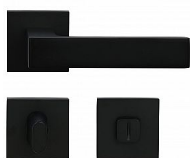

RK.E36.MILANO rozetové kování ECONOMY černá matná

» DVEŘNÍ KOVÁNÍ » INTERIÉROVÉ » Rozetové hranaté

Značka	RICHTER
Kód produktu	MP05202-8040
Balení	1 Ks

Hliníkové kování economy na čtvercových rozetách s vratnou pružinou klik

- Praktické 2 sady šroubů, bez nutnosti jejich zkracování pro dveře tloušťky 40 mm.
- Dodáváno pro tloušťku dveří 32-58 mm.
- Balení vč. spojovacího materiálu, vrtací šablony a návodu na montáž.
- V provedení WC, balení obsahuje čtyřhran o velikosti 6 x 6 mm a redukci 6/8 mm.

Hmotnost netto:

- WC - 0,55 kg
- BB/PZ - 0,50 kg

Povrch:

- ČERNÁ MAT (CE)

- Zamaková konstrukce rozety v systému FIX IN.
- Pevné sešroubování klik a rozet skrz dveře.
- Vystupující matice a vodící unašeče šroubů, zabraňují pootočení rozet

Dostupnost sklad SEZAM :

u dodavatele

Dostupné sklad dodavatele:

momentálně nedostupné

Parametry

Značka	RICHTER
Barva	Černá