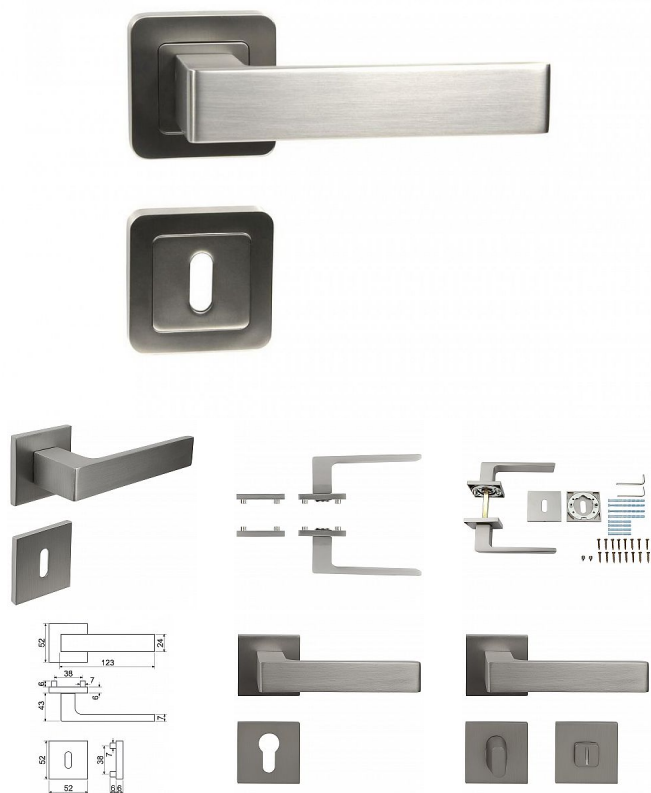

RK.E36.MILANO rozetové kování ECONOMY matný nikel

» DVEŘNÍ KOVÁNÍ » INTERIÉROVÉ » Rozetové hranaté

Značka	RICHTER
Kód produktu	MP05202-8030
Balení	1 Ks

Hliníkové kování economy na čtvercových rozetách s vratnou pružinou klik

- Praktické 2 sady šroubů, bez nutnosti jejich zkracování pro dveře tloušťky 40 mm.
- Dodáváno pro tloušťku dveří 32-58 mm.
- Balení vč. spojovacího materiálu, vrtací šablony a návodu na montáž.
- V provedení WC, balení obsahuje čtyřhran o velikosti 6 x 6 mm a redukci 6/8 mm.

Hmotnost netto:

- WC - 0,55 kg
- BB/PZ - 0,50 kg

Povrch:

- MATNÝ NIKL

- Zamaková konstrukce rozety v systému FIX IN.
- Pevné sešroubování klik a rozet skrz dveře.
- Vystupující matice a vodící unašeče šroubů, zabraňují pootočení rozet

Dostupnost sklad SEZAM : u dodavatele
Dostupné sklad dodavatele: momentálně nedostupné

Parametry

Značka	RICHTER
Barva	Satén nikel, stříbrná