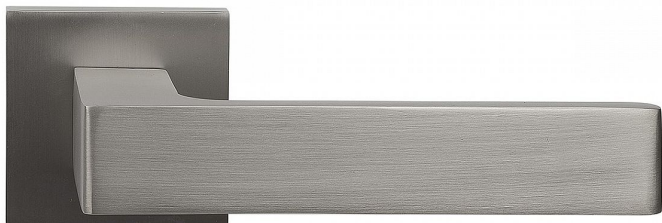

# RK.E36.MILANO vložka matný nikel

» DVEŘNÍ KOVÁNÍ » INTERIÉROVÉ » Rozetové hranaté

Dodavatelské číslo	0373-48162
EAN	8592218048162
Značka	RICHTER
Kód produktu	05202-8031
Balení	1 Ks

Hliníkové kování economy na čtvercových rozetách s vratnou pružinou klik

- Praktické 2 sady šroubů, bez nutnosti jejich zkracování pro dveře tloušťky 40 mm.
- Dodáváno pro tloušťku dveří 32-58 mm.
- Balení vč. spojovacího materiálu, vrtací šablony a návodu na montáž.
- V provedení WC, balení obsahuje čtyřhran o velikosti 6 x 6 mm a redukci 6/8 mm.

Hmotnost netto:

- WC - 0,55 kg
- BB/PZ - 0,50 kg

Povrch:

- MATNÝ NIKL

- Zamaková konstrukce rozety v systému FIX IN.
- Pevné sešroubování klik a rozet skrz dveře.
- Vystupující matice a vodící unašeče šroubů, zabraňují pootočení rozet

## Parametry

Značka	RICHTER
Barva	Satén nikel, stříbrná