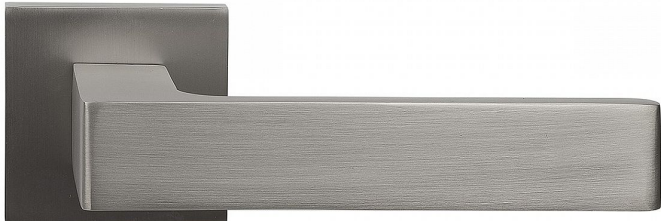

RK.E36.MILANO vložka matný nikel

» DVEŘNÍ KOVÁNÍ » INTERIÉROVÉ » Rozetové hranaté

Dodavatelské číslo	0373-48162
EAN	8592218048162
Značka	RICHTER
Kód produktu	05202-8031
Balení	1 ks

Hliníkové kování economy na čtvercových rozetách s vratnou pružinou klik

- Praktické 2 sady šroubů, bez nutnosti jejich zkracování pro dveře tloušťky 40 mm.
- Dodáváno pro tloušťku dveří 32-58 mm.
- Balení vč. spojovacího materiálu, vrtací šablony a návodu na montáž.
- V provedení WC, balení obsahuje čtyřhran o velikosti 6 x 6 mm a redukci 6/8 mm.

Hmotnost netto:

- WC - 0,55 kg
- BB/PZ - 0,50 kg

Povrch:

- MATNÝ NIKL

- Zamaková konstrukce rozety v systému FIX IN.
- Pevné sešroubování klik a rozet skrz dveře.
- Vystupující matice a vodící unašeče šroubů, zabraňují pootočení rozet

Dostupnost na hlavním skladě: skladem u dodavatele

Parametry

Značka	RICHTER
Barva	Satén nikel, stříbrná