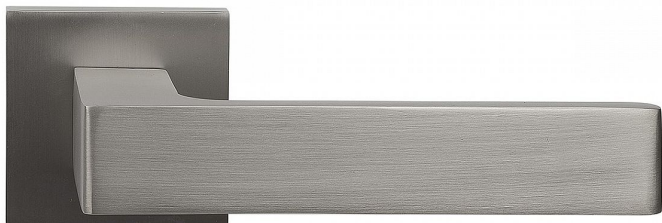

RK.E36.MILANO WC matný nikel

» DVEŘNÍ KOVÁNÍ » INTERIÉROVÉ » Rozetové hranaté

Dodavatelské číslo	0373-48186
Značka	RICHTER
Kód produktu	05202-8032
Balení	1 Ks

Hliníkové kování economy na čtvercových rozetách s vratnou pružinou klik

- Praktické 2 sady šroubů, bez nutnosti jejich zkracování pro dveře tloušťky 40 mm.
- Dodáváno pro tloušťku dveří 32-58 mm.
- Balení vč. spojovacího materiálu, vrtací šablony a návodu na montáž.
- V provedení WC, balení obsahuje čtyřhran o velikosti 6 x 6 mm a redukci 6/8 mm.

Hmotnost netto:

- WC - 0,55 kg
- BB/PZ - 0,50 kg

Povrch:

- MATNÝ NIKL

- Zamaková konstrukce rozety v systému FIX IN.
- Pevné sešroubování klik a rozet skrz dveře.
- Vystupující matice a vodící unašeče šroubů, zabraňují pootočení rozet

Dostupnost sklad SEZAM : u dodavatele
Dostupné sklad dodavatele: sklad dodavatele

Parametry

Značka	RICHTER
Barva	Satén nikel, stříbrná