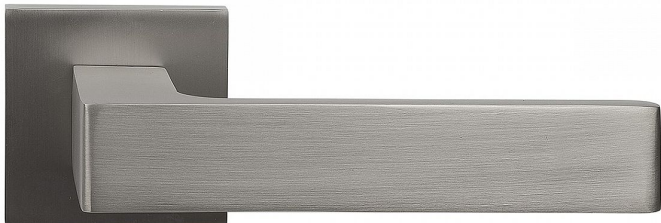

RK.E36.MILANO WC matný nikel

» DVEŘNÍ KOVÁNÍ » INTERIÉROVÉ » Rozetové hranaté

Dodavatelské číslo	0373-48186
Značka	RICHTER
Kód produktu	05202-8032
Balení	1 ks

Hliníkové kování economy na čtvercových rozetách s vratnou pružinou klik

- Praktické 2 sady šroubů, bez nutnosti jejich zkracování pro dveře tloušťky 40 mm.
- Dodáváno pro tloušťku dveří 32-58 mm.
- Balení vč. spojovacího materiálu, vrtací šablony a návodu na montáž.
- V provedení WC, balení obsahuje čtyřhran o velikosti 6 x 6 mm a redukci 6/8 mm.

Hmotnost netto:

- WC - 0,55 kg
- BB/PZ - 0,50 kg

Povrch:

- MATNÝ NIKL

- Zamaková konstrukce rozety v systému FIX IN.
- Pevné sešroubování klik a rozet skrz dveře.
- Vystupující matice a vodící unašeče šroubů, zabraňují pootočení rozet

Dostupnost na hlavním skladě: skladem u dodavatele

Parametry

Značka	RICHTER
Barva	Satén nikel, stříbrná