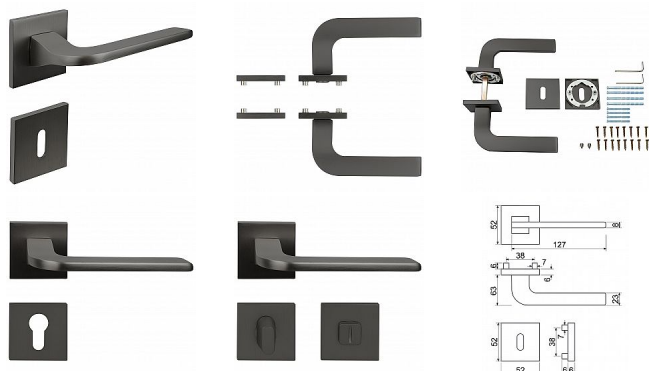

RK.E36.VICENZA rozetové kování ECONOMY antracit

» DVEŘNÍ KOVÁNÍ » INTERIÉROVÉ » Rozetové hranaté

Značka	RICHTER
Kód produktu	MP05202-8005
Balení	1 Ks

Hliníkové kování economy na čtvercových rozetách s vratnou pružinou klik

- Praktické 2 sady šroubů, bez nutnosti jejich zkracování pro dveře tloušťky 40 mm.
- Dodáváno pro tloušťku dveří 32-58 mm.
- Balení vč. spojovacího materiálu, vrtací šablony a návodu na montáž.
- V provedení WC, balení obsahuje čtyřhran o velikosti 6 x 6 mm a redukci 6/8 mm.

Hmotnost netto:

- BB/PZ - 0,54 kg
- WC - 0,60 kg

Povrch:

- nikl matný (NIMAT)

- Zamaková konstrukce rozety v systému FIX IN.
- Pevné sešroubování klik a rozet skrz dveře.
- Vystupující matice a vodící unašeče šroubů, zabraňují pootočení rozet