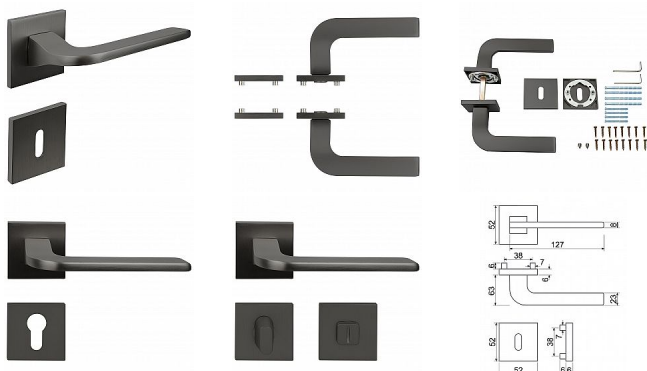

RK.E36.VICENZA rozetové kování ECONOMY antracit

» DVEŘNÍ KOVÁNÍ » INTERIÉROVÉ » Rozetové hranaté

Značka	RICHTER
Kód produktu	MP05202-8005
Balení	1 ks

Hliníkové kování economy na čtvercových rozetách s vratnou pružinou klik

- Praktické 2 sady šroubů, bez nutnosti jejich zkracování pro dveře tloušťky 40 mm.
- Dodáváno pro tloušťku dveří 32-58 mm.
- Balení vč. spojovacího materiálu, vrtací šablony a návodu na montáž.
- V provedení WC, balení obsahuje čtyřhran o velikosti 6 x 6 mm a redukci 6/8 mm.

Hmotnost netto:

- BB/PZ - 0,54 kg
- WC - 0,60 kg

Povrch:

- nikl matný (NIMAT)

- Zamaková konstrukce rozety v systému FIX IN.
- Pevné sešroubování klik a rozet skrz dveře.
- Vystupující matice a vodící unašeče šroubů, zabraňují pootočení rozet

Dostupnost na hlavním skladě: skladem u dodavatele

Parametry

Značka	RICHTER
Barva	Antracit