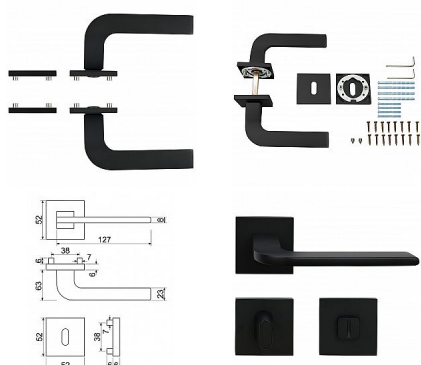

RK.E36.VICENZA rozetové kování ECONOMY černá matná

» DVEŘNÍ KOVÁNÍ » INTERIÉROVÉ » Rozetové hranaté

Značka	RICHTER
Kód produktu	MP05202-8010
Balení	1 Ks

Hliníkové kování economy na čtvercových rozetách s vratnou pružinou klik

- Praktické 2 sady šroubů, bez nutnosti jejich zkracování pro dveře tloušťky 40 mm.
- Dodáváno pro tloušťku dveří 32-58 mm.
- Balení vč. spojovacího materiálu, vrtací šablony a návodu na montáž.
- V provedení WC, balení obsahuje čtyřhran o velikosti 6 x 6 mm a redukci 6/8 mm.

Hmotnost netto:

- BB/PZ - 0,54 kg
- WC - 0,60 kg

Povrch:

- černá matná (CE)

- Zamaková konstrukce rozety v systému FIX IN.
- Pevné sešroubování klik a rozet skrz dveře.
- Vystupující matice a vodící unašeče šroubů, zabraňují pootočení rozet