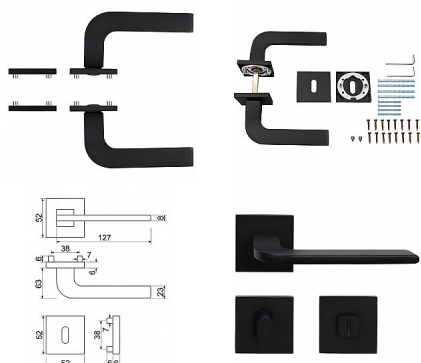

# RK.E36.VICENZA rozetové kování ECONOMY černá matná

» DVEŘNÍ KOVÁNÍ » INTERIÉROVÉ » Rozetové hranaté

Značka	RICHTER
Kód produktu	MP05202-8010
Balení	1 ks

Hliníkové kování economy na čtvercových rozetách s vratnou pružinou klik

- Praktické 2 sady šroubů, bez nutnosti jejich zkracování pro dveře tloušťky 40 mm.
- Dodáváno pro tloušťku dveří 32-58 mm.
- Balení vč. spojovacího materiálu, vrtací šablony a návodu na montáž.
- V provedení WC, balení obsahuje čtyřhran o velikosti 6 x 6 mm a redukci 6/8 mm.

Hmotnost netto:

- BB/PZ - 0,54 kg
- WC - 0,60 kg

Povrch:

- černá matná (CE)

- Zamaková konstrukce rozety v systému FIX IN.
- Pevné sešroubování klik a rozet skrz dveře.
- Vystupující matice a vodící unašeče šroubů, zabraňují pootočení rozet

## Parametry

Značka	RICHTER
Barva	Černá