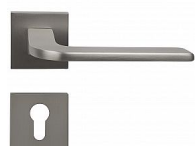

RK.E36.VICENZA rozetové kování ECONOMY matný nikel

» DVEŘNÍ KOVÁNÍ » INTERIÉROVÉ » Rozetové hranaté

Značka	RICHTER
Kód produktu	MP05202-8000
Balení	1 Ks

Hliníkové kování economy na čtvercových rozetách s vratnou pružinou klik

- Praktické 2 sady šroubů, bez nutnosti jejich zkracování pro dveře tloušťky 40 mm.
- Dodáváno pro tloušťku dveří 32-58 mm.
- Balení vč. spojovacího materiálu, vrtací šablony a návodu na montáž.
- V provedení WC, balení obsahuje čtyřhran o velikosti 6 x 6 mm a redukci 6/8 mm.

Hmotnost netto:

- BB/PZ - 0,54 kg
- WC - 0,60 kg

Povrch:

- nikl matný (NIMAT)
- Zamaková konstrukce rozety v systému FIX IN.
- Pevné sešroubování klik a rozet skrz dveře.
- Vystupující matice a vodící unašeče šroubů, zabraňují pootočení rozet

Dostupnost sklad SEZAM : u dodavatele
Dostupné sklad dodavatele: momentálně nedostupné

Parametry

Značka	RICHTER
Barva	Satén nikel, stříbrná