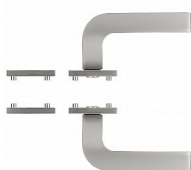

RK.E36.VICENZA rozetové kování ECONOMY matný nikel

» DVEŘNÍ KOVÁNÍ » INTERIÉROVÉ » Rozetové hranaté

Značka	RICHTER
Kód produktu	MP05202-8000
Balení	1 Ks

Hliníkové kování economy na čtvercových rozetách s vratnou pružinou klik

- Praktické 2 sady šroubů, bez nutnosti jejich zkracování pro dveře tloušťky 40 mm.
- Dodáváno pro tloušťku dveří 32-58 mm.
- Balení vč. spojovacího materiálu, vrtací šablony a návodu na montáž.
- V provedení WC, balení obsahuje čtyřhran o velikosti 6 x 6 mm a redukci 6/8 mm.

Hmotnost netto:

- BB/PZ - 0,54 kg
- WC - 0,60 kg

Povrch:

- nikl matný (NIMAT)
- Zamaková konstrukce rozety v systému FIX IN.
- Pevné sešroubování klik a rozet skrz dveře.
- Vystupující matice a vodící unašeče šroubů, zabraňují pootočení rozet

Dostupnost sklad SEZAM : u dodavatele
Dostupné sklad dodavatele: momentálně nedostupné

Parametry

Značka	RICHTER
Barva	Satén nikel, stříbrná