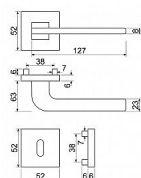

RK.E36.VICENZA rozetové kování ECONOMY matný nikel

» DVEŘNÍ KOVÁNÍ » INTERIÉROVÉ » Rozetové hranaté

Značka	RICHTER
Kód produktu	MP05202-8000
Balení	1 Ks

Hliníkové kování economy na čtvercových rozetách s vratnou pružinou klik

- Praktické 2 sady šroubů, bez nutnosti jejich zkracování pro dveře tloušťky 40 mm.
- Dodáváno pro tloušťku dveří 32-58 mm.
- Balení vč. spojovacího materiálu, vrtací šablony a návodu na montáž.
- V provedení WC, balení obsahuje čtyřhran o velikosti 6 x 6 mm a redukci 6/8 mm.

Hmotnost netto:

- BB/PZ - 0,54 kg
- WC - 0,60 kg

Povrch:

- nikel matný (NIMAT)
- Zamaková konstrukce rozety v systému FIX IN.
- Pevné sešroubování klik a rozet skrz dveře.
- Vystupující matice a vodící unašeče šroubů, zabraňují pootočení rozet

Dostupnost sklad SEZAM : u dodavatele
Dostupné sklad dodavatele: momentálně nedostupné

Parametry

Značka	RICHTER
Barva	Satén nikel, stříbrná