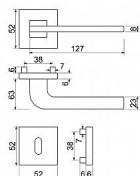

RK.E36.VICENZA rozetové kování ECONOMY matný nikel

» DVEŘNÍ KOVÁNÍ » INTERIÉROVÉ » Rozetové hranaté

Značka	RICHTER
Kód produktu	MP05202-8000
Balení	1 ks

Hliníkové kování economy na čtvercových rozetách s vratnou pružinou klik

- Praktické 2 sady šroubů, bez nutnosti jejich zkracování pro dveře tloušťky 40 mm.
- Dodáváno pro tloušťku dveří 32-58 mm.
- Balení vč. spojovacího materiálu, vrtací šablony a návodu na montáž.
- V provedení WC, balení obsahuje čtyřhran o velikosti 6 x 6 mm a redukci 6/8 mm.

Hmotnost netto:

- BB/PZ - 0,54 kg
- WC - 0,60 kg

Povrch:

- nikel matný (NIMAT)
- Zamaková konstrukce rozety v systému FIX IN.
- Pevné sešroubování klik a rozet skrz dveře.
- Vystupující matice a vodící unašeče šroubů, zabraňují pootočení rozet

Dostupnost na hlavním skladě: skladem u dodavatele

Parametry

Značka	RICHTER
Barva	Satén nikel, stříbrná