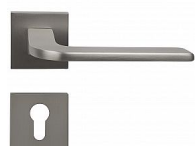

RK.E36.VICENZA rozetové kování ECONOMY matný nikel

» DVEŘNÍ KOVÁNÍ » INTERIÉROVÉ » Rozetové hranaté

Značka	RICHTER
Kód produktu	MP05202-8000
Balení	1 Ks

Hliníkové kování economy na čtvercových rozetách s vratnou pružinou klik

- Praktické 2 sady šroubů, bez nutnosti jejich zkracování pro dveře tloušťky 40 mm.
- Dodáváno pro tloušťku dveří 32-58 mm.
- Balení vč. spojovacího materiálu, vrtací šablony a návodu na montáž.
- V provedení WC, balení obsahuje čtyřhran o velikosti 6 x 6 mm a redukci 6/8 mm.

Hmotnost netto:

- BB/PZ - 0,54 kg
- WC - 0,60 kg

Povrch:

- nikel matný (NIMAT)
- Zamaková konstrukce rozety v systému FIX IN.
- Pevné sešroubování klik a rozet skrz dveře.
- Vystupující matice a vodící unašeče šroubů, zabraňují pootočení rozet

Dostupnost sklad SEZAM : u dodavatele
Dostupné sklad dodavatele: momentálně nedostupné

Parametry

Značka	RICHTER
Barva	Satén nikel, stříbrná