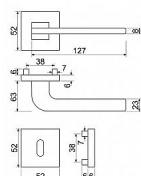

RK.E36.VICENZA rozetové kování ECONOMY matný nikel

» DVEŘNÍ KOVÁNÍ » INTERIÉROVÉ » Rozetové hranaté

Značka	RICHTER
Kód produktu	MP05202-8000
Balení	1 Ks

Hliníkové kování economy na čtvercových rozetách s vratnou pružinou klik

- Praktické 2 sady šroubů, bez nutnosti jejich zkracování pro dveře tloušťky 40 mm.
- Dodáváno pro tloušťku dveří 32-58 mm.
- Balení vč. spojovacího materiálu, vrtací šablony a návodu na montáž.
- V provedení WC, balení obsahuje čtyřhran o velikosti 6 x 6 mm a redukci 6/8 mm.

Hmotnost netto:

- BB/PZ - 0,54 kg
- WC - 0,60 kg

Povrch:

- nikl matný (NIMAT)
- Zamaková konstrukce rozety v systému FIX IN.
- Pevné sešroubování klik a rozet skrz dveře.
- Vystupující matice a vodící unašeče šroubů, zabraňují pootočení rozet

Dostupnost sklad SEZAM : u dodavatele
Dostupné sklad dodavatele: momentálně nedostupné

Parametry

Značka	RICHTER
Barva	Satén nikel, stříbrná