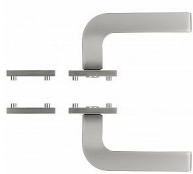

# RK.E36.VICENZA rozetové kování ECONOMY matný nikel

» DVEŘNÍ KOVÁNÍ » INTERIÉROVÉ » Rozetové hranaté

Značka	RICHTER
Kód produktu	MP05202-8000
Balení	1 ks

Hliníkové kování economy na čtvercových rozetách s vratnou pružinou klik

- Praktické 2 sady šroubů, bez nutnosti jejich zkracování pro dveře tloušťky 40 mm.
- Dodáváno pro tloušťku dveří 32-58 mm.
- Balení vč. spojovacího materiálu, vrtací šablony a návodu na montáž.
- V provedení WC, balení obsahuje čtyřhran o velikosti 6 x 6 mm a redukci 6/8 mm.

Hmotnost netto:

- BB/PZ - 0,54 kg
- WC - 0,60 kg

Povrch:

- nikel matný (NIMAT)
- Zamaková konstrukce rozety v systému FIX IN.
- Pevné sešroubování klik a rozet skrz dveře.
- Vystupující matice a vodící unašeče šroubů, zabraňují pootočení rozet

## Parametry

Značka	RICHTER
Barva	Satén nikel, stříbrná