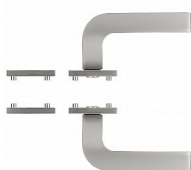

RK.E36.VICENZA rozetové kování ECONOMY matný nikel

» DVEŘNÍ KOVÁNÍ » INTERIÉROVÉ » Rozetové hranaté

Značka	RICHTER
Kód produktu	MP05202-8000
Balení	1 Ks

Hliníkové kování economy na čtvercových rozetách s vratnou pružinou klik

- Praktické 2 sady šroubů, bez nutnosti jejich zkracování pro dveře tloušťky 40 mm.
- Dodáváno pro tloušťku dveří 32-58 mm.
- Balení vč. spojovacího materiálu, vrtací šablony a návodu na montáž.
- V provedení WC, balení obsahuje čtyřhran o velikosti 6 x 6 mm a redukci 6/8 mm.

Hmotnost netto:

- BB/PZ - 0,54 kg
- WC - 0,60 kg

Povrch:

- nikel matný (NIMAT)
- Zamaková konstrukce rozety v systému FIX IN.
- Pevné sešroubování klik a rozet skrz dveře.
- Vystupující matice a vodící unašeče šroubů, zabraňují pootočení rozet

Dostupnost sklad SEZAM : u dodavatele
Dostupné sklad dodavatele: momentálně nedostupné

Parametry

Značka	RICHTER
Barva	Satén nikel, stříbrná