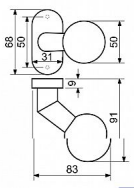

RK.F 1902.FIX.CE koule fixní OVAL ROZETA černá

» DVEŘNÍ KOVÁNÍ » KOULE, MADLA

Dodavatelské číslo	0357-51001
Značka	RICHTER
Kód produktu	05203-0235
Balení	1 ks

Dodáváno po kuse bez spodních rozet (PZ, BL)
Balení vč. spojovacího materiálu a vrtacích šablon
Spodní rozety je třeba objednat zvlášť

[RK.F rozeta oválná černá](#)

Hmotnost netto: 0,25 kg

Povrch:

- matná černá (CE)

Dostupnost na hlavním skladě: skladem u dodavatele

Parametry

Značka	RICHTER
Barva	Černá