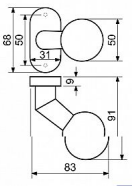

RK.F 1902.FIX.CE koule fixní OVAL ROZETA černá

» DVEŘNÍ KOVÁNÍ » KOULE, MADLA

Dodavatelské číslo	0357-51001
Značka	RICHTER
Kód produktu	05203-0235
Balení	1 Ks

Dodáváno po kuse bez spodních rozet (PZ, BL)
Balení vč. spojovacího materiálu a vrtacích šablon
Spodní rozety je třeba objednat zvlášť

[RK.F rozeta oválná černá](#)

Hmotnost netto: 0,25 kg

Povrch:

- matná černá (CE)

Dostupnost sklad SEZAM :

u dodavatele

Dostupné sklad dodavatele:

sklad dodavatele