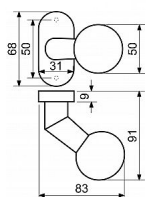

RK.F 1902 koule na oválné rozetě NEREZ

» DVEŘNÍ KOVÁNÍ » KOULE, MADLA

Značka	RICHTER
Kód produktu	MP05203-0240
Balení	1 ks

Dostupnost na hlavním skladě: skladem u dodavatele

Parametry

Značka	RICHTER
Barva	Nerez mat, F9 imitace nerez