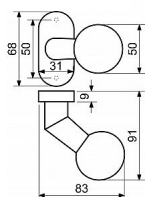

RK.F 1902 koule na oválné rozetě

» DVEŘNÍ KOVÁNÍ » KOULE, MADLA

Značka	RICHTER
Kód produktu	MP05203-0240
Balení	1 ks

Dostupnost na hlavním skladě: skladem

Parametry

Značka	RICHTER
Barva	Nerez mat, F9 imitace nerez