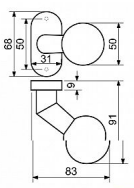

# RK.F 1902.OTP.CE koule otočná PRAVÁ na oválné rozetě ČERNÁ

» DVEŘNÍ KOVÁNÍ » KOULE, MADLA

Dodavatelské číslo	0357-51025
Značka	RICHTER
Kód produktu	05203-0237
Balení	1 ks

Dodáváno po kuse bez spodních rozet (PZ, BL)  
Balení vč. spojovacího materiálu a vrtacích šablon  
Spodní rozety je třeba objednat zvlášť

[RK.F rozeta oválná černá](#)

Hmotnost netto: 0,25 kg

Povrch:

- matná černá (CE)

Dostupnost na hlavním skladě: skladem u dodavatele