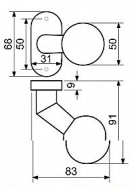

RK.F 1902.OTP.CE koule otočná PRAVÁ na oválné rozetě ČERNÁ

» DVEŘNÍ KOVÁNÍ » KOULE, MADLA

Dodavatelské číslo	0357-51025
Značka	RICHTER
Kód produktu	05203-0237
Balení	1 Ks

Dodáváno po kuse bez spodních rozet (PZ, BL)
Balení vč. spojovacího materiálu a vrtacích šablon
Spodní rozety je třeba objednat zvlášť

[RK.F rozeta oválná černá](#)

Hmotnost netto: 0,25 kg

Povrch:

- matná černá (CE)

Dostupnost sklad SEZAM :

u dodavatele

Dostupné sklad dodavatele:

sklad dodavatele