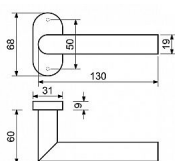

RK.F.1967.CE černá kování klika+klika bez spodních rozet

» DVEŘNÍ KOVÁNÍ » INTERIÉROVÉ » Rozetové profilové

Dodavatelské číslo	0357-51032
Značka	RICHTER
Kód produktu	05203-0247
Balení	1 Ks

Nerezové kování na oválných rozetách s vratnou pružinou klik

Povrchová úprava: CE - černá matná
Balení vč. spojovacího materiálu a vrtacích šablon
Spodní rozety je třeba objednat zvlášť
Hmotnost netto: 0,38 kg

Dodáváno v páru bez spodních rozet (PZ, BL) - ty lze koupit zde:

[RK.F rozeta oválná černá](#)

Ize kombinovat s koulí RK.F1902.CE
[RK.F 1902. koule na oválné rozetě černá](#)

Dostupnost sklad SEZAM :

Dostupné sklad dodavatele:

u dodavatele
sklad dodavatele

Parametry

Značka	RICHTER
Barva	Černá