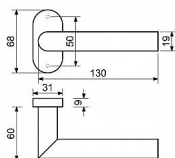

Dostupnost na hlavním skladě: skladem u dodavatele

Parametry

Značka	RICHTER
Barva	Černá